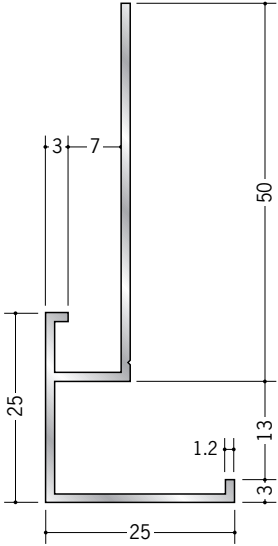

アルミ 下り壁見切縁

52103 アルミD型52
3m/アルマイトシルバー

52083 アルミD型16
3m/アルマイトシルバー

52107 アルミD型57
3m/アルマイトシルバー

52085 アルミD型17
3m/アルマイトシルバー

52106 アルミD型55
3m/アルマイトシルバー

52084 アルミD型15
3m/アルマイトシルバー

R加工の場合は、574~576ページをご参照下さい。
アルミ製品は、1本からカラー仕上げ(焼付塗装)が可能です。