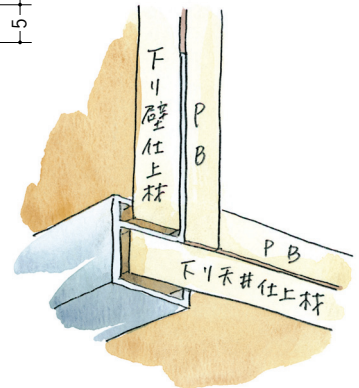

アルミ 下り壁見切縁

52103 アルミD型52
3m/アルマイトシルバー

52083 アルミD型16
3m/アルマイトシルバー

52107 アルミD型57
3m/アルマイトシルバー

52085 アルミD型17
3m/アルマイトシルバー

52106 アルミD型55
3m/アルマイトシルバー

52084 アルミD型15
3m/アルマイトシルバー

R加工の場合は、574~576ページをご参照下さい。
アルミ製品は、1本からカラー仕上げ(焼付塗装)が可能です。