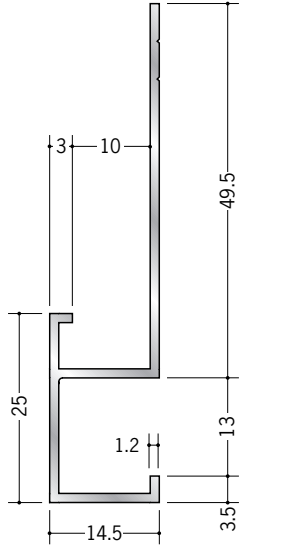

アルミ 下り壁見切縁

52103 アルミD型52
3m/アルマイトシルバー

52083 アルミD型16
3m/アルマイトシルバー

52107 アルミD型57
3m/アルマイトシルバー

52085 アルミD型17
3m/アルマイトシルバー

52106 アルミD型55
3m/アルマイトシルバー

52084 アルミD型15
3m/アルマイトシルバー

R加工の場合は、574~576ページをご参照下さい。
アルミ製品は、1本からカラー仕上げ(焼付塗装)が可能です。