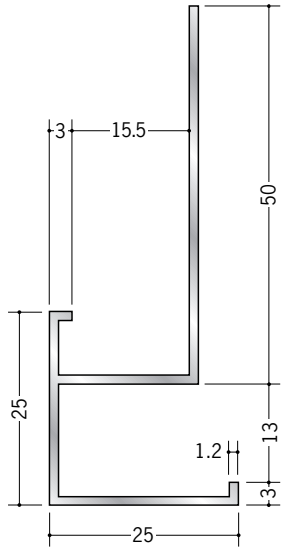

アルミ 下り壁見切縁

52103 アルミD型52
3m/アルマイトシルバー

52083 アルミD型16
3m/アルマイトシルバー

52107 アルミD型57
3m/アルマイトシルバー

52085 アルミD型17
3m/アルマイトシルバー

52106 アルミD型55
3m/アルマイトシルバー

52084 アルミD型15
3m/アルマイトシルバー

R加工の場合は、574~576ページをご参照下さい。
アルミ製品は、1本からカラー仕上げ(焼付塗装)が可能です。