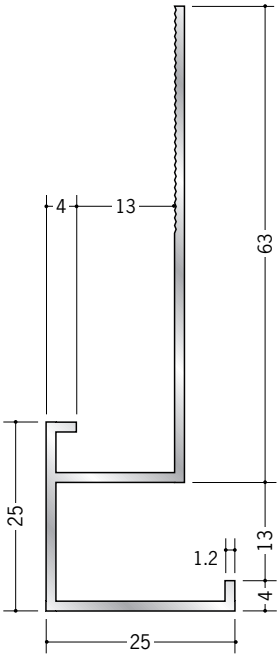

アルミ 下り壁見切縁

52103 アルミD型52
3m/アルマイトシルバー

52083 アルミD型16
3m/アルマイトシルバー

52107 アルミD型57
3m/アルマイトシルバー

52085 アルミD型17
3m/アルマイトシルバー

52106 アルミD型55
3m/アルマイトシルバー

52084 アルミD型15
3m/アルマイトシルバー

R加工の場合は、574~576ページをご参照下さい。
アルミ製品は、1本からカラー仕上げ(焼付塗装)が可能です。