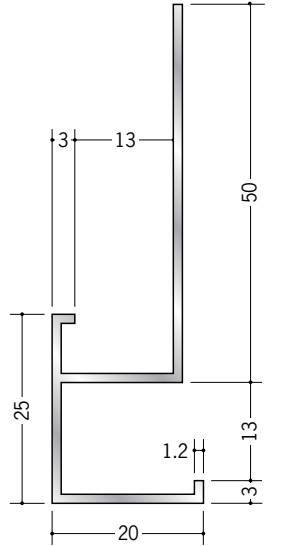

アルミ 下り壁見切縁

52103 アルミD型52
3m/アルマイトシルバー

52083 アルミD型16
3m/アルマイトシルバー

52107 アルミD型57
3m/アルマイトシルバー

52085 アルミD型17
3m/アルマイトシルバー

52106 アルミD型55
3m/アルマイトシルバー

52084 アルミD型15
3m/アルマイトシルバー

R加工の場合は、574~576ページをご参照下さい。
アルミ製品は、1本からカラー仕上げ(焼付塗装)が可能です。