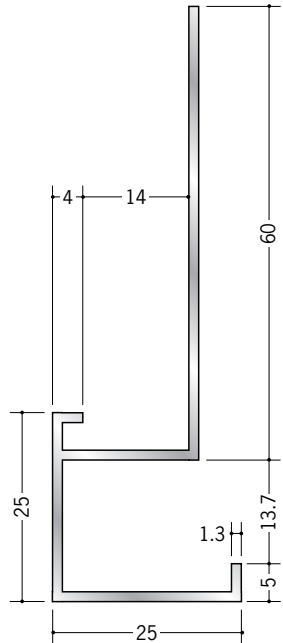

アルミ 下り壁見切縁

52103 アルミD型52
3m/アルマイトシルバー

52083 アルミD型16
3m/アルマイトシルバー

52107 アルミD型57
3m/アルマイトシルバー

52085 アルミD型17
3m/アルマイトシルバー

52106 アルミD型55
3m/アルマイトシルバー

52084 アルミD型15
3m/アルマイトシルバー

R加工の場合は、574~576ページをご参照下さい。
アルミ製品は、1本からカラー仕上げ(焼付塗装)が可能です。