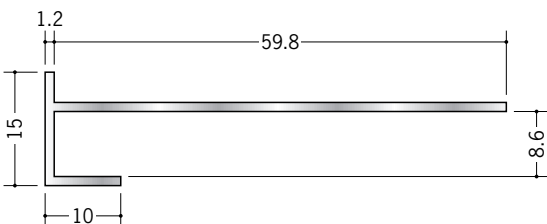

# アルミ 下り壁見切縁

**52283 アルミDTL-6**  
3m/アルマイトシルバー

**52285 アルミDTL-9**  
3m/アルマイトシルバー

**52286 アルミDTL-12**  
3m/アルマイトシルバー

**52287 アルミDTL-15**  
3m/アルマイトシルバー

**52311 アルミD型88**  
3m/アルマイトシルバー

**52312 アルミD型89**  
3m/アルマイトシルバー

**52050 アルミD型86**  
3m/アルマイトシルバー

アルミ製品は、1本からカラー仕上げ（焼付塗装）が可能です。