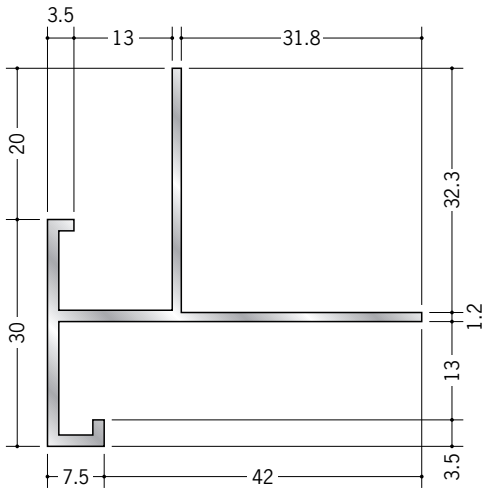

# アルミ 下り壁見切縁

**52283 アルミDTL-6**  
3m/アルマイトシルバー

**52285 アルミDTL-9**  
3m/アルマイトシルバー

**52286 アルミDTL-12**  
3m/アルマイトシルバー

**52287 アルミDTL-15**  
3m/アルマイトシルバー

**52311 アルミD型88**  
3m/アルマイトシルバー

**52312 アルミD型89**  
3m/アルマイトシルバー

**52050 アルミD型86**  
3m/アルマイトシルバー

アルミ製品は、1本からカラー仕上げ（焼付塗装）が可能です。