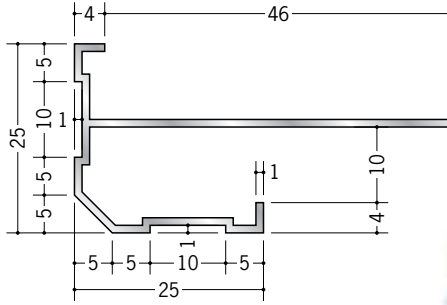

# アルミ 下り壁見切縁

**52283 アルミDTL-6**  
3m/アルマイトシルバー

**52285 アルミDTL-9**  
3m/アルマイトシルバー

**52286 アルミDTL-12**  
3m/アルマイトシルバー

**52287 アルミDTL-15**  
3m/アルマイトシルバー

**52311 アルミD型88**  
3m/アルマイトシルバー

**52312 アルミD型89**  
3m/アルマイトシルバー