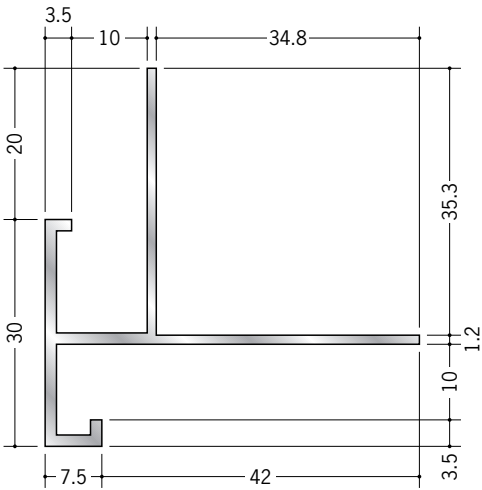

# アルミ 下り壁見切縁

**52283 アルミDTL-6**  
3m/アルマイトシルバー

**52285 アルミDTL-9**  
3m/アルマイトシルバー

**52286 アルミDTL-12**  
3m/アルマイトシルバー

**52287 アルミDTL-15**  
3m/アルマイトシルバー

**52311 アルミD型88**  
3m/アルマイトシルバー

**52312 アルミD型89**  
3m/アルマイトシルバー