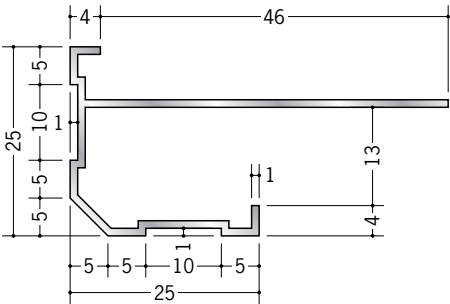

# アルミ 下り壁見切縁

**52283 アルミDTL-6**  
3m/アルマイトシルバー

**52285 アルミDTL-9**  
3m/アルマイトシルバー

**52286 アルミDTL-12**  
3m/アルマイトシルバー

**52287 アルミDTL-15**  
3m/アルマイトシルバー

**52311 アルミD型88**  
3m/アルマイトシルバー

**52312 アルミD型89**  
3m/アルマイトシルバー

**52050 アルミD型86**  
3m/アルマイトシルバー

アルミ製品は、1本からカラー仕上げ（焼付塗装）が可能です。