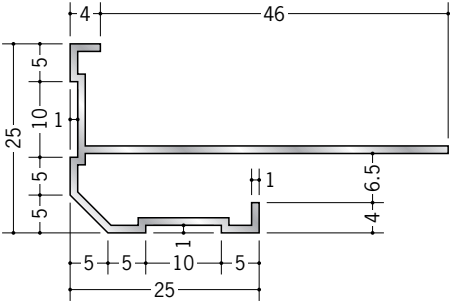

# アルミ 下り壁見切縁

**52283 アルミDTL-6**  
3m/アルマイトシルバー

**52285 アルミDTL-9**  
3m/アルマイトシルバー

**52286 アルミDTL-12**  
3m/アルマイトシルバー

**52287 アルミDTL-15**  
3m/アルマイトシルバー

**52311 アルミD型88**  
3m/アルマイトシルバー

**52312 アルミD型89**  
3m/アルマイトシルバー