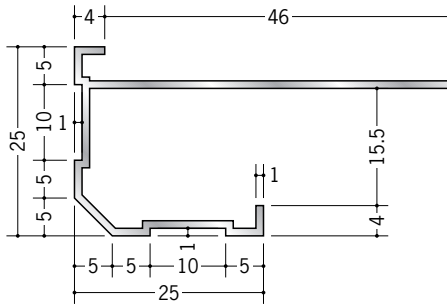

# アルミ 下り壁見切縁

**52283 アルミDTL-6**  
3m/アルマイトシルバー

**52285 アルミDTL-9**  
3m/アルマイトシルバー

**52286 アルミDTL-12**  
3m/アルマイトシルバー

**52287 アルミDTL-15**  
3m/アルマイトシルバー

**52311 アルミD型88**  
3m/アルマイトシルバー

**52312 アルミD型89**  
3m/アルマイトシルバー