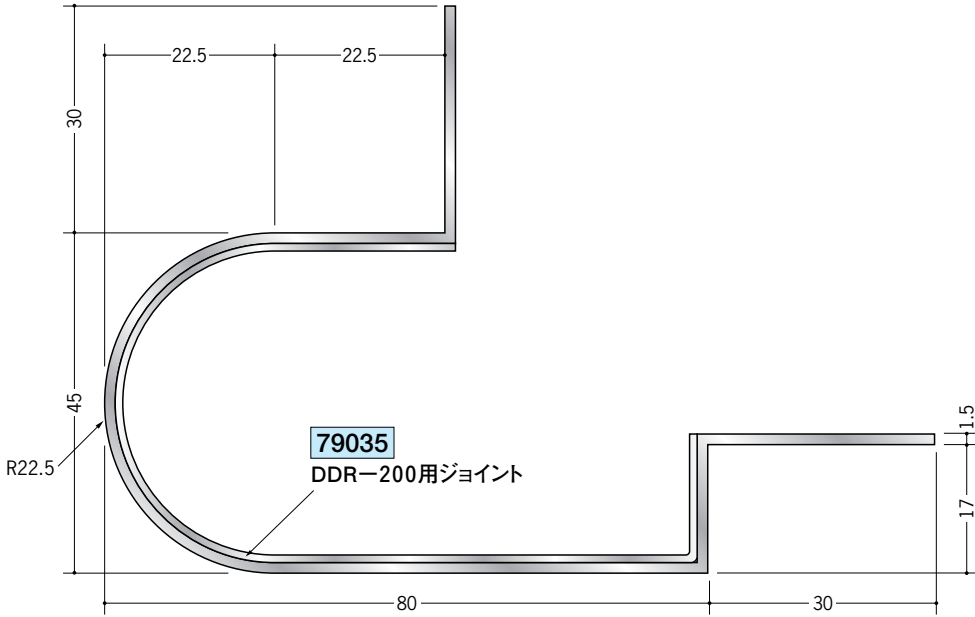

アルミ 下り壁見切縁

52072 アルミDDR-200
3m/アルマイトシルバー

役物 一辺あたり200mm (働き寸法)

52171 DDR-100水平出隅

52173 DDR-100垂直出隅

52172 DDR-100水平入隅

52174 DDR-100垂直入隅

52166 DDR-120水平出隅

52167 DDR-120垂直出隅

52168 DDR-120水平入隅

52169 DDR-120垂直入隅

52175 DDR-150水平出隅

52177 DDR-150垂直出隅

52176 DDR-150水平入隅

52178 DDR-150垂直入隅

52179 DDR-200水平出隅

52181 DDR-200垂直出隅

52180 DDR-200水平入隅

52182 DDR-200垂直入隅

アルミ製品は、1本からカラー仕上げ (焼付塗装) が可能です。