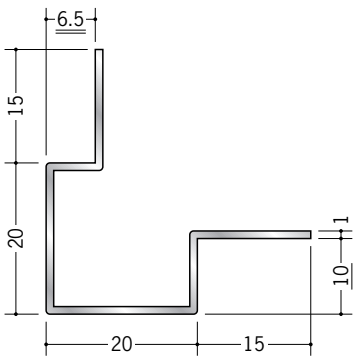

アルミ 出隅ジョイナー

50111 アルミ段付イカ出隅6mm用
2.73m/アルマイトシルバー

50113 アルミ段付イカ出隅9.5mm用
2.73m/アルマイトシルバー

50114 アルミ段付イカ出隅12.5mm用
2.73m/アルマイトシルバー

50115 アルミ段付イカ出隅15mm用
2.73m/アルマイトシルバー

50106 アルミ折曲げ
貼り分け出隅6+9
3m/アルマイトシルバー

50107 アルミ折曲げ
貼り分け出隅6+12
3m/アルマイトシルバー

50108 アルミ折曲げ
貼り分け出隅9+12
3m/アルマイトシルバー

特注サイズも
承ります。

アルミ製品は、1本からカラー仕上げ(焼付塗装)が可能です。