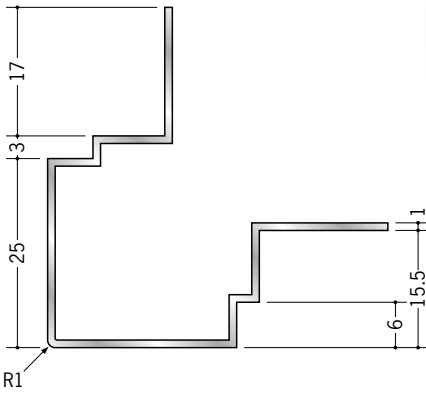

アルミ 出隅ジョイナー

50111 アルミ段付イカ出隅6mm用
2.73m/アルマイトシルバー

50113 アルミ段付イカ出隅9.5mm用
2.73m/アルマイトシルバー

50114 アルミ段付イカ出隅12.5mm用
2.73m/アルマイトシルバー

50115 アルミ段付イカ出隅15mm用
2.73m/アルマイトシルバー

50106 アルミ折曲げ
貼り分け出隅6+9
3m/アルマイトシルバー

50107 アルミ折曲げ
貼り分け出隅6+12
3m/アルマイトシルバー

50108 アルミ折曲げ
貼り分け出隅9+12
3m/アルマイトシルバー

特注サイズも
承ります。

アルミ製品は、1本からカラー仕上げ(焼付塗装)が可能です。