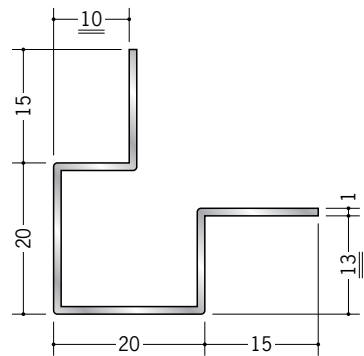

アルミ 出隅ジョイナー

50111 アルミ段付イカ出隅6mm用
2.73m/アルマイトシルバー

50113 アルミ段付イカ出隅9.5mm用
2.73m/アルマイトシルバー

50114 アルミ段付イカ出隅12.5mm用
2.73m/アルマイトシルバー

50115 アルミ段付イカ出隅15mm用
2.73m/アルマイトシルバー

50106 アルミ折曲げ
貼り分け出隅6+9
3m/アルマイトシルバー

50107 アルミ折曲げ
貼り分け出隅6+12
3m/アルマイトシルバー

50108 アルミ折曲げ
貼り分け出隅9+12
3m/アルマイトシルバー

特注サイズも
承ります。

アルミ製品は、1本からカラー仕上げ(焼付塗装)が可能です。