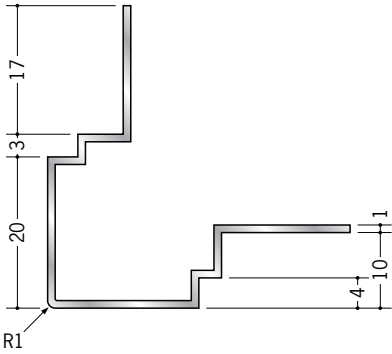

アルミ 出隅ジョイナー

50111 アルミ段付イカ出隅6mm用
2.73m/アルマイトシルバー

50113 アルミ段付イカ出隅9.5mm用
2.73m/アルマイトシルバー

50114 アルミ段付イカ出隅12.5mm用
2.73m/アルマイトシルバー

50115 アルミ段付イカ出隅15mm用
2.73m/アルマイトシルバー

50106 アルミ折曲げ
貼り分け出隅6+9
3m/アルマイトシルバー

50107 アルミ折曲げ
貼り分け出隅6+12
3m/アルマイトシルバー

50108 アルミ折曲げ
貼り分け出隅9+12
3m/アルマイトシルバー

特注サイズも
承ります。

アルミ製品は、1本からカラー仕上げ(焼付塗装)が可能です。