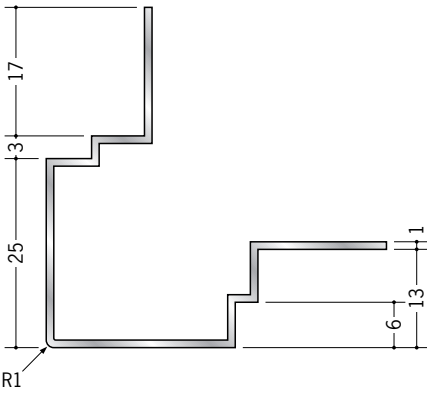

アルミ 出隅ジョイナー

50111 アルミ段付イカ出隅6mm用
2.73m/アルマイトシルバー

50113 アルミ段付イカ出隅9.5mm用
2.73m/アルマイトシルバー

50114 アルミ段付イカ出隅12.5mm用
2.73m/アルマイトシルバー

50115 アルミ段付イカ出隅15mm用
2.73m/アルマイトシルバー

50106 アルミ折曲げ
貼り分け出隅6+9
3m/アルマイトシルバー

50107 アルミ折曲げ
貼り分け出隅6+12
3m/アルマイトシルバー

50108 アルミ折曲げ
貼り分け出隅9+12
3m/アルマイトシルバー

特注サイズも
承ります。

アルミ製品は、1本からカラー仕上げ(焼付塗装)が可能です。