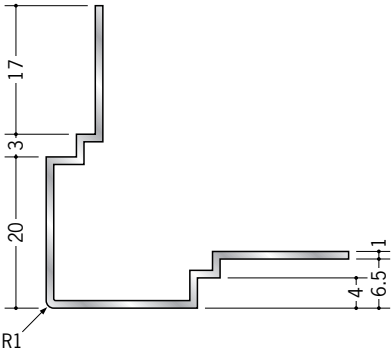

アルミ 出隅ジョイナー

50111 アルミ段付イカ出隅6mm用
2.73m/アルマイトシルバー

50113 アルミ段付イカ出隅9.5mm用
2.73m/アルマイトシルバー

50114 アルミ段付イカ出隅12.5mm用
2.73m/アルマイトシルバー

50115 アルミ段付イカ出隅15mm用
2.73m/アルマイトシルバー

50106 アルミ折曲げ
貼り分け出隅6+9
3m/アルマイトシルバー

50107 アルミ折曲げ
貼り分け出隅6+12
3m/アルマイトシルバー

50108 アルミ折曲げ
貼り分け出隅9+12
3m/アルマイトシルバー

特注サイズも
承ります。

アルミ製品は、1本からカラー仕上げ(焼付塗装)が可能です。