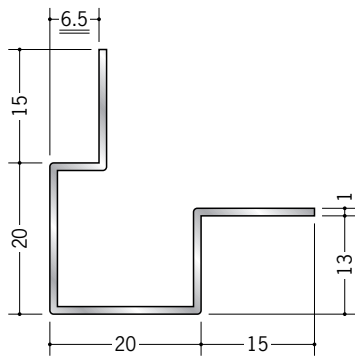

アルミ 出隅ジョイナー

50111 アルミ段付イカ出隅6mm用
2.73m/アルマイトシルバー

50113 アルミ段付イカ出隅9.5mm用
2.73m/アルマイトシルバー

50114 アルミ段付イカ出隅12.5mm用
2.73m/アルマイトシルバー

50115 アルミ段付イカ出隅15mm用
2.73m/アルマイトシルバー

50106 アルミ折曲げ
貼り分け出隅6+9
3m/アルマイトシルバー

50107 アルミ折曲げ
貼り分け出隅6+12
3m/アルマイトシルバー

50108 アルミ折曲げ
貼り分け出隅9+12
3m/アルマイトシルバー

特注サイズも
承ります。

アルミ製品は、1本からカラー仕上げ(焼付塗装)が可能です。