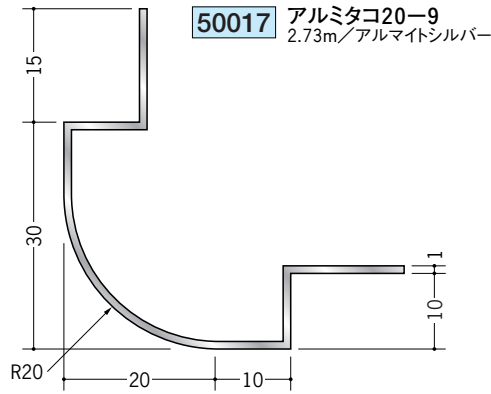

アルミ 出隅ジョイナー

アルミ製品は、1本からカラー仕上げ（焼付塗装）が可能です。