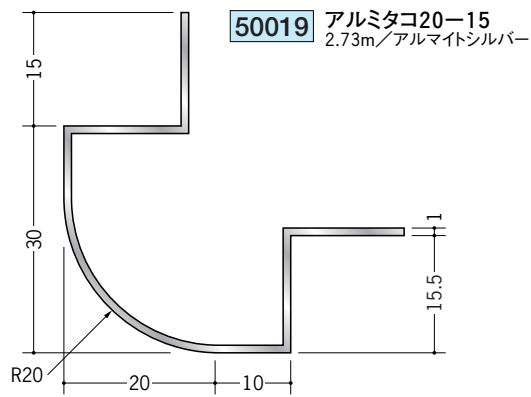

アルミ 出隅ジョイナー

アルミ製品は、1本からカラー仕上げ（焼付塗装）が可能です。