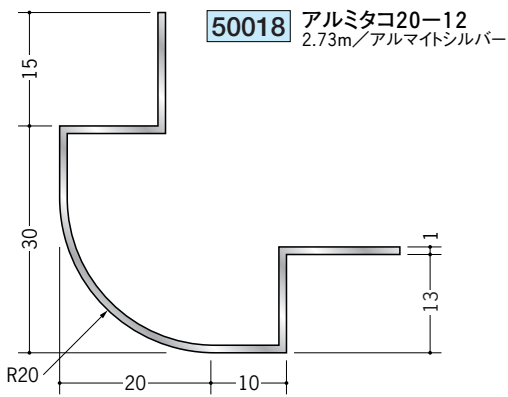

アルミ 出隅ジョイナー

アルミ製品は、1本からカラー仕上げ（焼付塗装）が可能です。