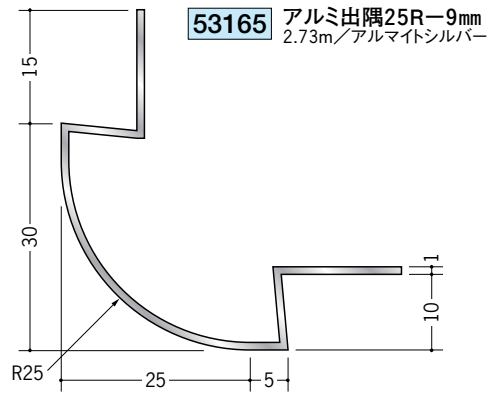

アルミ 出隅ジョイナー

アルミ製品は、1本からカラー仕上げ（焼付塗装）が可能です。