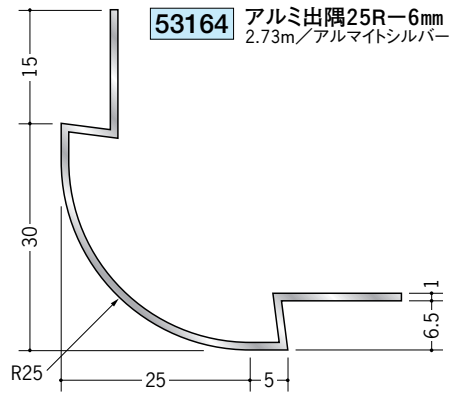

アルミ 出隅ジョイナー

アルミ製品は、1本からカラー仕上げ（焼付塗装）が可能です。