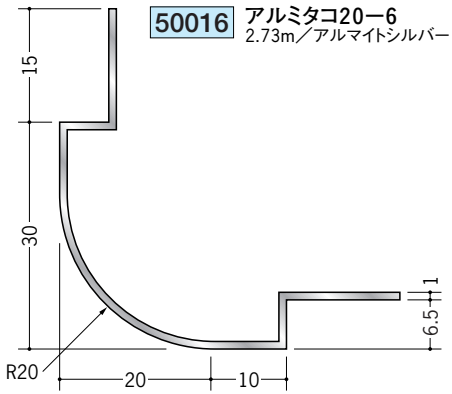

アルミ 出隅ジョイナー

アルミ製品は、1本からカラー仕上げ（焼付塗装）が可能です。