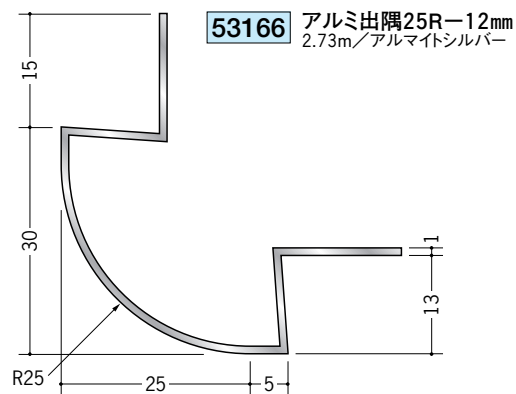

アルミ 出隅ジョイナー

アルミ製品は、1本からカラー仕上げ（焼付塗装）が可能です。