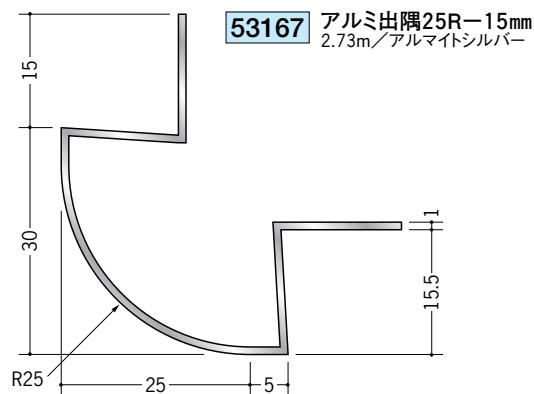

アルミ 出隅ジョイナー

アルミ製品は、1本からカラー仕上げ（焼付塗装）が可能です。