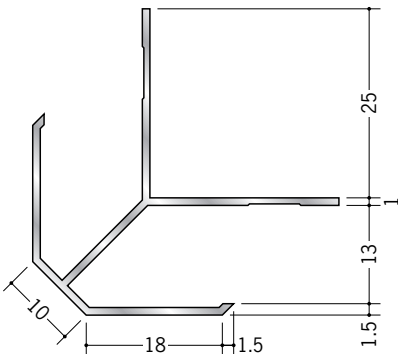

# アルミ 出隅ジョイナー

**53121** アルミDAM-707  
2.73m/アルマイトシルバー

**53123** アルミDAM-1007  
2.73m/アルマイトシルバー

**53012** アルミDAM-12.5  
2.73m/アルマイトシルバー

**53125** アルミDAM-1507  
2.73m/アルマイトシルバー

**53009** アルミDAM-5  
2.73m/アルマイトシルバー

**53013** アルミDAM-6.5  
2.73m/アルマイトシルバー

**53128** アルミDAM-1010  
2.73m/アルマイトシルバー

**53129** アルミDAM-1310  
2.73m/アルマイトシルバー

**53130** アルミDAM-1510  
2.73m/アルマイトシルバー

アルミ製品は、1本からカラー仕上げ（焼付塗装）が可能です。