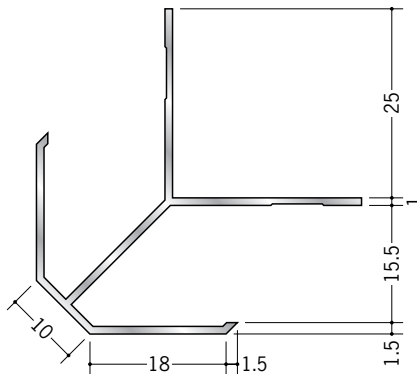

**53013** アルミDAM-6.5  
2.73m/アルマイトシルバー

**53128** アルミDAM-1010  
2.73m/アルマイトシルバー

**53129** アルミDAM-1310  
2.73m/アルマイトシルバー

**53130** アルミDAM-1510  
2.73m/アルマイトシルバー

アルミ製品は、1本からカラー仕上げ（焼付塗装）が可能です。