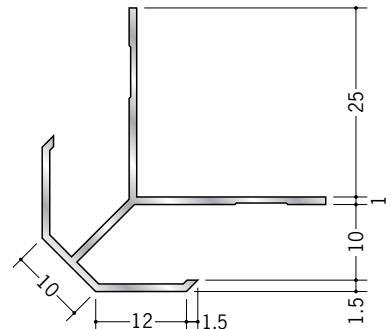

# アルミ 出隅ジョイナー

**53121** アルミDAM-707  
2.73m/アルマイトシルバー

**53123** アルミDAM-1007  
2.73m/アルマイトシルバー

**53012** アルミDAM-12.5  
2.73m/アルマイトシルバー

**53125** アルミDAM-1507  
2.73m/アルマイトシルバー

**53009** アルミDAM-5  
2.73m/アルマイトシルバー

**53013** アルミDAM-6.5  
2.73m/アルマイトシルバー

**53128** アルミDAM-1010  
2.73m/アルマイトシルバー

**53129** アルミDAM-1310  
2.73m/アルマイトシルバー

**53130** アルミDAM-1510  
2.73m/アルマイトシルバー

アルミ製品は、1本からカラー仕上げ（焼付塗装）が可能です。