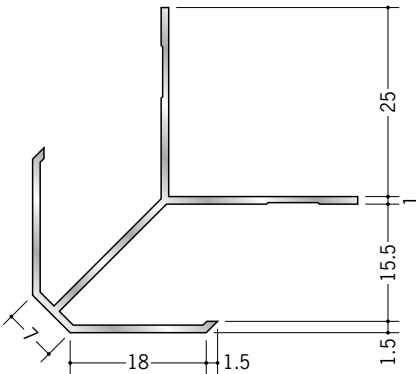

# アルミ 出隅ジョイナー

**53121** アルミDAM-707  
2.73m/アルマイトシルバー

**53123** アルミDAM-1007  
2.73m/アルマイトシルバー

**53012** アルミDAM-12.5  
2.73m/アルマイトシルバー

**53125** アルミDAM-1507  
2.73m/アルマイトシルバー

**53009** アルミDAM-5  
2.73m/アルマイトシルバー

**53013** アルミDAM-6.5  
2.73m/アルマイトシルバー

**53128** アルミDAM-1010  
2.73m/アルマイトシルバー

**53129** アルミDAM-1310  
2.73m/アルマイトシルバー

**53130** アルミDAM-1510  
2.73m/アルマイトシルバー

アルミ製品は、1本からカラー仕上げ（焼付塗装）が可能です。