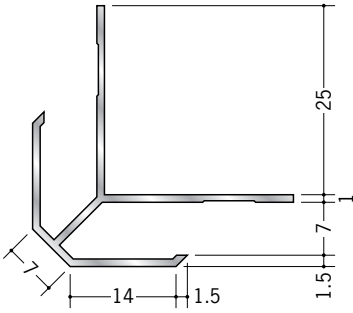

# アルミ 出隅ジョイナー

**53121** アルミDAM-707  
2.73m/アルマイトシルバー

**53123** アルミDAM-1007  
2.73m/アルマイトシルバー

**53012** アルミDAM-12.5  
2.73m/アルマイトシルバー

**53125** アルミDAM-1507  
2.73m/アルマイトシルバー

**53009** アルミDAM-5  
2.73m/アルマイトシルバー

**53013** アルミDAM-6.5  
2.73m/アルマイトシルバー

**53128** アルミDAM-1010  
2.73m/アルマイトシルバー

**53129** アルミDAM-1310  
2.73m/アルマイトシルバー

**53130** アルミDAM-1510  
2.73m/アルマイトシルバー

アルミ製品は、1本からカラー仕上げ（焼付塗装）が可能です。