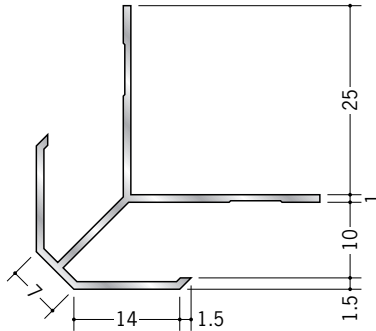

# アルミ 出隅ジョイナー

**53121** アルミDAM-707  
2.73m/アルマイトシルバー

**53123** アルミDAM-1007  
2.73m/アルマイトシルバー

**53012** アルミDAM-12.5  
2.73m/アルマイトシルバー

**53125** アルミDAM-1507  
2.73m/アルマイトシルバー

**53009** アルミDAM-5  
2.73m/アルマイトシルバー

**53013** アルミDAM-6.5  
2.73m/アルマイトシルバー

**53128** アルミDAM-1010  
2.73m/アルマイトシルバー

**53129** アルミDAM-1310  
2.73m/アルマイトシルバー

**53130** アルミDAM-1510  
2.73m/アルマイトシルバー

アルミ製品は、1本からカラー仕上げ（焼付塗装）が可能です。