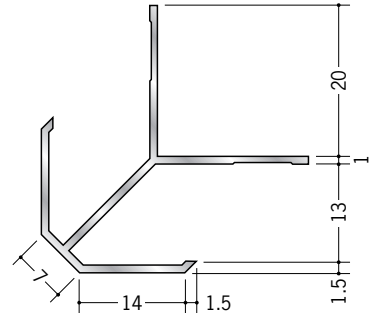

# アルミ 出隅ジョイナー

**53121** アルミDAM-707  
2.73m/アルマイトシルバー

**53123** アルミDAM-1007  
2.73m/アルマイトシルバー

**53012** アルミDAM-12.5  
2.73m/アルマイトシルバー

**53125** アルミDAM-1507  
2.73m/アルマイトシルバー

**53009** アルミDAM-5  
2.73m/アルマイトシルバー

**53013** アルミDAM-6.5  
2.73m/アルマイトシルバー

**53128** アルミDAM-1010  
2.73m/アルマイトシルバー

**53129** アルミDAM-1310  
2.73m/アルマイトシルバー

**53130** アルミDAM-1510  
2.73m/アルマイトシルバー

アルミ製品は、1本からカラー仕上げ（焼付塗装）が可能です。