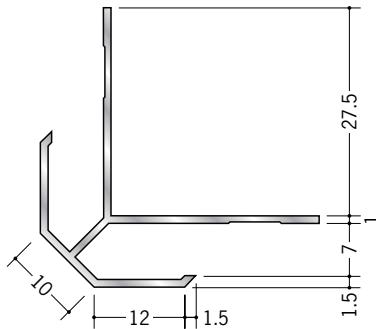

# アルミ 出隅ジョイナー

**53121** アルミDAM-707  
2.73m/アルマイトシルバー

**53123** アルミDAM-1007  
2.73m/アルマイトシルバー

**53012** アルミDAM-12.5  
2.73m/アルマイトシルバー

**53125** アルミDAM-1507  
2.73m/アルマイトシルバー

**53009** アルミDAM-5  
2.73m/アルマイトシルバー

**53013** アルミDAM-6.5  
2.73m/アルマイトシルバー

**53128** アルミDAM-1010  
2.73m/アルマイトシルバー

**53129** アルミDAM-1310  
2.73m/アルマイトシルバー

**53130** アルミDAM-1510  
2.73m/アルマイトシルバー

アルミ製品は、1本からカラー仕上げ（焼付塗装）が可能です。