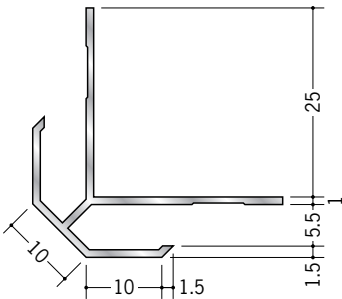

# アルミ 出隅ジョイナー

**53121** アルミDAM-707  
2.73m/アルマイトシルバー

**53123** アルミDAM-1007  
2.73m/アルマイトシルバー

**53012** アルミDAM-12.5  
2.73m/アルマイトシルバー

**53125** アルミDAM-1507  
2.73m/アルマイトシルバー

**53009** アルミDAM-5  
2.73m/アルマイトシルバー

**53013** アルミDAM-6.5  
2.73m/アルマイトシルバー

**53128** アルミDAM-1010  
2.73m/アルマイトシルバー

**53129** アルミDAM-1310  
2.73m/アルマイトシルバー

**53130** アルミDAM-1510  
2.73m/アルマイトシルバー

アルミ製品は、1本からカラー仕上げ（焼付塗装）が可能です。