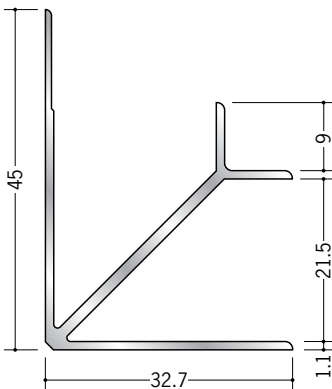

アルミ 入隅ジョイナー

55032 アルミBF-2.5
2.73m/アルマイトシルバー

55033 アルミBF-3.5
2.73m/アルマイトシルバー

55034 アルミBF-4.5
2.73m/アルマイトシルバー

55035 アルミBF-5.5
2.73m/アルマイトシルバー

55036 アルミBF-6.5
2.73m/アルマイトシルバー
3m/アルマイトシルバー

55037 アルミBF-7.5
2.73m/アルマイトシルバー

55038 アルミBF-8.5
2.73m/アルマイトシルバー

55039 アルミBF-9.5
2.73m/アルマイトシルバー
3m/アルマイトシルバー

55040 アルミBF-10.5
2.73m/アルマイトシルバー

55042 アルミBF-12.5
2.73m/アルマイトシルバー
3m/アルマイトシルバー

55030 アルミBF-15.5
2.73m/アルマイトシルバー
3m/アルマイトシルバー

55031 アルミBF-21.5
2.73m/アルマイトシルバー

55029 アルミBF-30.5
2.73m/アルマイトシルバー

BF-6.5、9.5、
12.5、15.5は、
3mもあります。

アルミ製品は、1本からカラー仕上げ（焼付塗装）が可能です。