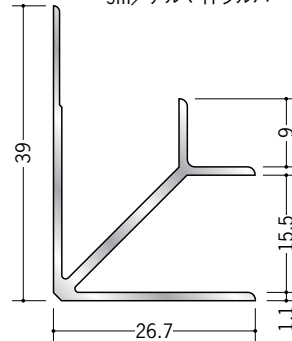

55038 アルミBF-8.5
2.73m/アルマイトシルバー

55039 アルミBF-9.5
2.73m/アルマイトシルバー
3m/アルマイトシルバー

55040 アルミBF-10.5
2.73m/アルマイトシルバー

55042 アルミBF-12.5
2.73m/アルマイトシルバー
3m/アルマイトシルバー

55030 アルミBF-15.5
2.73m/アルマイトシルバー
3m/アルマイトシルバー

55031 アルミBF-21.5
2.73m/アルマイトシルバー

55029 アルミBF-30.5
2.73m/アルマイトシルバー

BF-6.5、9.5、
12.5、15.5は、
3mもあります。

アルミ製品は、1本からカラー仕上げ（焼付塗装）が可能です。