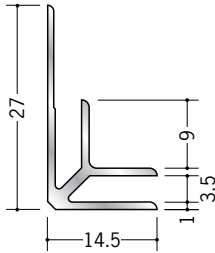

アルミ 入隅ジョイナー

55032 アルミBF-2.5
2.73m/アルマイトシルバー

55033 アルミBF-3.5
2.73m/アルマイトシルバー

55034 アルミBF-4.5
2.73m/アルマイトシルバー

55035 アルミBF-5.5
2.73m/アルマイトシルバー

55036 アルミBF-6.5
2.73m/アルマイトシルバー
3m/アルマイトシルバー

55037 アルミBF-7.5
2.73m/アルマイトシルバー

55038 アルミBF-8.5
2.73m/アルマイトシルバー

55039 アルミBF-9.5
2.73m/アルマイトシルバー
3m/アルマイトシルバー

55040 アルミBF-10.5
2.73m/アルマイトシルバー

55042 アルミBF-12.5
2.73m/アルマイトシルバー
3m/アルマイトシルバー

55030 アルミBF-15.5
2.73m/アルマイトシルバー
3m/アルマイトシルバー

55031 アルミBF-21.5
2.73m/アルマイトシルバー

55029 アルミBF-30.5
2.73m/アルマイトシルバー

BF-6.5、9.5、
12.5、15.5は、
3mもあります。

アルミ製品は、1本からカラー仕上げ（焼付塗装）が可能です。