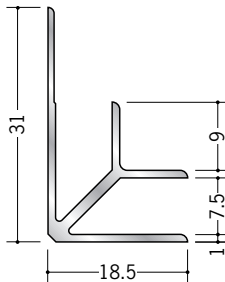

アルミ 入隅ジョイナー

55032 アルミBF-2.5
2.73m/アルマイトシルバー

55033 アルミBF-3.5
2.73m/アルマイトシルバー

55034 アルミBF-4.5
2.73m/アルマイトシルバー

55035 アルミBF-5.5
2.73m/アルマイトシルバー

55036 アルミBF-6.5
2.73m/アルマイトシルバー
3m/アルマイトシルバー

55037 アルミBF-7.5
2.73m/アルマイトシルバー

55038 アルミBF-8.5
2.73m/アルマイトシルバー

55039 アルミBF-9.5
2.73m/アルマイトシルバー
3m/アルマイトシルバー

55040 アルミBF-10.5
2.73m/アルマイトシルバー

55042 アルミBF-12.5
2.73m/アルマイトシルバー
3m/アルマイトシルバー

55030 アルミBF-15.5
2.73m/アルマイトシルバー
3m/アルマイトシルバー

55031 アルミBF-21.5
2.73m/アルマイトシルバー

55029 アルミBF-30.5
2.73m/アルマイトシルバー

BF-6.5、9.5、
12.5、15.5は、
3mもあります。

アルミ製品は、1本からカラー仕上げ（焼付塗装）が可能です。