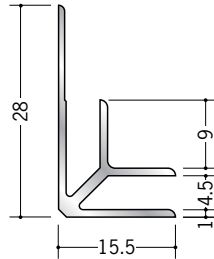

アルミ 入隅ジョイナー

55032 アルミBF-2.5
2.73m/アルマイトシルバー

55033 アルミBF-3.5
2.73m/アルマイトシルバー

55034 アルミBF-4.5
2.73m/アルマイトシルバー

55035 アルミBF-5.5
2.73m/アルマイトシルバー

55036 アルミBF-6.5
2.73m/アルマイトシルバー
3m/アルマイトシルバー

55037 アルミBF-7.5
2.73m/アルマイトシルバー

55038 アルミBF-8.5
2.73m/アルマイトシルバー

55039 アルミBF-9.5
2.73m/アルマイトシルバー
3m/アルマイトシルバー

55040 アルミBF-10.5
2.73m/アルマイトシルバー

55042 アルミBF-12.5
2.73m/アルマイトシルバー
3m/アルマイトシルバー

55030 アルミBF-15.5
2.73m/アルマイトシルバー
3m/アルマイトシルバー

55031 アルミBF-21.5
2.73m/アルマイトシルバー

55029 アルミBF-30.5
2.73m/アルマイトシルバー

BF-6.5、9.5、
12.5、15.5は、
3mもあります。

アルミ製品は、1本からカラー仕上げ（焼付塗装）が可能です。