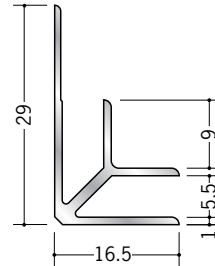

アルミ 入隅ジョイナー

55032 アルミBF-2.5
2.73m/アルマイトシルバー

55033 アルミBF-3.5
2.73m/アルマイトシルバー

55034 アルミBF-4.5
2.73m/アルマイトシルバー

55035 アルミBF-5.5
2.73m/アルマイトシルバー

55036 アルミBF-6.5
2.73m/アルマイトシルバー
3m/アルマイトシルバー

55037 アルミBF-7.5
2.73m/アルマイトシルバー

55038 アルミBF-8.5
2.73m/アルマイトシルバー

55039 アルミBF-9.5
2.73m/アルマイトシルバー
3m/アルマイトシルバー

55040 アルミBF-10.5
2.73m/アルマイトシルバー

55042 アルミBF-12.5
2.73m/アルマイトシルバー
3m/アルマイトシルバー

55030 アルミBF-15.5
2.73m/アルマイトシルバー
3m/アルマイトシルバー

55031 アルミBF-21.5
2.73m/アルマイトシルバー

55029 アルミBF-30.5
2.73m/アルマイトシルバー

BF-6.5、9.5、
12.5、15.5は、
3mもあります。

アルミ製品は、1本からカラー仕上げ（焼付塗装）が可能です。