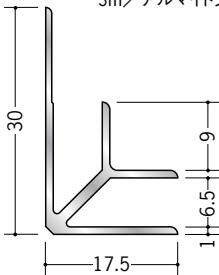

アルミ 入隅ジョイナー

55032 アルミBF-2.5
2.73m/アルマイトシルバー

55033 アルミBF-3.5
2.73m/アルマイトシルバー

55034 アルミBF-4.5
2.73m/アルマイトシルバー

55035 アルミBF-5.5
2.73m/アルマイトシルバー

55036 アルミBF-6.5
2.73m/アルマイトシルバー
3m/アルマイトシルバー

55037 アルミBF-7.5
2.73m/アルマイトシルバー

55038 アルミBF-8.5
2.73m/アルマイトシルバー

55039 アルミBF-9.5
2.73m/アルマイトシルバー
3m/アルマイトシルバー

55040 アルミBF-10.5
2.73m/アルマイトシルバー

55042 アルミBF-12.5
2.73m/アルマイトシルバー
3m/アルマイトシルバー

55030 アルミBF-15.5
2.73m/アルマイトシルバー
3m/アルマイトシルバー

55031 アルミBF-21.5
2.73m/アルマイトシルバー

55029 アルミBF-30.5
2.73m/アルマイトシルバー

BF-6.5、9.5、
12.5、15.5は、
3mもあります。

アルミ製品は、1本からカラー仕上げ（焼付塗装）が可能です。