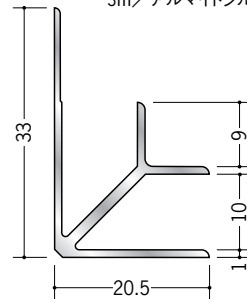

アルミ 入隅ジョイナー

55032 アルミBF-2.5
2.73m/アルマイトシルバー

55033 アルミBF-3.5
2.73m/アルマイトシルバー

55034 アルミBF-4.5
2.73m/アルマイトシルバー

55035 アルミBF-5.5
2.73m/アルマイトシルバー

55036 アルミBF-6.5
2.73m/アルマイトシルバー
3m/アルマイトシルバー

55037 アルミBF-7.5
2.73m/アルマイトシルバー

55038 アルミBF-8.5
2.73m/アルマイトシルバー

55039 アルミBF-9.5
2.73m/アルマイトシルバー
3m/アルマイトシルバー

55040 アルミBF-10.5
2.73m/アルマイトシルバー

55042 アルミBF-12.5
2.73m/アルマイトシルバー
3m/アルマイトシルバー

55030 アルミBF-15.5
2.73m/アルマイトシルバー
3m/アルマイトシルバー

55031 アルミBF-21.5
2.73m/アルマイトシルバー

55029 アルミBF-30.5
2.73m/アルマイトシルバー

BF-6.5、9.5、
12.5、15.5は、
3mもあります。

アルミ製品は、1本からカラー仕上げ（焼付塗装）が可能です。