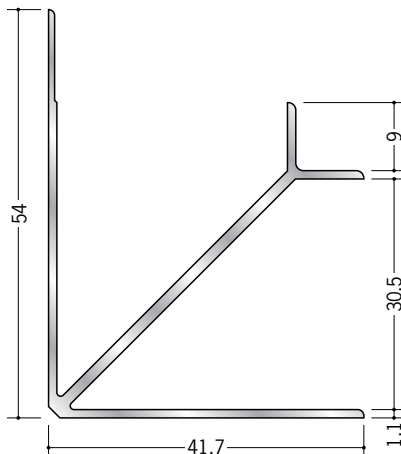

55038 アルミBF-8.5
2.73m/アルマイトシルバー

55039 アルミBF-9.5
2.73m/アルマイトシルバー
3m/アルマイトシルバー

55040 アルミBF-10.5
2.73m/アルマイトシルバー

55042 アルミBF-12.5
2.73m/アルマイトシルバー
3m/アルマイトシルバー

55030 アルミBF-15.5
2.73m/アルマイトシルバー
3m/アルマイトシルバー

55031 アルミBF-21.5
2.73m/アルマイトシルバー

55029 アルミBF-30.5
2.73m/アルマイトシルバー

BF-6.5、9.5、
12.5、15.5は、
3mもあります。

アルミ製品は、1本からカラー仕上げ（焼付塗装）が可能です。