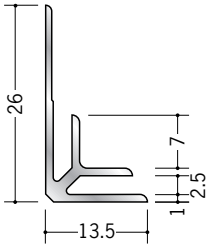

アルミ 入隅ジョイナー

55032 アルミBF-2.5
2.73m/アルマイトシルバー

55033 アルミBF-3.5
2.73m/アルマイトシルバー

55034 アルミBF-4.5
2.73m/アルマイトシルバー

55035 アルミBF-5.5
2.73m/アルマイトシルバー

55036 アルミBF-6.5
2.73m/アルマイトシルバー
3m/アルマイトシルバー

55037 アルミBF-7.5
2.73m/アルマイトシルバー

55038 アルミBF-8.5
2.73m/アルマイトシルバー

55039 アルミBF-9.5
2.73m/アルマイトシルバー
3m/アルマイトシルバー

55040 アルミBF-10.5
2.73m/アルマイトシルバー

55042 アルミBF-12.5
2.73m/アルマイトシルバー
3m/アルマイトシルバー

55030 アルミBF-15.5
2.73m/アルマイトシルバー
3m/アルマイトシルバー

55031 アルミBF-21.5
2.73m/アルマイトシルバー

55029 アルミBF-30.5
2.73m/アルマイトシルバー

BF-6.5、9.5、
12.5、15.5は、
3mもあります。

アルミ製品は、1本からカラー仕上げ（焼付塗装）が可能です。