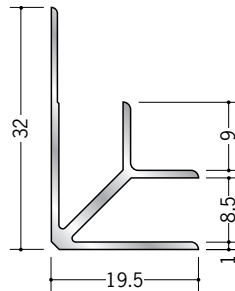

アルミ 入隅ジョイナー

55032 アルミBF-2.5
2.73m/アルマイトシルバー

55033 アルミBF-3.5
2.73m/アルマイトシルバー

55034 アルミBF-4.5
2.73m/アルマイトシルバー

55035 アルミBF-5.5
2.73m/アルマイトシルバー

55036 アルミBF-6.5
2.73m/アルマイトシルバー
3m/アルマイトシルバー

55037 アルミBF-7.5
2.73m/アルマイトシルバー

55038 アルミBF-8.5
2.73m/アルマイトシルバー

55039 アルミBF-9.5
2.73m/アルマイトシルバー
3m/アルマイトシルバー

55040 アルミBF-10.5
2.73m/アルマイトシルバー

55042 アルミBF-12.5
2.73m/アルマイトシルバー
3m/アルマイトシルバー

55030 アルミBF-15.5
2.73m/アルマイトシルバー
3m/アルマイトシルバー

55031 アルミBF-21.5
2.73m/アルマイトシルバー

55029 アルミBF-30.5
2.73m/アルマイトシルバー

BF-6.5、9.5、
12.5、15.5は、
3mもあります。

アルミ製品は、1本からカラー仕上げ（焼付塗装）が可能です。