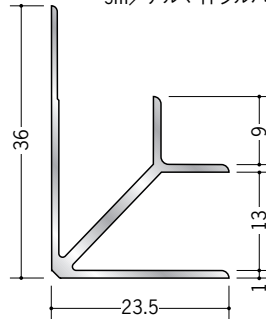

55038 アルミBF-8.5
2.73m/アルマイトシルバー

55039 アルミBF-9.5
2.73m/アルマイトシルバー
3m/アルマイトシルバー

55040 アルミBF-10.5
2.73m/アルマイトシルバー

55042 アルミBF-12.5
2.73m/アルマイトシルバー
3m/アルマイトシルバー

55030 アルミBF-15.5
2.73m/アルマイトシルバー
3m/アルマイトシルバー

55031 アルミBF-21.5
2.73m/アルマイトシルバー

55029 アルミBF-30.5
2.73m/アルマイトシルバー

BF-6.5、9.5、
12.5、15.5は、
3mもあります。

アルミ製品は、1本からカラー仕上げ（焼付塗装）が可能です。