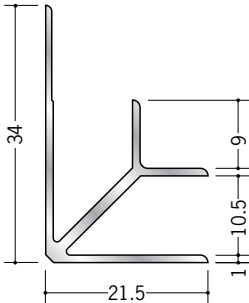

アルミ 入隅ジョイナー

55032 アルミBF-2.5
2.73m/アルマイトシルバー

55033 アルミBF-3.5
2.73m/アルマイトシルバー

55034 アルミBF-4.5
2.73m/アルマイトシルバー

55035 アルミBF-5.5
2.73m/アルマイトシルバー

55036 アルミBF-6.5
2.73m/アルマイトシルバー
3m/アルマイトシルバー

55037 アルミBF-7.5
2.73m/アルマイトシルバー

55038 アルミBF-8.5
2.73m/アルマイトシルバー

55039 アルミBF-9.5
2.73m/アルマイトシルバー
3m/アルマイトシルバー

55040 アルミBF-10.5
2.73m/アルマイトシルバー

55042 アルミBF-12.5
2.73m/アルマイトシルバー
3m/アルマイトシルバー

55030 アルミBF-15.5
2.73m/アルマイトシルバー
3m/アルマイトシルバー

55031 アルミBF-21.5
2.73m/アルマイトシルバー

55029 アルミBF-30.5
2.73m/アルマイトシルバー

BF-6.5、9.5、
12.5、15.5は、
3mもあります。

アルミ製品は、1本からカラー仕上げ（焼付塗装）が可能です。