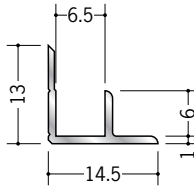

# アルミ入隅ジョイナー

**50082 アルミ3AB**  
2.73m/アルマイトシルバー

**54037 アルミ4ゼロAB**  
2.73m/アルマイトシルバー

**50083 アルミ4AB**  
2.73m/アルマイトシルバー

**50084 アルミ5AB**  
2.73m/アルマイトシルバー

**50085 アルミ6AB**  
2.73m/アルマイトシルバー

**50086 アルミ8AB**  
2.73m/アルマイトシルバー

**50087 アルミ9AB**  
2.73m/アルマイトシルバー

**50090 アルミ10AB**  
2.73m/アルマイトシルバー

**50088 アルミ12AB**  
2.73m/アルマイトシルバー

**50089 アルミ15AB**  
2.73m/アルマイトシルバー

**50081 アルミ21AB**  
2.73m/アルマイトシルバー

アルミ製品は、1本からカラー仕上げ（焼付塗装）が可能です。