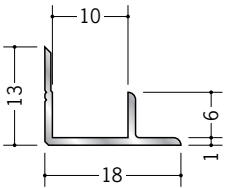

# アルミ入隅ジョイナー

**50082 アルミ3AB**  
2.73m/アルマイトシルバー

**54037 アルミ4ゼロAB**  
2.73m/アルマイトシルバー

**50083 アルミ4AB**  
2.73m/アルマイトシルバー

**50084 アルミ5AB**  
2.73m/アルマイトシルバー

**50085 アルミ6AB**  
2.73m/アルマイトシルバー

**50086 アルミ8AB**  
2.73m/アルマイトシルバー

**50087 アルミ9AB**  
2.73m/アルマイトシルバー

**50090 アルミ10AB**  
2.73m/アルマイトシルバー

**50088 アルミ12AB**  
2.73m/アルマイトシルバー

**50089 アルミ15AB**  
2.73m/アルマイトシルバー

**50081 アルミ21AB**  
2.73m/アルマイトシルバー

アルミ製品は、1本からカラー仕上げ（焼付塗装）が可能です。