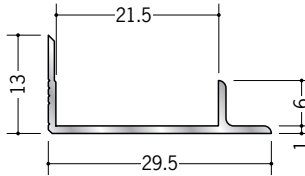

# アルミ入隅ジョイナー

**50082 アルミ3AB**  
2.73m/アルマイトシルバー

**54037 アルミ4ゼロAB**  
2.73m/アルマイトシルバー

**50083 アルミ4AB**  
2.73m/アルマイトシルバー

**50084 アルミ5AB**  
2.73m/アルマイトシルバー

**50085 アルミ6AB**  
2.73m/アルマイトシルバー

**50086 アルミ8AB**  
2.73m/アルマイトシルバー

**50087 アルミ9AB**  
2.73m/アルマイトシルバー

**50090 アルミ10AB**  
2.73m/アルマイトシルバー

**50088 アルミ12AB**  
2.73m/アルマイトシルバー

**50089 アルミ15AB**  
2.73m/アルマイトシルバー

**50081 アルミ21AB**  
2.73m/アルマイトシルバー

アルミ製品は、1本からカラー仕上げ（焼付塗装）が可能です。