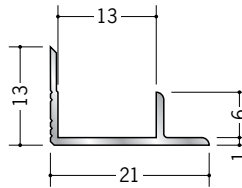

# アルミ入隅ジョイナー

**50082 アルミ3AB**  
2.73m/アルマイトシルバー

**54037 アルミ4ゼロAB**  
2.73m/アルマイトシルバー

**50083 アルミ4AB**  
2.73m/アルマイトシルバー

**50084 アルミ5AB**  
2.73m/アルマイトシルバー

**50085 アルミ6AB**  
2.73m/アルマイトシルバー

**50086 アルミ8AB**  
2.73m/アルマイトシルバー

**50087 アルミ9AB**  
2.73m/アルマイトシルバー

**50090 アルミ10AB**  
2.73m/アルマイトシルバー

**50088 アルミ12AB**  
2.73m/アルマイトシルバー

**50089 アルミ15AB**  
2.73m/アルマイトシルバー

**50081 アルミ21AB**  
2.73m/アルマイトシルバー

アルミ製品は、1本からカラー仕上げ（焼付塗装）が可能です。