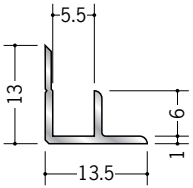

# アルミ入隅ジョイナー

**50082 アルミ3AB**  
2.73m/アルマイトシルバー

**54037 アルミ4ゼロAB**  
2.73m/アルマイトシルバー

**50083 アルミ4AB**  
2.73m/アルマイトシルバー

**50084 アルミ5AB**  
2.73m/アルマイトシルバー

**50085 アルミ6AB**  
2.73m/アルマイトシルバー

**50086 アルミ8AB**  
2.73m/アルマイトシルバー

**50087 アルミ9AB**  
2.73m/アルマイトシルバー

**50090 アルミ10AB**  
2.73m/アルマイトシルバー

**50088 アルミ12AB**  
2.73m/アルマイトシルバー

**50089 アルミ15AB**  
2.73m/アルマイトシルバー

**50081 アルミ21AB**  
2.73m/アルマイトシルバー

アルミ製品は、1本からカラー仕上げ（焼付塗装）が可能です。