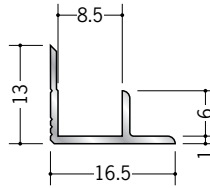

# アルミ入隅ジョイナー

**50082 アルミ3AB**  
2.73m/アルマイトシルバー

**54037 アルミ4ゼロAB**  
2.73m/アルマイトシルバー

**50083 アルミ4AB**  
2.73m/アルマイトシルバー

**50084 アルミ5AB**  
2.73m/アルマイトシルバー

**50085 アルミ6AB**  
2.73m/アルマイトシルバー

**50086 アルミ8AB**  
2.73m/アルマイトシルバー

**50087 アルミ9AB**  
2.73m/アルマイトシルバー

**50090 アルミ10AB**  
2.73m/アルマイトシルバー

**50088 アルミ12AB**  
2.73m/アルマイトシルバー

**50089 アルミ15AB**  
2.73m/アルマイトシルバー

**50081 アルミ21AB**  
2.73m/アルマイトシルバー

アルミ製品は、1本からカラー仕上げ（焼付塗装）が可能です。