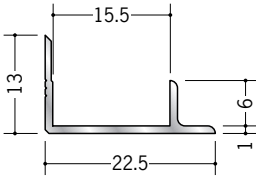

# アルミ入隅ジョイナー

**50082 アルミ3AB**  
2.73m/アルマイトシルバー

**54037 アルミ4ゼロAB**  
2.73m/アルマイトシルバー

**50083 アルミ4AB**  
2.73m/アルマイトシルバー

**50084 アルミ5AB**  
2.73m/アルマイトシルバー

**50085 アルミ6AB**  
2.73m/アルマイトシルバー

**50086 アルミ8AB**  
2.73m/アルマイトシルバー

**50087 アルミ9AB**  
2.73m/アルマイトシルバー

**50090 アルミ10AB**  
2.73m/アルマイトシルバー

**50088 アルミ12AB**  
2.73m/アルマイトシルバー

**50089 アルミ15AB**  
2.73m/アルマイトシルバー

**50081 アルミ21AB**  
2.73m/アルマイトシルバー

アルミ製品は、1本からカラー仕上げ（焼付塗装）が可能です。