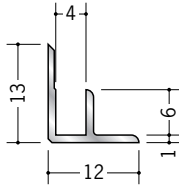

# アルミ入隅ジョイナー

**50082 アルミ3AB**  
2.73m/アルマイトシルバー

**54037 アルミ4ゼロAB**  
2.73m/アルマイトシルバー

**50083 アルミ4AB**  
2.73m/アルマイトシルバー

**50084 アルミ5AB**  
2.73m/アルマイトシルバー

**50085 アルミ6AB**  
2.73m/アルマイトシルバー

**50086 アルミ8AB**  
2.73m/アルマイトシルバー

**50087 アルミ9AB**  
2.73m/アルマイトシルバー

**50090 アルミ10AB**  
2.73m/アルマイトシルバー

**50088 アルミ12AB**  
2.73m/アルマイトシルバー

**50089 アルミ15AB**  
2.73m/アルマイトシルバー

**50081 アルミ21AB**  
2.73m/アルマイトシルバー

アルミ製品は、1本からカラー仕上げ（焼付塗装）が可能です。