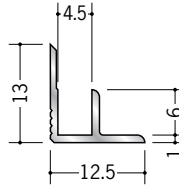

# アルミ入隅ジョイナー

**50082 アルミ3AB**  
2.73m/アルマイトシルバー

**54037 アルミ4ゼロAB**  
2.73m/アルマイトシルバー

**50083 アルミ4AB**  
2.73m/アルマイトシルバー

**50084 アルミ5AB**  
2.73m/アルマイトシルバー

**50085 アルミ6AB**  
2.73m/アルマイトシルバー

**50086 アルミ8AB**  
2.73m/アルマイトシルバー

**50087 アルミ9AB**  
2.73m/アルマイトシルバー

**50090 アルミ10AB**  
2.73m/アルマイトシルバー

**50088 アルミ12AB**  
2.73m/アルマイトシルバー

**50089 アルミ15AB**  
2.73m/アルマイトシルバー

**50081 アルミ21AB**  
2.73m/アルマイトシルバー

アルミ製品は、1本からカラー仕上げ（焼付塗装）が可能です。