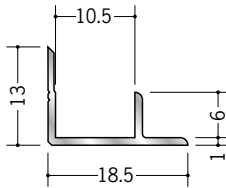

50090 アルミ10AB
2.73m/アルマイトシルバー