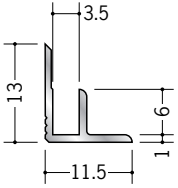

# アルミ入隅ジョイナー

**50082 アルミ3AB**  
2.73m/アルマイトシルバー

**54037 アルミ4ゼロAB**  
2.73m/アルマイトシルバー

**50083 アルミ4AB**  
2.73m/アルマイトシルバー

**50084 アルミ5AB**  
2.73m/アルマイトシルバー

**50085 アルミ6AB**  
2.73m/アルマイトシルバー

**50086 アルミ8AB**  
2.73m/アルマイトシルバー

**50087 アルミ9AB**  
2.73m/アルマイトシルバー

**50090 アルミ10AB**  
2.73m/アルマイトシルバー

**50088 アルミ12AB**  
2.73m/アルマイトシルバー

**50089 アルミ15AB**  
2.73m/アルマイトシルバー

**50081 アルミ21AB**  
2.73m/アルマイトシルバー

アルミ製品は、1本からカラー仕上げ（焼付塗装）が可能です。