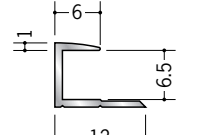

アルミ C型ジョイナー

54081 アルミ3CA
1.82m/アルマイトシルバー
2.42m/アルマイトシルバー
2.73m/アルマイトシルバー

54082 アルミ4CA
1.82m/アルマイトシルバー
2.42m/アルマイトシルバー
2.73m/アルマイトシルバー

54083 アルミ5CA
1.82m/アルマイトシルバー
2.42m/アルマイトシルバー
2.73m/アルマイトシルバー

54084 アルミ6CA
1.82m/アルマイトシルバー
2.42m/アルマイトシルバー
2.73m/アルマイトシルバー

54085 アルミ7CA
1.82m/アルマイトシルバー
2.73m/アルマイトシルバー

54086 アルミ8CA
1.82m/アルマイトシルバー
2.73m/アルマイトシルバー

54087 アルミ9CA
1.82m/アルマイトシルバー
2.73m/アルマイトシルバー

54088 アルミ10CA
1.82m/アルマイトシルバー
2.73m/アルマイトシルバー

54089 アルミ12CA
1.82m/アルマイトシルバー
2.73m/アルマイトシルバー

54090 アルミ15CA
1.82m/アルマイトシルバー
2.73m/アルマイトシルバー

3CA、4CA、5CA、6CAは、
1.82m・2.73mの他に、
2.42mも在庫しています。

54181 アルミ3.5CC
3m/アルマイトシルバー

54182 アルミ4.5CC
3m/アルマイトシルバー

54183 アルミ5.5CC
3m/アルマイトシルバー

54184 アルミ6.5CC
3m/アルマイトシルバー