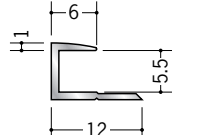

アルミ C型ジョイナー

54081 アルミ3CA
1.82m/アルマイトシルバー
2.42m/アルマイトシルバー
2.73m/アルマイトシルバー

54082 アルミ4CA
1.82m/アルマイトシルバー
2.42m/アルマイトシルバー
2.73m/アルマイトシルバー

54083 アルミ5CA
1.82m/アルマイトシルバー
2.42m/アルマイトシルバー
2.73m/アルマイトシルバー

54084 アルミ6CA
1.82m/アルマイトシルバー
2.42m/アルマイトシルバー
2.73m/アルマイトシルバー

54085 アルミ7CA
1.82m/アルマイトシルバー
2.73m/アルマイトシルバー

54086 アルミ8CA
1.82m/アルマイトシルバー
2.73m/アルマイトシルバー

54087 アルミ9CA
1.82m/アルマイトシルバー
2.73m/アルマイトシルバー

54088 アルミ10CA
1.82m/アルマイトシルバー
2.73m/アルマイトシルバー

54089 アルミ12CA
1.82m/アルマイトシルバー
2.73m/アルマイトシルバー

54090 アルミ15CA
1.82m/アルマイトシルバー
2.73m/アルマイトシルバー

3CA、4CA、5CA、6CAは、
1.82m・2.73mの他に、
2.42mも在庫しています。

54181 アルミ3.5CC
3m/アルマイトシルバー

54182 アルミ4.5CC
3m/アルマイトシルバー

54183 アルミ5.5CC
3m/アルマイトシルバー

54184 アルミ6.5CC
3m/アルマイトシルバー