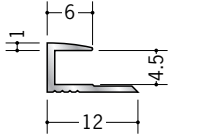

アルミ C型ジョイナー

54081 アルミ3CA
1.82m/アルマイトシルバー
2.42m/アルマイトシルバー
2.73m/アルマイトシルバー

54082 アルミ4CA
1.82m/アルマイトシルバー
2.42m/アルマイトシルバー
2.73m/アルマイトシルバー

54083 アルミ5CA
1.82m/アルマイトシルバー
2.42m/アルマイトシルバー
2.73m/アルマイトシルバー

54084 アルミ6CA
1.82m/アルマイトシルバー
2.42m/アルマイトシルバー
2.73m/アルマイトシルバー

54085 アルミ7CA
1.82m/アルマイトシルバー
2.73m/アルマイトシルバー

54086 アルミ8CA
1.82m/アルマイトシルバー
2.73m/アルマイトシルバー

54087 アルミ9CA
1.82m/アルマイトシルバー
2.73m/アルマイトシルバー

54088 アルミ10CA
1.82m/アルマイトシルバー
2.73m/アルマイトシルバー

54089 アルミ12CA
1.82m/アルマイトシルバー
2.73m/アルマイトシルバー

54090 アルミ15CA
1.82m/アルマイトシルバー
2.73m/アルマイトシルバー

3CA、4CA、5CA、6CAは、
1.82m・2.73mの他に、
2.42mも在庫しています。

54181 アルミ3.5CC
3m/アルマイトシルバー

54182 アルミ4.5CC
3m/アルマイトシルバー

54183 アルミ5.5CC
3m/アルマイトシルバー

54184 アルミ6.5CC
3m/アルマイトシルバー