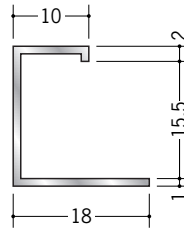

アルミ C型ジョイナー

54116 アルミECS-6.5
3m/アルマイトシルバー

54117 アルミECS-10
3m/アルマイトシルバー

54118 アルミECS-13
3m/アルマイトシルバー

54119 アルミECS-15.5
3m/アルマイトシルバー

54126 アルミEC-6
3m/アルマイトシルバー

54129 アルミEC-9
3m/アルマイトシルバー

54132 アルミEC-12
3m/アルマイトシルバー

54135 アルミEC-15
3m/アルマイトシルバー

55066 アルミAKC-6.5
2.73m/アルマイトシルバー

55067 アルミAKC-8.5
2.73m/アルマイトシルバー

55068 アルミAKC-10
2.73m/アルマイトシルバー

55069 アルミAKC-13
2.73m/アルマイトシルバー

58065 アルミAKC-15
2.73m/アルマイトシルバー

コ型ジョイナーAKCは
カンゴウジョイナーと
きれいに取り合います。
(カンゴウジョイナー)
268・269ページ