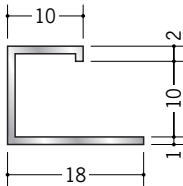

アルミ C型ジョイナー

54116 アルミECS-6.5
3m/アルマイトシルバー

54117 アルミECS-10
3m/アルマイトシルバー

54118 アルミECS-13
3m/アルマイトシルバー

54119 アルミECS-15.5
3m/アルマイトシルバー

54126 アルミEC-6
3m/アルマイトシルバー

54129 アルミEC-9
3m/アルマイトシルバー

54132 アルミEC-12
3m/アルマイトシルバー

54135 アルミEC-15
3m/アルマイトシルバー

55066 アルミAKC-6.5
2.73m/アルマイトシルバー

55067 アルミAKC-8.5
2.73m/アルマイトシルバー

55068 アルミAKC-10
2.73m/アルマイトシルバー

55069 アルミAKC-13
2.73m/アルマイトシルバー

58065 アルミAKC-15
2.73m/アルマイトシルバー

コ型ジョイナーAKCは
カンゴウジョイナーと
きれいに取り合います。
(カンゴウジョイナー)
268・269ページ