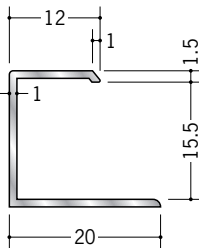

54135 アルミEC-15
3m/アルマイトシルバー

55066 アルミAKC-6.5
2.73m/アルマイトシルバー

55067 アルミAKC-8.5
2.73m/アルマイトシルバー

55068 アルミAKC-10
2.73m/アルマイトシルバー

55069 アルミAKC-13
2.73m/アルマイトシルバー

58065 アルミAKC-15
2.73m/アルマイトシルバー

コ型ジョイナーAKCは
カンゴウジョイナーと
きれいに取り合います。
(カンゴウジョイナー)
268・269ページ

55312 アルミMCS-3.5
2.73m/アルマイトシルバー

55313 アルミMCS-4.5
2.73m/アルマイトシルバー

55314 アルミMCS-5.5
2.73m/アルマイトシルバー

55315 アルミMCS-6.5
2.73m/アルマイトシルバー

55316 アルミMCS-8.5
2.73m/アルマイトシルバー

55317 アルミMCS-10
2.73m/アルマイトシルバー

55318 アルミMCS-13
2.73m/アルマイトシルバー