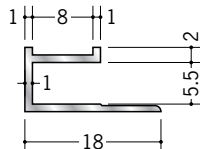

54135 アルミEC-15
3m/アルマイトシルバー

55066 アルミAKC-6.5
2.73m/アルマイトシルバー

55067 アルミAKC-8.5
2.73m/アルマイトシルバー

55068 アルミAKC-10
2.73m/アルマイトシルバー

55069 アルミAKC-13
2.73m/アルマイトシルバー

58065 アルミAKC-15
2.73m/アルマイトシルバー

コ型ジョイナーAKCは
カンゴウジョイナーと
きれいに取り合います。
(カンゴウジョイナー)
268・269ページ

55312 アルミMCS-3.5
2.73m/アルマイトシルバー

55313 アルミMCS-4.5
2.73m/アルマイトシルバー

55314 アルミMCS-5.5
2.73m/アルマイトシルバー

55315 アルミMCS-6.5
2.73m/アルマイトシルバー

55316 アルミMCS-8.5
2.73m/アルマイトシルバー

55317 アルミMCS-10
2.73m/アルマイトシルバー

55318 アルミMCS-13
2.73m/アルマイトシルバー