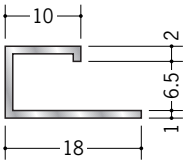

アルミ C型ジョイナー

54116 アルミECS-6.5
3m/アルマイトシルバー

54117 アルミECS-10
3m/アルマイトシルバー

54118 アルミECS-13
3m/アルマイトシルバー

54119 アルミECS-15.5
3m/アルマイトシルバー

54126 アルミEC-6
3m/アルマイトシルバー

54129 アルミEC-9
3m/アルマイトシルバー

54132 アルミEC-12
3m/アルマイトシルバー

54135 アルミEC-15
3m/アルマイトシルバー

55066 アルミAKC-6.5
2.73m/アルマイトシルバー

55067 アルミAKC-8.5
2.73m/アルマイトシルバー

55068 アルミAKC-10
2.73m/アルマイトシルバー

55069 アルミAKC-13
2.73m/アルマイトシルバー

58065 アルミAKC-15
2.73m/アルマイトシルバー

コ型ジョイナーAKCは
カンゴウジョイナーと
きれいに取り合います。
(カンゴウジョイナー)
268・269ページ

55312 アルミMCS-3.5
2.73m/アルマイトシルバー

55313 アルミMCS-4.5
2.73m/アルマイトシルバー

55314 アルミMCS-5.5
2.73m/アルマイトシルバー

55315 アルミMCS-6.5
2.73m/アルマイトシルバー

55316 アルミMCS-8.5
2.73m/アルマイトシルバー

55317 アルミMCS-10
2.73m/アルマイトシルバー

55318 アルミMCS-13
2.73m/アルマイトシルバー