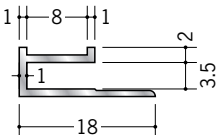

54135 アルミEC-15
3m/アルマイトシルバー

55066 アルミAKC-6.5
2.73m/アルマイトシルバー

55067 アルミAKC-8.5
2.73m/アルマイトシルバー

55068 アルミAKC-10
2.73m/アルマイトシルバー

55069 アルミAKC-13
2.73m/アルマイトシルバー

58065 アルミAKC-15
2.73m/アルマイトシルバー

コ型ジョイナーAKCは
カンゴウジョイナーと
きれいに取り合います。
(カンゴウジョイナー)
268・269ページ

55312 アルミMCS-3.5
2.73m/アルマイトシルバー

55313 アルミMCS-4.5
2.73m/アルマイトシルバー

55314 アルミMCS-5.5
2.73m/アルマイトシルバー

55315 アルミMCS-6.5
2.73m/アルマイトシルバー

55316 アルミMCS-8.5
2.73m/アルマイトシルバー

55317 アルミMCS-10
2.73m/アルマイトシルバー

55318 アルミMCS-13
2.73m/アルマイトシルバー