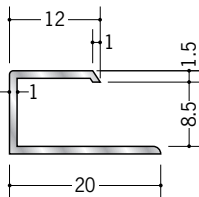

アルミ C型ジョイナー

54116 アルミECS-6.5
3m/アルマイトシルバー

54117 アルミECS-10
3m/アルマイトシルバー

54118 アルミECS-13
3m/アルマイトシルバー

54119 アルミECS-15.5
3m/アルマイトシルバー

54126 アルミEC-6
3m/アルマイトシルバー

54129 アルミEC-9
3m/アルマイトシルバー

54132 アルミEC-12
3m/アルマイトシルバー

54135 アルミEC-15
3m/アルマイトシルバー

55066 アルミAKC-6.5
2.73m/アルマイトシルバー

55067 アルミAKC-8.5
2.73m/アルマイトシルバー

55068 アルミAKC-10
2.73m/アルマイトシルバー

55069 アルミAKC-13
2.73m/アルマイトシルバー

58065 アルミAKC-15
2.73m/アルマイトシルバー

コ型ジョイナーAKCは
カンゴウジョイナーと
きれいに取り合います。
(カンゴウジョイナー)
268・269ページ