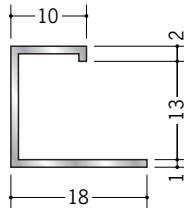

アルミ C型ジョイナー

54116 アルミECS-6.5
3m/アルマイトシルバー

54117 アルミECS-10
3m/アルマイトシルバー

54118 アルミECS-13
3m/アルマイトシルバー

54119 アルミECS-15.5
3m/アルマイトシルバー

54126 アルミEC-6
3m/アルマイトシルバー

54129 アルミEC-9
3m/アルマイトシルバー

54132 アルミEC-12
3m/アルマイトシルバー

54135 アルミEC-15
3m/アルマイトシルバー

55066 アルミAKC-6.5
2.73m/アルマイトシルバー

55067 アルミAKC-8.5
2.73m/アルマイトシルバー

55068 アルミAKC-10
2.73m/アルマイトシルバー

55069 アルミAKC-13
2.73m/アルマイトシルバー

58065 アルミAKC-15
2.73m/アルマイトシルバー

コ型ジョイナーAKCは
カンゴウジョイナーと
きれいに取り合います。
(カンゴウジョイナー)
268・269ページ