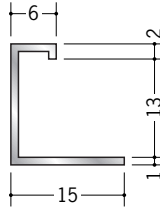

アルミ C型ジョイナー

54116 アルミECS-6.5
3m/アルマイトシルバー

54117 アルミECS-10
3m/アルマイトシルバー

54118 アルミECS-13
3m/アルマイトシルバー

54119 アルミECS-15.5
3m/アルマイトシルバー

54126 アルミEC-6
3m/アルマイトシルバー

54129 アルミEC-9
3m/アルマイトシルバー

54132 アルミEC-12
3m/アルマイトシルバー

54135 アルミEC-15
3m/アルマイトシルバー

55066 アルミAKC-6.5
2.73m/アルマイトシルバー

55067 アルミAKC-8.5
2.73m/アルマイトシルバー

55068 アルミAKC-10
2.73m/アルマイトシルバー

55069 アルミAKC-13
2.73m/アルマイトシルバー

58065 アルミAKC-15
2.73m/アルマイトシルバー

コ型ジョイナーAKCは
カンゴウジョイナーと
きれいに取り合います。
(カンゴウジョイナー)
268・269ページ