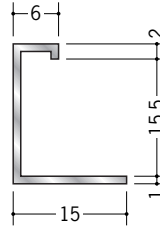

アルミ C型ジョイナー

54116 アルミECS-6.5
3m/アルマイトシルバー

54117 アルミECS-10
3m/アルマイトシルバー

54118 アルミECS-13
3m/アルマイトシルバー

54119 アルミECS-15.5
3m/アルマイトシルバー

54126 アルミEC-6
3m/アルマイトシルバー

54129 アルミEC-9
3m/アルマイトシルバー

54132 アルミEC-12
3m/アルマイトシルバー

54135 アルミEC-15
3m/アルマイトシルバー

55066 アルミAKC-6.5
2.73m/アルマイトシルバー

55067 アルミAKC-8.5
2.73m/アルマイトシルバー

55068 アルミAKC-10
2.73m/アルマイトシルバー

55069 アルミAKC-13
2.73m/アルマイトシルバー

58065 アルミAKC-15
2.73m/アルマイトシルバー

コ型ジョイナーAKCは
カンゴウジョイナーと
きれいに取り合います。
(カンゴウジョイナー)
268・269ページ

55312 アルミMCS-3.5
2.73m/アルマイトシルバー

55313 アルミMCS-4.5
2.73m/アルマイトシルバー

55314 アルミMCS-5.5
2.73m/アルマイトシルバー

55315 アルミMCS-6.5
2.73m/アルマイトシルバー

55316 アルミMCS-8.5
2.73m/アルマイトシルバー

55317 アルミMCS-10
2.73m/アルマイトシルバー

55318 アルミMCS-13
2.73m/アルマイトシルバー