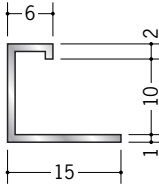

アルミ C型ジョイナー

54116 アルミECS-6.5
3m/アルマイトシルバー

54117 アルミECS-10
3m/アルマイトシルバー

54118 アルミECS-13
3m/アルマイトシルバー

54119 アルミECS-15.5
3m/アルマイトシルバー

54126 アルミEC-6
3m/アルマイトシルバー

54129 アルミEC-9
3m/アルマイトシルバー

54132 アルミEC-12
3m/アルマイトシルバー

54135 アルミEC-15
3m/アルマイトシルバー

55066 アルミAKC-6.5
2.73m/アルマイトシルバー

55067 アルミAKC-8.5
2.73m/アルマイトシルバー

55068 アルミAKC-10
2.73m/アルマイトシルバー

55069 アルミAKC-13
2.73m/アルマイトシルバー

58065 アルミAKC-15
2.73m/アルマイトシルバー

コ型ジョイナーAKCは
カンゴウジョイナーと
きれいに取り合います。
(カンゴウジョイナー)
268・269ページ