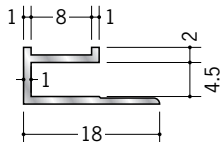

54135 アルミEC-15
3m/アルマイトシルバー

55066 アルミAKC-6.5
2.73m/アルマイトシルバー

55067 アルミAKC-8.5
2.73m/アルマイトシルバー

55068 アルミAKC-10
2.73m/アルマイトシルバー

55069 アルミAKC-13
2.73m/アルマイトシルバー

58065 アルミAKC-15
2.73m/アルマイトシルバー

コ型ジョイナーAKCは
カンゴウジョイナーと
きれいに取り合います。
(カンゴウジョイナー)
268・269ページ

55312 アルミMCS-3.5
2.73m/アルマイトシルバー

55313 アルミMCS-4.5
2.73m/アルマイトシルバー

55314 アルミMCS-5.5
2.73m/アルマイトシルバー

55315 アルミMCS-6.5
2.73m/アルマイトシルバー

55316 アルミMCS-8.5
2.73m/アルマイトシルバー

55317 アルミMCS-10
2.73m/アルマイトシルバー

55318 アルミMCS-13
2.73m/アルマイトシルバー