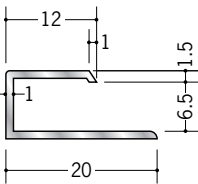

アルミ C型ジョイナー

54116 アルミECS-6.5
3m/アルマイトシルバー

54117 アルミECS-10
3m/アルマイトシルバー

54118 アルミECS-13
3m/アルマイトシルバー

54119 アルミECS-15.5
3m/アルマイトシルバー

54126 アルミEC-6
3m/アルマイトシルバー

54129 アルミEC-9
3m/アルマイトシルバー

54132 アルミEC-12
3m/アルマイトシルバー

54135 アルミEC-15
3m/アルマイトシルバー

55066 アルミAKC-6.5
2.73m/アルマイトシルバー

55067 アルミAKC-8.5
2.73m/アルマイトシルバー

55068 アルミAKC-10
2.73m/アルマイトシルバー

55069 アルミAKC-13
2.73m/アルマイトシルバー

58065 アルミAKC-15
2.73m/アルマイトシルバー

コ型ジョイナーAKCは
カンゴウジョイナーと
きれいに取り合います。
(カンゴウジョイナー)
268・269ページ