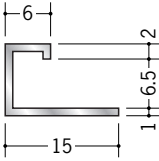

アルミ C型ジョイナー

54116 アルミECS-6.5
3m/アルマイトシルバー

54117 アルミECS-10
3m/アルマイトシルバー

54118 アルミECS-13
3m/アルマイトシルバー

54119 アルミECS-15.5
3m/アルマイトシルバー

54126 アルミEC-6
3m/アルマイトシルバー

54129 アルミEC-9
3m/アルマイトシルバー

54132 アルミEC-12
3m/アルマイトシルバー

54135 アルミEC-15
3m/アルマイトシルバー

55066 アルミAKC-6.5
2.73m/アルマイトシルバー

55067 アルミAKC-8.5
2.73m/アルマイトシルバー

55068 アルミAKC-10
2.73m/アルマイトシルバー

55069 アルミAKC-13
2.73m/アルマイトシルバー

58065 アルミAKC-15
2.73m/アルマイトシルバー

コ型ジョイナーAKCは
カンゴウジョイナーと
きれいに取り合います。
(カンゴウジョイナー)
268・269ページ