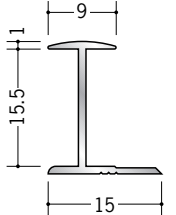

アルミ H型ジョイナー

54091 アルミ3HA
1.82m/アルマイトシルバー
2.42m/アルマイトシルバー
2.73m/アルマイトシルバー

54092 アルミ4HA
1.82m/アルマイトシルバー
2.42m/アルマイトシルバー
2.73m/アルマイトシルバー

54093 アルミ5HA
1.82m/アルマイトシルバー
2.42m/アルマイトシルバー
2.73m/アルマイトシルバー

54094 アルミ6HA
1.82m/アルマイトシルバー
2.42m/アルマイトシルバー
2.73m/アルマイトシルバー

54095 アルミ7HA
1.82m/アルマイトシルバー
2.73m/アルマイトシルバー

54096 アルミ8HA
1.82m/アルマイトシルバー
2.73m/アルマイトシルバー

54097 アルミ9HA
1.82m/アルマイトシルバー
2.73m/アルマイトシルバー

54098 アルミ10HA
1.82m/アルマイトシルバー
2.73m/アルマイトシルバー

54099 アルミ12HA
1.82m/アルマイトシルバー
2.73m/アルマイトシルバー

54100 アルミ15HA
1.82m/アルマイトシルバー
2.73m/アルマイトシルバー

3HA・4HA・5HA・6HAは、
1.82m・2.73mの他に、2.42mも
在庫しています。

54191 アルミ3.5HH
3m/アルマイトシルバー

54192 アルミ4.5HH
3m/アルマイトシルバー

54193 アルミ5.5HH
3m/アルマイトシルバー

54194 アルミ6.5HH
3m/アルマイトシルバー