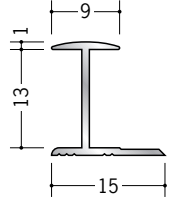

アルミ H型ジョイナー

54091 アルミ3HA
1.82m/アルマイトシルバー
2.42m/アルマイトシルバー
2.73m/アルマイトシルバー

54092 アルミ4HA
1.82m/アルマイトシルバー
2.42m/アルマイトシルバー
2.73m/アルマイトシルバー

54093 アルミ5HA
1.82m/アルマイトシルバー
2.42m/アルマイトシルバー
2.73m/アルマイトシルバー

54094 アルミ6HA
1.82m/アルマイトシルバー
2.42m/アルマイトシルバー
2.73m/アルマイトシルバー

54095 アルミ7HA
1.82m/アルマイトシルバー
2.73m/アルマイトシルバー

54096 アルミ8HA
1.82m/アルマイトシルバー
2.73m/アルマイトシルバー

54097 アルミ9HA
1.82m/アルマイトシルバー
2.73m/アルマイトシルバー

54098 アルミ10HA
1.82m/アルマイトシルバー
2.73m/アルマイトシルバー

54099 アルミ12HA
1.82m/アルマイトシルバー
2.73m/アルマイトシルバー

54100 アルミ15HA
1.82m/アルマイトシルバー
2.73m/アルマイトシルバー

3HA・4HA・5HA・6HAは、
1.82m・2.73mの他に、2.42mも
在庫しています。

54191 アルミ3.5HH
3m/アルマイトシルバー

54192 アルミ4.5HH
3m/アルマイトシルバー

54193 アルミ5.5HH
3m/アルマイトシルバー

54194 アルミ6.5HH
3m/アルマイトシルバー