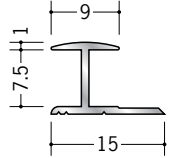

アルミ H型ジョイナー

54091 アルミ3HA
1.82m/アルマイトシルバー
2.42m/アルマイトシルバー
2.73m/アルマイトシルバー

54092 アルミ4HA
1.82m/アルマイトシルバー
2.42m/アルマイトシルバー
2.73m/アルマイトシルバー

54093 アルミ5HA
1.82m/アルマイトシルバー
2.42m/アルマイトシルバー
2.73m/アルマイトシルバー

54094 アルミ6HA
1.82m/アルマイトシルバー
2.42m/アルマイトシルバー
2.73m/アルマイトシルバー

54095 アルミ7HA
1.82m/アルマイトシルバー
2.73m/アルマイトシルバー

54096 アルミ8HA
1.82m/アルマイトシルバー
2.73m/アルマイトシルバー

54097 アルミ9HA
1.82m/アルマイトシルバー
2.73m/アルマイトシルバー

54098 アルミ10HA
1.82m/アルマイトシルバー
2.73m/アルマイトシルバー

54099 アルミ12HA
1.82m/アルマイトシルバー
2.73m/アルマイトシルバー

54100 アルミ15HA
1.82m/アルマイトシルバー
2.73m/アルマイトシルバー

3HA・4HA・5HA・6HAは、
1.82m・2.73mの他に、2.42mも
在庫しています。

54191 アルミ3.5HH
3m/アルマイトシルバー

54192 アルミ4.5HH
3m/アルマイトシルバー

54193 アルミ5.5HH
3m/アルマイトシルバー

54194 アルミ6.5HH
3m/アルマイトシルバー

54196 アルミ8.5HH
3m/アルマイトシルバー

54197 アルミ9.5HH
3m/アルマイトシルバー

54199 アルミ12.5HH
3m/アルマイトシルバー

54176 アルミ15.5HH
3m/アルマイトシルバー

HHはCCと
使っていただくと
きれいに
取り合います。

R加工の場合は、574～576ページをご参照下さい。
アルミ製品は、1本からカラー仕上げ（焼付塗装）が可能です。