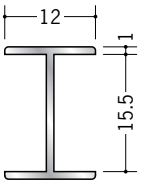

アルミ H型ジョイナー

54091 アルミ3HA
1.82m/アルマイトシルバー
2.42m/アルマイトシルバー
2.73m/アルマイトシルバー

54092 アルミ4HA
1.82m/アルマイトシルバー
2.42m/アルマイトシルバー
2.73m/アルマイトシルバー

54093 アルミ5HA
1.82m/アルマイトシルバー
2.42m/アルマイトシルバー
2.73m/アルマイトシルバー

54094 アルミ6HA
1.82m/アルマイトシルバー
2.42m/アルマイトシルバー
2.73m/アルマイトシルバー

54095 アルミ7HA
1.82m/アルマイトシルバー
2.73m/アルマイトシルバー

54096 アルミ8HA
1.82m/アルマイトシルバー
2.73m/アルマイトシルバー

54097 アルミ9HA
1.82m/アルマイトシルバー
2.73m/アルマイトシルバー

54098 アルミ10HA
1.82m/アルマイトシルバー
2.73m/アルマイトシルバー

54099 アルミ12HA
1.82m/アルマイトシルバー
2.73m/アルマイトシルバー

54100 アルミ15HA
1.82m/アルマイトシルバー
2.73m/アルマイトシルバー

3HA・4HA・5HA・6HAは、
1.82m・2.73mの他に、2.42mも
在庫しています。

54191 アルミ3.5HH
3m/アルマイトシルバー

54192 アルミ4.5HH
3m/アルマイトシルバー

54193 アルミ5.5HH
3m/アルマイトシルバー

54194 アルミ6.5HH
3m/アルマイトシルバー

54196 アルミ8.5HH
3m/アルマイトシルバー

54197 アルミ9.5HH
3m/アルマイトシルバー

54199 アルミ12.5HH
3m/アルマイトシルバー

54176 アルミ15.5HH
3m/アルマイトシルバー

HHはCCと
使っていただくと
きれいに
取り合います。

R加工の場合は、574～576ページをご参照下さい。
アルミ製品は、1本からカラー仕上げ（焼付塗装）が可能です。