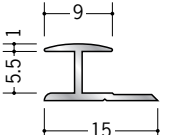

アルミ H型ジョイナー

54091 アルミ3HA
1.82m/アルマイトシルバー
2.42m/アルマイトシルバー
2.73m/アルマイトシルバー

54092 アルミ4HA
1.82m/アルマイトシルバー
2.42m/アルマイトシルバー
2.73m/アルマイトシルバー

54093 アルミ5HA
1.82m/アルマイトシルバー
2.42m/アルマイトシルバー
2.73m/アルマイトシルバー

54094 アルミ6HA
1.82m/アルマイトシルバー
2.42m/アルマイトシルバー
2.73m/アルマイトシルバー

54095 アルミ7HA
1.82m/アルマイトシルバー
2.73m/アルマイトシルバー

54096 アルミ8HA
1.82m/アルマイトシルバー
2.73m/アルマイトシルバー

54097 アルミ9HA
1.82m/アルマイトシルバー
2.73m/アルマイトシルバー

54098 アルミ10HA
1.82m/アルマイトシルバー
2.73m/アルマイトシルバー

54099 アルミ12HA
1.82m/アルマイトシルバー
2.73m/アルマイトシルバー

54100 アルミ15HA
1.82m/アルマイトシルバー
2.73m/アルマイトシルバー

3HA・4HA・5HA・6HAは、
1.82m・2.73mの他に、2.42mも
在庫しています。

54191 アルミ3.5HH
3m/アルマイトシルバー

54192 アルミ4.5HH
3m/アルマイトシルバー

54193 アルミ5.5HH
3m/アルマイトシルバー

54194 アルミ6.5HH
3m/アルマイトシルバー