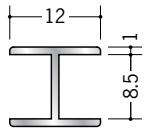

54095 アルミ7HA
1.82m/アルマイトシルバー
2.73m/アルマイトシルバー

54096 アルミ8HA
1.82m/アルマイトシルバー
2.73m/アルマイトシルバー

54097 アルミ9HA
1.82m/アルマイトシルバー
2.73m/アルマイトシルバー

54098 アルミ10HA
1.82m/アルマイトシルバー
2.73m/アルマイトシルバー

54099 アルミ12HA
1.82m/アルマイトシルバー
2.73m/アルマイトシルバー

54100 アルミ15HA
1.82m/アルマイトシルバー
2.73m/アルマイトシルバー

3HA・4HA・5HA・6HAは、
1.82m・2.73mの他に、2.42mも
在庫しています。

54191 アルミ3.5HH
3m/アルマイトシルバー

54192 アルミ4.5HH
3m/アルマイトシルバー

54193 アルミ5.5HH
3m/アルマイトシルバー

54194 アルミ6.5HH
3m/アルマイトシルバー

54196 アルミ8.5HH
3m/アルマイトシルバー

54197 アルミ9.5HH
3m/アルマイトシルバー

54199 アルミ12.5HH
3m/アルマイトシルバー

54176 アルミ15.5HH
3m/アルマイトシルバー

HHはCCと
使っていただくと
きれいに
取り合います。

R加工の場合は、574～576ページをご参照下さい。
アルミ製品は、1本からカラー仕上げ（焼付塗装）が可能です。