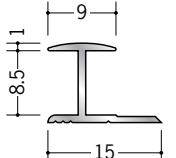

アルミ H型ジョイナー

54091 アルミ3HA
1.82m/アルマイトシルバー
2.42m/アルマイトシルバー
2.73m/アルマイトシルバー

54092 アルミ4HA
1.82m/アルマイトシルバー
2.42m/アルマイトシルバー
2.73m/アルマイトシルバー

54093 アルミ5HA
1.82m/アルマイトシルバー
2.42m/アルマイトシルバー
2.73m/アルマイトシルバー

54094 アルミ6HA
1.82m/アルマイトシルバー
2.42m/アルマイトシルバー
2.73m/アルマイトシルバー

54095 アルミ7HA
1.82m/アルマイトシルバー
2.73m/アルマイトシルバー

54096 アルミ8HA
1.82m/アルマイトシルバー
2.73m/アルマイトシルバー

54097 アルミ9HA
1.82m/アルマイトシルバー
2.73m/アルマイトシルバー

54098 アルミ10HA
1.82m/アルマイトシルバー
2.73m/アルマイトシルバー

54099 アルミ12HA
1.82m/アルマイトシルバー
2.73m/アルマイトシルバー

54100 アルミ15HA
1.82m/アルマイトシルバー
2.73m/アルマイトシルバー

3HA・4HA・5HA・6HAは、
1.82m・2.73mの他に、2.42mも
在庫しています。

54191 アルミ3.5HH
3m/アルマイトシルバー

54192 アルミ4.5HH
3m/アルマイトシルバー

54193 アルミ5.5HH
3m/アルマイトシルバー

54194 アルミ6.5HH
3m/アルマイトシルバー

54196 アルミ8.5HH
3m/アルマイトシルバー

54197 アルミ9.5HH
3m/アルマイトシルバー

54199 アルミ12.5HH
3m/アルマイトシルバー

54176 アルミ15.5HH
3m/アルマイトシルバー

HHはCCと
使っていただくと
きれいに
取り合います。

R加工の場合は、574～576ページをご参照下さい。
アルミ製品は、1本からカラー仕上げ（焼付塗装）が可能です。