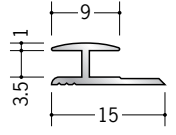

アルミ H型ジョイナー

54091 アルミ3HA
1.82m/アルマイトシルバー
2.42m/アルマイトシルバー
2.73m/アルマイトシルバー

54092 アルミ4HA
1.82m/アルマイトシルバー
2.42m/アルマイトシルバー
2.73m/アルマイトシルバー

54093 アルミ5HA
1.82m/アルマイトシルバー
2.42m/アルマイトシルバー
2.73m/アルマイトシルバー

54094 アルミ6HA
1.82m/アルマイトシルバー
2.42m/アルマイトシルバー
2.73m/アルマイトシルバー

54095 アルミ7HA
1.82m/アルマイトシルバー
2.73m/アルマイトシルバー

54096 アルミ8HA
1.82m/アルマイトシルバー
2.73m/アルマイトシルバー

54097 アルミ9HA
1.82m/アルマイトシルバー
2.73m/アルマイトシルバー

54098 アルミ10HA
1.82m/アルマイトシルバー
2.73m/アルマイトシルバー

54099 アルミ12HA
1.82m/アルマイトシルバー
2.73m/アルマイトシルバー

54100 アルミ15HA
1.82m/アルマイトシルバー
2.73m/アルマイトシルバー

3HA・4HA・5HA・6HAは、
1.82m・2.73mの他に、2.42mも
在庫しています。

54191 アルミ3.5HH
3m/アルマイトシルバー

54192 アルミ4.5HH
3m/アルマイトシルバー

54193 アルミ5.5HH
3m/アルマイトシルバー

54194 アルミ6.5HH
3m/アルマイトシルバー