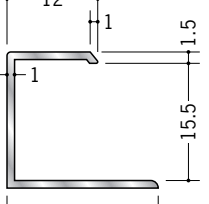

キッチンパネルの
端部処理に適しています。
カラー品は、276ページです。

55066 アルミAKC-6.5
2.73m/アルマイトシルバー

55067 アルミAKC-8.5
2.73m/アルマイトシルバー

55068 アルミAKC-10
2.73m/アルマイトシルバー

55069 アルミAKC-13
2.73m/アルマイトシルバー

58065 アルミAKC-15
2.73m/アルマイトシルバー

コ型ジョイナー
AKCはカンゴウジョイナーと
きれいに取っ合います。