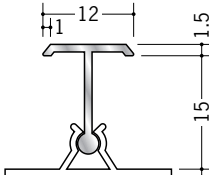

アルミカンゴウジョイナー

52160 アルミAKT-6.5
2.73m/アルマイトシルバー
ベース:ビニール

52161 アルミAKT-8.5
2.73m/アルマイトシルバー
ベース:ビニール

55064 アルミAKT-9.5
2.73m/アルマイトシルバー
ベース:ビニール

55065 アルミAKT-12.5
2.73m/アルマイトシルバー
ベース:ビニール

58061 アルミAKT-15.5
2.73m/アルマイトシルバー
ベース:ビニール