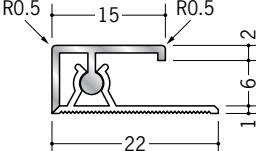

53238 カンゴウジョイナー-KNC-6
2.73m/アルマイトシルバー
ベース:ビニール