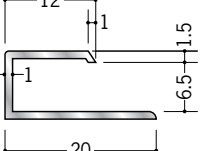

キッチンパネルの
端部処理に適しています。
カラー品は、276ページです。

55066 アルミAKC-6.5
2.73m/アルマイトシルバー

55067 アルミAKC-8.5
2.73m/アルマイトシルバー

55068 アルミAKC-10
2.73m/アルマイトシルバー

55069 アルミAKC-13
2.73m/アルマイトシルバー

58065 アルミAKC-15
2.73m/アルマイトシルバー

コ型ジョイナー
AKCはカンゴウジョイナーと
きれいに取っ合います。