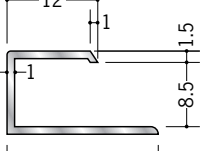

キッチンパネルの
端部処理に適しています。
カラー品は、276ページです。

55066 アルミAKC-6.5
2.73m/アルマイトシルバー

55067 アルミAKC-8.5
2.73m/アルマイトシルバー

55068 アルミAKC-10
2.73m/アルマイトシルバー

55069 アルミAKC-13
2.73m/アルマイトシルバー

58065 アルミAKC-15
2.73m/アルマイトシルバー

コ型ジョイナー
AKCはカンゴウジョイナーと
きれいに取っ合います。