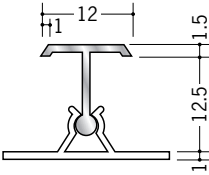

アルミカンゴウジョイナー

52160 アルミAKT-6.5
2.73m/アルマイトシルバー
ベース:ビニール

52161 アルミAKT-8.5
2.73m/アルマイトシルバー
ベース:ビニール

55064 アルミAKT-9.5
2.73m/アルマイトシルバー
ベース:ビニール

55065 アルミAKT-12.5
2.73m/アルマイトシルバー
ベース:ビニール

58061 アルミAKT-15.5
2.73m/アルマイトシルバー
ベース:ビニール