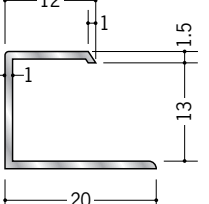

キッチンパネルの
端部処理に適しています。
カラー品は、276ページです。

55066 アルミAKC-6.5
2.73m/アルマイトシルバー

55067 アルミAKC-8.5
2.73m/アルマイトシルバー

55068 アルミAKC-10
2.73m/アルマイトシルバー

55069 アルミAKC-13
2.73m/アルマイトシルバー

58065 アルミAKC-15
2.73m/アルマイトシルバー

コ型ジョイナー
AKCはカンゴウジョイナーと
きれいに取っ合います。