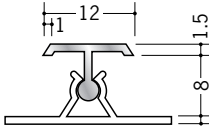

アルミカンゴウジョイナー

52160 アルミAKT-6.5
2.73m/アルマイトシルバー
ベース:ビニール

52161 アルミAKT-8.5
2.73m/アルマイトシルバー
ベース:ビニール

55064 アルミAKT-9.5
2.73m/アルマイトシルバー
ベース:ビニール

55065 アルミAKT-12.5
2.73m/アルマイトシルバー
ベース:ビニール

58061 アルミAKT-15.5
2.73m/アルマイトシルバー
ベース:ビニール