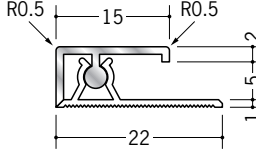

53236 カンゴウジョイナー-KNC-4
2.73m/アルマイトシルバー
ベース:ビニール

53237 カンゴウジョイナー-KNC-5
2.73m/アルマイトシルバー
ベース:ビニール