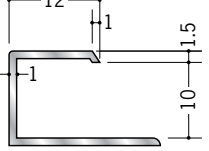

キッチンパネルの
端部処理に適しています。
カラー品は、276ページです。

55066 アルミAKC-6.5
2.73m/アルマイトシルバー

55067 アルミAKC-8.5
2.73m/アルマイトシルバー

55068 アルミAKC-10
2.73m/アルマイトシルバー

55069 アルミAKC-13
2.73m/アルマイトシルバー

58065 アルミAKC-15
2.73m/アルマイトシルバー

コ型ジョイナー
AKCはカンゴウジョイナーと
きれいに取っ合います。