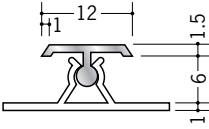

アルミカンゴウジョイナー

52160 アルミAKT-6.5
2.73m/アルマイトシルバー
ベース:ビニール

52161 アルミAKT-8.5
2.73m/アルマイトシルバー
ベース:ビニール

55064 アルミAKT-9.5
2.73m/アルマイトシルバー
ベース:ビニール

55065 アルミAKT-12.5
2.73m/アルマイトシルバー
ベース:ビニール

58061 アルミAKT-15.5
2.73m/アルマイトシルバー
ベース:ビニール