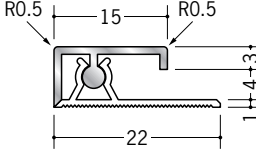

53235 カンゴウジョイナー-KNC-3
2.73m/アルマイトシルバー
ベース:ビニール

53236 カンゴウジョイナー-KNC-4
2.73m/アルマイトシルバー
ベース:ビニール