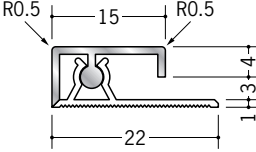

53235 カンゴウジョイナー-KNC-3
2.73m/アルマイトシルバー
ベース:ビニール