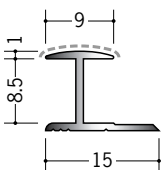

54214 アルミ8HAカラー
2.73m / パニラホワイト
カスタムブラック