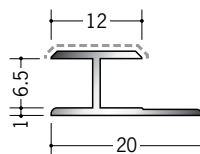

54215 アルミ9HAカラー
2.73m / パニラホワイト
カスタムブラック

54216 アルミ10HAカラー
2.73m / パニラホワイト
カスタムブラック

54217 アルミ12HAカラー
2.73m / パニラホワイト
カスタムブラック

54218 アルミ15HAカラー
2.73m / パニラホワイト
カスタムブラック

アクリル樹脂系の
焼付塗装です。

----- 部分が塗装面です。

54239 アルミ3.5HS カラー
2.73m / パニラホワイト
カスタムブラック

54240 アルミ4.5HS カラー
2.73m / パニラホワイト
カスタムブラック

54241 アルミ5.5HS カラー
2.73m / パニラホワイト
カスタムブラック

54242 アルミ6.5HS カラー
2.73m / パニラホワイト
カスタムブラック

54243 アルミ8.5HS カラー
2.73m / パニラホワイト
カスタムブラック

54244 アルミ9.5HS カラー
2.73m / パニラホワイト
カスタムブラック