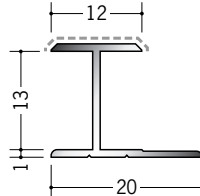

54246 アルミ12.5HS カラー
2.73m / パニラホワイト
カスタムブラック