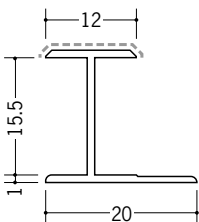

54247 アルミ15.5HS カラー
2.73m / パニラホワイト
カスタムブラック