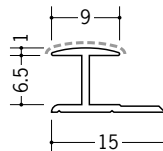

アルミ アクリルペイントメタックスジョイナー H型

54210 アルミ3HAカラー
2.73m / パニラホワイト
カスタムブラック

54211 アルミ4HAカラー
2.73m / パニラホワイト
カスタムブラック

54212 アルミ5HAカラー
2.73m / パニラホワイト
カスタムブラック

54213 アルミ6HAカラー
2.73m / パニラホワイト
カスタムブラック

54214 アルミ8HAカラー
2.73m / パニラホワイト
カスタムブラック

54240 アルミ4.5HS カラー
2.73m / パニラホワイト
カスタムブラック

54241 アルミ5.5HS カラー
2.73m / パニラホワイト
カスタムブラック

54242 アルミ6.5HS カラー
2.73m / パニラホワイト
カスタムブラック

54243 アルミ8.5HS カラー
2.73m / パニラホワイト
カスタムブラック

54244 アルミ9.5HS カラー
2.73m / パニラホワイト
カスタムブラック