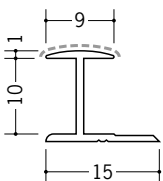

54215 アルミ9HAカラー
2.73m / パニラホワイト
カスタムブラック