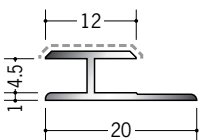

54215 アルミ9HAカラー
2.73m / パニラホワイト
カスタムブラック

54216 アルミ10HAカラー
2.73m / パニラホワイト
カスタムブラック

54217 アルミ12HAカラー
2.73m / パニラホワイト
カスタムブラック

54218 アルミ15HAカラー
2.73m / パニラホワイト
カスタムブラック

アクリル樹脂系の
焼付塗装です。

----- 部分が塗装面です。

54239 アルミ3.5HS カラー
2.73m / パニラホワイト
カスタムブラック

54240 アルミ4.5HS カラー
2.73m / パニラホワイト
カスタムブラック

54241 アルミ5.5HS カラー
2.73m / パニラホワイト
カスタムブラック

54242 アルミ6.5HS カラー
2.73m / パニラホワイト
カスタムブラック

54243 アルミ8.5HS カラー
2.73m / パニラホワイト
カスタムブラック

54244 アルミ9.5HS カラー
2.73m / パニラホワイト
カスタムブラック