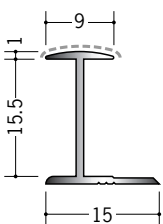

54215 アルミ9HAカラー
2.73m / パニラホワイト
カスタムブラック

54216 アルミ10HAカラー
2.73m / パニラホワイト
カスタムブラック

54217 アルミ12HAカラー
2.73m / パニラホワイト
カスタムブラック

54218 アルミ15HAカラー
2.73m / パニラホワイト
カスタムブラック

アクリル樹脂系の
焼付塗装です。

----- 部分が塗装面です。

54239 アルミ3.5HS カラー
2.73m / パニラホワイト
カスタムブラック

54240 アルミ4.5HS カラー
2.73m / パニラホワイト
カスタムブラック

54241 アルミ5.5HS カラー
2.73m / パニラホワイト
カスタムブラック

54242 アルミ6.5HS カラー
2.73m / パニラホワイト
カスタムブラック

54243 アルミ8.5HS カラー
2.73m / パニラホワイト
カスタムブラック

54244 アルミ9.5HS カラー
2.73m / パニラホワイト
カスタムブラック