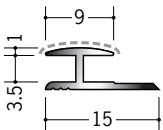

アルミ アクリルペイントメタックスジョイナー H型

54210 アルミ3HAカラー
2.73m / パニラホワイト
カスタムブラック

54211 アルミ4HAカラー
2.73m / パニラホワイト
カスタムブラック

54212 アルミ5HAカラー
2.73m / パニラホワイト
カスタムブラック

54213 アルミ6HAカラー
2.73m / パニラホワイト
カスタムブラック

54214 アルミ8HAカラー
2.73m / パニラホワイト
カスタムブラック