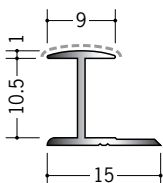

54216 アルミ10HAカラー
2.73m / パニラホワイト
カスタムブラック