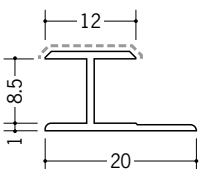

54240 アルミ4.5HS カラー
2.73m / パニラホワイト
カスタムブラック

54241 アルミ5.5HS カラー
2.73m / パニラホワイト
カスタムブラック

54242 アルミ6.5HS カラー
2.73m / パニラホワイト
カスタムブラック

54243 アルミ8.5HS カラー
2.73m / パニラホワイト
カスタムブラック

54244 アルミ9.5HS カラー
2.73m / パニラホワイト
カスタムブラック