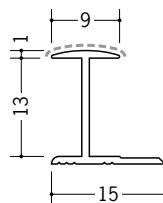

54217 アルミ12HAカラー
2.73m / パニラホワイト
カスタムブラック