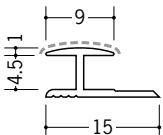

54211 アルミ4HAカラー
2.73m / パニラホワイト
カスタムブラック