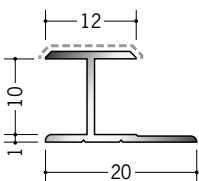

54240 アルミ4.5HS カラー
2.73m / パニラホワイト
カスタムブラック

54241 アルミ5.5HS カラー
2.73m / パニラホワイト
カスタムブラック

54242 アルミ6.5HS カラー
2.73m / パニラホワイト
カスタムブラック

54243 アルミ8.5HS カラー
2.73m / パニラホワイト
カスタムブラック

54244 アルミ9.5HS カラー
2.73m / パニラホワイト
カスタムブラック