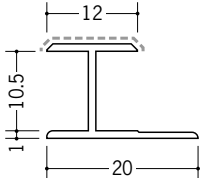

54245 アルミ10.5HS カラー
2.73m / パニラホワイト
カスタムブラック