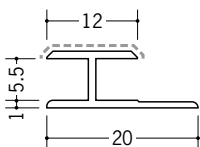

54215 アルミ9HAカラー
2.73m / パニラホワイト
カスタムブラック

54216 アルミ10HAカラー
2.73m / パニラホワイト
カスタムブラック

54217 アルミ12HAカラー
2.73m / パニラホワイト
カスタムブラック

54218 アルミ15HAカラー
2.73m / パニラホワイト
カスタムブラック

アクリル樹脂系の
焼付塗装です。

----- 部分が塗装面です。

54239 アルミ3.5HS カラー
2.73m / パニラホワイト
カスタムブラック

54240 アルミ4.5HS カラー
2.73m / パニラホワイト
カスタムブラック

54241 アルミ5.5HS カラー
2.73m / パニラホワイト
カスタムブラック

54242 アルミ6.5HS カラー
2.73m / パニラホワイト
カスタムブラック

54243 アルミ8.5HS カラー
2.73m / パニラホワイト
カスタムブラック

54244 アルミ9.5HS カラー
2.73m / パニラホワイト
カスタムブラック