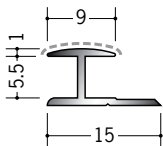

54212 アルミ5HAカラー
2.73m / パニラホワイト
カスタムブラック