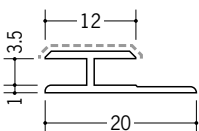

54215 アルミ9HAカラー
2.73m / パニラホワイト
カスタムブラック

54216 アルミ10HAカラー
2.73m / パニラホワイト
カスタムブラック

54217 アルミ12HAカラー
2.73m / パニラホワイト
カスタムブラック

54218 アルミ15HAカラー
2.73m / パニラホワイト
カスタムブラック

アクリル樹脂系の
焼付塗装です。

----- 部分が塗装面です。

54239 アルミ3.5HS カラー
2.73m / パニラホワイト
カスタムブラック

54240 アルミ4.5HS カラー
2.73m / パニラホワイト
カスタムブラック

54241 アルミ5.5HS カラー
2.73m / パニラホワイト
カスタムブラック

54242 アルミ6.5HS カラー
2.73m / パニラホワイト
カスタムブラック

54243 アルミ8.5HS カラー
2.73m / パニラホワイト
カスタムブラック

54244 アルミ9.5HS カラー
2.73m / パニラホワイト
カスタムブラック