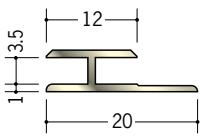

アルミゴールドメタックスジョイナー C型・H型・ハット型

29021 アルミGMC-3
2.68m/ゴールド

29022 アルミGMC-4
2.68m/ゴールド

29023 アルミGMC-6
2.68m/ゴールド

29024 アルミGMC-9
2.68m/ゴールド

29025 アルミGMC-12
2.68m/ゴールド

29016 アルミGMH-3
2.68m/ゴールド

29017 アルミGMH-4
2.68m/ゴールド

29018 アルミGMH-6
2.68m/ゴールド

29019 アルミGMH-9
2.68m/ゴールド

29020 アルミGMH-12
2.68m/ゴールド

29029 アルミGMA-910
2.95m/ゴールド

29030 アルミGMA-1210
2.95m/ゴールド

29031 アルミGMA-1215
2.95m/ゴールド

製造の都合で
端部をカット
しています。
定尺寸法に
ご注意ください。

別冊カタログがあります