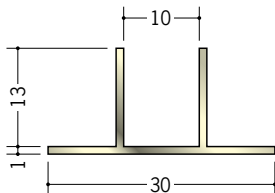

29018 アルミGMH-6
2.68m/ゴールド

29019 アルミGMH-9
2.68m/ゴールド

29020 アルミGMH-12
2.68m/ゴールド

29029 アルミGMA-910
2.95m/ゴールド

29030 アルミGMA-1210
2.95m/ゴールド

29031 アルミGMA-1215
2.95m/ゴールド

製造の都合で
端部をカット
しています。
定尺寸法に
ご注意ください。

別冊カタログがあります