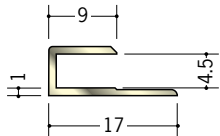

アルミゴールドメタックスジョイナー C型・H型・ハット型

29021 アルミGMC-3
2.68m/ゴールド

29022 アルミGMC-4
2.68m/ゴールド

29023 アルミGMC-6
2.68m/ゴールド

29024 アルミGMC-9
2.68m/ゴールド

29025 アルミGMC-12
2.68m/ゴールド

29016 アルミGMH-3
2.68m/ゴールド

29017 アルミGMH-4
2.68m/ゴールド

29018 アルミGMH-6
2.68m/ゴールド

29019 アルミGMH-9
2.68m/ゴールド

29020 アルミGMH-12
2.68m/ゴールド

29029 アルミGMA-910
2.95m/ゴールド

29030 アルミGMA-1210
2.95m/ゴールド

29031 アルミGMA-1215
2.95m/ゴールド

製造の都合で
端部をカット
しています。
定尺寸法に
ご注意ください。

別冊カタログがあります