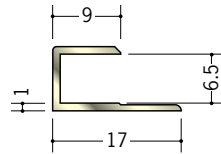

アルミゴールドメタックスジョイナー C型・H型・ハット型

29021 アルミGMC-3
2.68m/ゴールド

29022 アルミGMC-4
2.68m/ゴールド

29023 アルミGMC-6
2.68m/ゴールド

29024 アルミGMC-9
2.68m/ゴールド

29025 アルミGMC-12
2.68m/ゴールド

29016 アルミGMH-3
2.68m/ゴールド

29017 アルミGMH-4
2.68m/ゴールド

29018 アルミGMH-6
2.68m/ゴールド

29019 アルミGMH-9
2.68m/ゴールド

29020 アルミGMH-12
2.68m/ゴールド

29029 アルミGMA-910
2.95m/ゴールド

29030 アルミGMA-1210
2.95m/ゴールド

29031 アルミGMA-1215
2.95m/ゴールド

製造の都合で
端部をカット
しています。
定尺寸法に
ご注意ください。

別冊カタログがあります