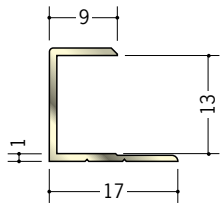

アルミゴールドメタックスジョイナー C型・H型・ハット型

29021 アルミGMC-3
2.68m/ゴールド

29022 アルミGMC-4
2.68m/ゴールド

29023 アルミGMC-6
2.68m/ゴールド

29024 アルミGMC-9
2.68m/ゴールド

29025 アルミGMC-12
2.68m/ゴールド

29016 アルミGMH-3
2.68m/ゴールド

29017 アルミGMH-4
2.68m/ゴールド

29018 アルミGMH-6
2.68m/ゴールド

29019 アルミGMH-9
2.68m/ゴールド

29020 アルミGMH-12
2.68m/ゴールド

29029 アルミGMA-910
2.95m/ゴールド

29030 アルミGMA-1210
2.95m/ゴールド

29031 アルミGMA-1215
2.95m/ゴールド

製造の都合で
端部をカット
しています。
定尺寸法に
ご注意ください。

別冊カタログがあります