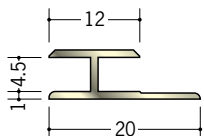

アルミゴールドメタックスジョイナー C型・H型・ハット型

29021 アルミGMC-3
2.68m/ゴールド

29022 アルミGMC-4
2.68m/ゴールド

29023 アルミGMC-6
2.68m/ゴールド

29024 アルミGMC-9
2.68m/ゴールド

29025 アルミGMC-12
2.68m/ゴールド

29016 アルミGMH-3
2.68m/ゴールド

29017 アルミGMH-4
2.68m/ゴールド

29018 アルミGMH-6
2.68m/ゴールド

29019 アルミGMH-9
2.68m/ゴールド

29020 アルミGMH-12
2.68m/ゴールド

29029 アルミGMA-910
2.95m/ゴールド

29030 アルミGMA-1210
2.95m/ゴールド

29031 アルミGMA-1215
2.95m/ゴールド

製造の都合で
端部をカット
しています。
定尺寸法に
ご注意ください。

別冊カタログがあります