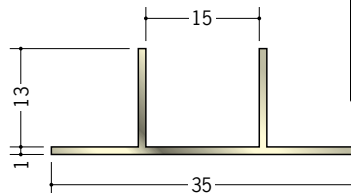

29018 アルミGMH-6
2.68m/ゴールド

29019 アルミGMH-9
2.68m/ゴールド

29020 アルミGMH-12
2.68m/ゴールド

29029 アルミGMA-910
2.95m/ゴールド

29030 アルミGMA-1210
2.95m/ゴールド

29031 アルミGMA-1215
2.95m/ゴールド

製造の都合で
端部をカット
しています。
定尺寸法に
ご注意ください。

別冊カタログがあります