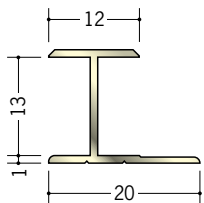

アルミゴールドメタックスジョイナー C型・H型・ハット型

29021 アルミGMC-3
2.68m/ゴールド

29022 アルミGMC-4
2.68m/ゴールド

29023 アルミGMC-6
2.68m/ゴールド

29024 アルミGMC-9
2.68m/ゴールド

29025 アルミGMC-12
2.68m/ゴールド

29016 アルミGMH-3
2.68m/ゴールド

29017 アルミGMH-4
2.68m/ゴールド

29018 アルミGMH-6
2.68m/ゴールド

29019 アルミGMH-9
2.68m/ゴールド

29020 アルミGMH-12
2.68m/ゴールド

29029 アルミGMA-910
2.95m/ゴールド

29030 アルミGMA-1210
2.95m/ゴールド

29031 アルミGMA-1215
2.95m/ゴールド

製造の都合で
端部をカット
しています。
定尺寸法に
ご注意ください。

別冊カタログがあります