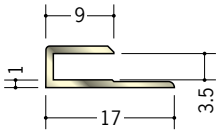

アルミゴールドメタックスジョイナー C型・H型・ハット型

29021 アルミGMC-3
2.68m/ゴールド

29022 アルミGMC-4
2.68m/ゴールド

29023 アルミGMC-6
2.68m/ゴールド

29024 アルミGMC-9
2.68m/ゴールド

29025 アルミGMC-12
2.68m/ゴールド

29016 アルミGMH-3
2.68m/ゴールド

29017 アルミGMH-4
2.68m/ゴールド

29018 アルミGMH-6
2.68m/ゴールド

29019 アルミGMH-9
2.68m/ゴールド

29020 アルミGMH-12
2.68m/ゴールド

29029 アルミGMA-910
2.95m/ゴールド

29030 アルミGMA-1210
2.95m/ゴールド

29031 アルミGMA-1215
2.95m/ゴールド

製造の都合で
端部をカット
しています。
定尺寸法に
ご注意ください。

別冊カタログがあります