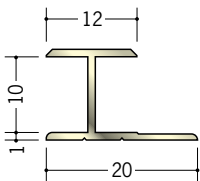

アルミゴールドメタックスジョイナー C型・H型・ハット型

29021 アルミGMC-3
2.68m/ゴールド

29022 アルミGMC-4
2.68m/ゴールド

29023 アルミGMC-6
2.68m/ゴールド

29024 アルミGMC-9
2.68m/ゴールド

29025 アルミGMC-12
2.68m/ゴールド

29016 アルミGMH-3
2.68m/ゴールド

29017 アルミGMH-4
2.68m/ゴールド

29018 アルミGMH-6
2.68m/ゴールド

29019 アルミGMH-9
2.68m/ゴールド

29020 アルミGMH-12
2.68m/ゴールド

29029 アルミGMA-910
2.95m/ゴールド

29030 アルミGMA-1210
2.95m/ゴールド

29031 アルミGMA-1215
2.95m/ゴールド

製造の都合で
端部をカット
しています。
定尺寸法に
ご注意ください。

別冊カタログがあります