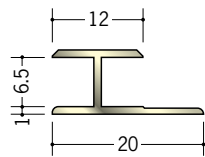

アルミゴールドメタックスジョイナー C型・H型・ハット型

29021 アルミGMC-3
2.68m/ゴールド

29022 アルミGMC-4
2.68m/ゴールド

29023 アルミGMC-6
2.68m/ゴールド

29024 アルミGMC-9
2.68m/ゴールド

29025 アルミGMC-12
2.68m/ゴールド

29016 アルミGMH-3
2.68m/ゴールド

29017 アルミGMH-4
2.68m/ゴールド

29018 アルミGMH-6
2.68m/ゴールド

29019 アルミGMH-9
2.68m/ゴールド

29020 アルミGMH-12
2.68m/ゴールド

29029 アルミGMA-910
2.95m/ゴールド

29030 アルミGMA-1210
2.95m/ゴールド

29031 アルミGMA-1215
2.95m/ゴールド

製造の都合で
端部をカット
しています。
定尺寸法に
ご注意ください。

別冊カタログがあります