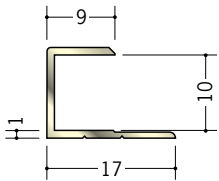

アルミゴールドメタックスジョイナー C型・H型・ハット型

29021 アルミGMC-3
2.68m/ゴールド

29022 アルミGMC-4
2.68m/ゴールド

29023 アルミGMC-6
2.68m/ゴールド

29024 アルミGMC-9
2.68m/ゴールド

29025 アルミGMC-12
2.68m/ゴールド

29016 アルミGMH-3
2.68m/ゴールド

29017 アルミGMH-4
2.68m/ゴールド

29018 アルミGMH-6
2.68m/ゴールド

29019 アルミGMH-9
2.68m/ゴールド

29020 アルミGMH-12
2.68m/ゴールド

29029 アルミGMA-910
2.95m/ゴールド

29030 アルミGMA-1210
2.95m/ゴールド

29031 アルミGMA-1215
2.95m/ゴールド

製造の都合で
端部をカット
しています。
定尺寸法に
ご注意ください。

別冊カタログがあります