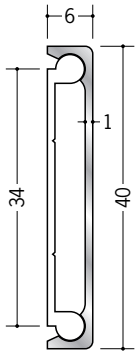

## アルミ 壁見切

**55132**

アルミ目地棒AA-30  
2m/アルマイトシルバー

**55133**

アルミ目地棒AA-40  
2m/アルマイトシルバー

**55134**

アルミ目地棒AA-50  
2m/アルマイトシルバー

**61030**

アルミモールKW-40  
2m/アルマイトシルバー  
ベース:ビニール

**61031**

アルミモールKW-50  
2m/アルマイトシルバー  
ベース:ビニール

**79144** アルミモールKW-40用  
キャップ  
t=1.5/シルバー調

**79145** アルミモールKW-50用  
キャップ  
t=1.5/シルバー調

**55141**

腰かべモールRA-20S  
2m/アルマイトシルバー  
ベース:ビニール