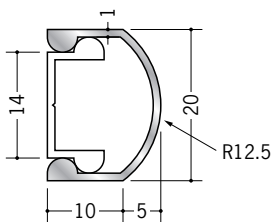

## アルミ 壁見切

**55132**

アルミ目地棒AA-30  
2m/アルマイトシルバー

**55133**

アルミ目地棒AA-40  
2m/アルマイトシルバー

**55134**

アルミ目地棒AA-50  
2m/アルマイトシルバー

**61030**

アルミモールKW-40  
2m/アルマイトシルバー  
ベース:ビニール

**61031**

アルミモールKW-50  
2m/アルマイトシルバー  
ベース:ビニール

**79144** アルミモールKW-40用  
キャップ  
t=1.5/シルバー調

**79145** アルミモールKW-50用  
キャップ  
t=1.5/シルバー調

**55141**

腰かべモールRA-20S  
2m/アルマイトシルバー  
ベース:ビニール