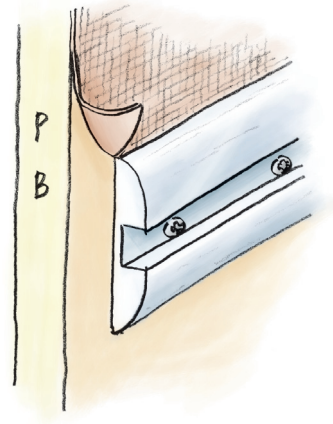

## アルミ 壁見切

**55132**

アルミ目地棒AA-30  
2m/アルマイトシルバー

**55133**

アルミ目地棒AA-40  
2m/アルマイトシルバー

**55134**

アルミ目地棒AA-50  
2m/アルマイトシルバー

**61030**

アルミモールKW-40  
2m/アルマイトシルバー  
ベース:ビニール

**61031**

アルミモールKW-50  
2m/アルマイトシルバー  
ベース:ビニール

**79144** アルミモールKW-40用  
キャップ  
t=1.5/シルバー調

**79145** アルミモールKW-50用  
キャップ  
t=1.5/シルバー調

**55141**

腰かべモールRA-20S  
2m/アルマイトシルバー  
ベース:ビニール