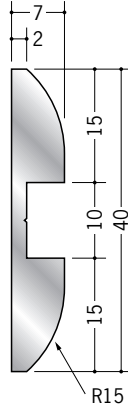

## アルミ 壁見切

**55132**

アルミ目地棒AA-30  
2m/アルマイトシルバー

**55133**

アルミ目地棒AA-40  
2m/アルマイトシルバー

**55134**

アルミ目地棒AA-50  
2m/アルマイトシルバー

**61030**

アルミモールKW-40  
2m/アルマイトシルバー  
ベース:ビニール

**61031**

アルミモールKW-50  
2m/アルマイトシルバー  
ベース:ビニール

**79144** アルミモールKW-40用  
キャップ  
t=1.5/シルバー調

**79145** アルミモールKW-50用  
キャップ  
t=1.5/シルバー調

**55141**

腰かべモールRA-20S  
2m/アルマイトシルバー  
ベース:ビニール