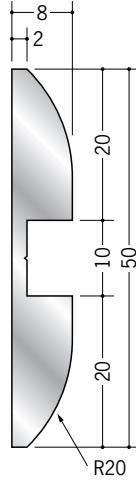

## アルミ 壁見切

**55132**

アルミ目地棒AA-30  
2m/アルマイトシルバー

**55133**

アルミ目地棒AA-40  
2m/アルマイトシルバー

**55134**

アルミ目地棒AA-50  
2m/アルマイトシルバー

**61030**

アルミモールKW-40  
2m/アルマイトシルバー  
ベース:ビニール

**61031**

アルミモールKW-50  
2m/アルマイトシルバー  
ベース:ビニール

**79144** アルミモールKW-40用  
キャップ  
t=1.5/シルバー調

**79145** アルミモールKW-50用  
キャップ  
t=1.5/シルバー調

**55141**

腰かべモールRA-20S  
2m/アルマイトシルバー  
ベース:ビニール