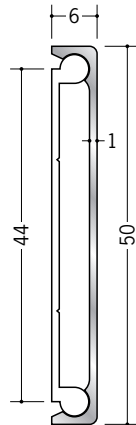

## アルミ 壁見切

**55132**

アルミ目地棒AA-30  
2m/アルマイトシルバー

**55133**

アルミ目地棒AA-40  
2m/アルマイトシルバー

**55134**

アルミ目地棒AA-50  
2m/アルマイトシルバー

**61030**

アルミモールKW-40  
2m/アルマイトシルバー  
ベース:ビニール

**61031**

アルミモールKW-50  
2m/アルマイトシルバー  
ベース:ビニール

**79144** アルミモールKW-40用  
キャップ  
t=1.5/シルバー調

**79145** アルミモールKW-50用  
キャップ  
t=1.5/シルバー調

**55141**

腰かべモールRA-20S  
2m/アルマイトシルバー  
ベース:ビニール