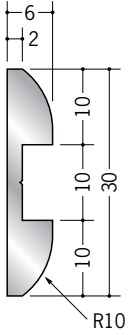

## アルミ 壁見切

**55132**

アルミ目地棒AA-30  
2m/アルマイトシルバー

**55133**

アルミ目地棒AA-40  
2m/アルマイトシルバー

**55134**

アルミ目地棒AA-50  
2m/アルマイトシルバー

**61030**

アルミモールKW-40  
2m/アルマイトシルバー  
ベース:ビニール

**61031**

アルミモールKW-50  
2m/アルマイトシルバー  
ベース:ビニール

**79144** アルミモールKW-40用  
キャップ  
t=1.5/シルバー調

**79145** アルミモールKW-50用  
キャップ  
t=1.5/シルバー調

**55141**

腰かべモールRA-20S  
2m/アルマイトシルバー  
ベース:ビニール