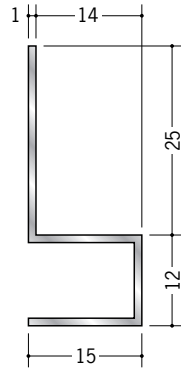

アルミ 壁見切

51040 アルミAZ-8
3m/アルマイトシルバー

51041 アルミAZ-11
3m/アルマイトシルバー

51042 アルミAZ-14
3m/アルマイトシルバー

52221 アルミDMK-9
3m/アルマイトシルバー

52222 アルミDMK-12
3m/アルマイトシルバー

52223 アルミDMK-15
3m/アルマイトシルバー

59160 アルミMK-10
3m/アルマイトシルバー