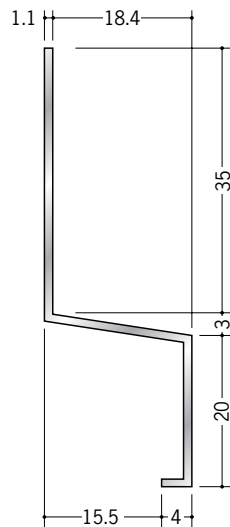

59162 アルミMK-15
3m/アルマイトシルバー

アルミ製品は、1本からカラー仕上げ（焼付塗装）が可能です。