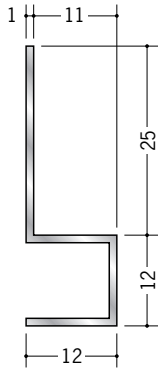

アルミ 壁見切

51040 アルミAZ-8
3m/アルマイトシルバー

51041 アルミAZ-11
3m/アルマイトシルバー

51042 アルミAZ-14
3m/アルマイトシルバー

52221 アルミDMK-9
3m/アルマイトシルバー

52222 アルミDMK-12
3m/アルマイトシルバー

52223 アルミDMK-15
3m/アルマイトシルバー

59160 アルミMK-10
3m/アルマイトシルバー