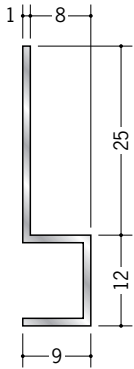

アルミ 壁見切

51040 アルミAZ-8
3m/アルマイトシルバー

51041 アルミAZ-11
3m/アルマイトシルバー

51042 アルミAZ-14
3m/アルマイトシルバー

52221 アルミDMK-9
3m/アルマイトシルバー

52222 アルミDMK-12
3m/アルマイトシルバー

52223 アルミDMK-15
3m/アルマイトシルバー

59160 アルミMK-10
3m/アルマイトシルバー

59161 アルミMK-13
3m/アルマイトシルバー

59162 アルミMK-15
3m/アルマイトシルバー

アルミ製品は、1本からカラー仕上げ（焼付塗装）が可能です。