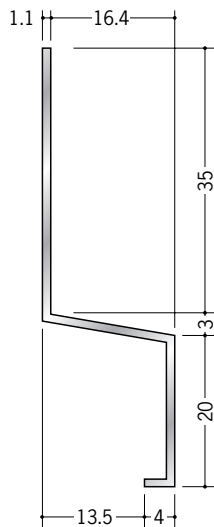

59161 アルミMK-13
3m/アルマイトシルバー