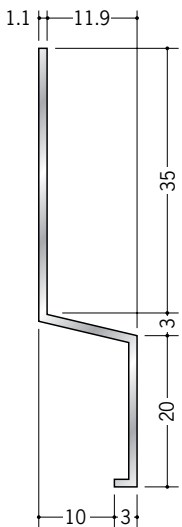

アルミ 壁見切

51040 アルミAZ-8
3m/アルマイトシルバー

51041 アルミAZ-11
3m/アルマイトシルバー

51042 アルミAZ-14
3m/アルマイトシルバー

52221 アルミDMK-9
3m/アルマイトシルバー

52222 アルミDMK-12
3m/アルマイトシルバー

52223 アルミDMK-15
3m/アルマイトシルバー

59160 アルミMK-10
3m/アルマイトシルバー

59161 アルミMK-13
3m/アルマイトシルバー

59162 アルミMK-15
3m/アルマイトシルバー

アルミ製品は、1本からカラー仕上げ（焼付塗装）が可能です。