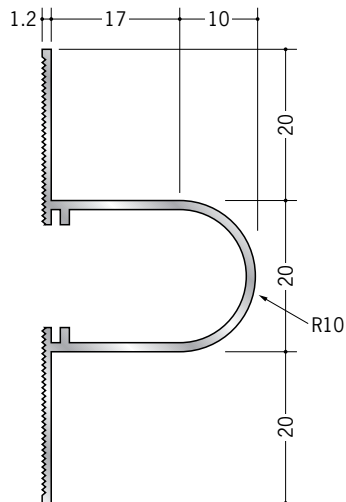

# アルミ 壁見切

**58251** アルミモール 10+4.5R  
3m/アルマイトシルバー

**58252** アルミモール 13+4.5R  
3m/アルマイトシルバー

**58256** アルミモール 14.5+4.5R  
3m/アルマイトシルバー

**58257** アルミモール 17.5+4.5R  
3m/アルマイトシルバー

**61025** アルミモール 12+10R  
2m/アルマイトシルバー

**61026** アルミモール 17+10R  
2m/アルマイトシルバー

アルミ製品は、1本からカラー仕上げ(焼付塗装)が可能です。