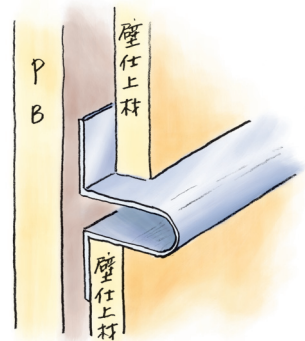

# アルミ 壁見切

**58251** アルミモール 10+4.5R  
3m/アルマイトシルバー

**58252** アルミモール 13+4.5R  
3m/アルマイトシルバー

**58256** アルミモール 14.5+4.5R  
3m/アルマイトシルバー

**58257** アルミモール 17.5+4.5R  
3m/アルマイトシルバー

**61025** アルミモール 12+10R  
2m/アルマイトシルバー

**61026** アルミモール 17+10R  
2m/アルマイトシルバー

アルミ製品は、1本からカラー仕上げ(焼付塗装)が可能です。