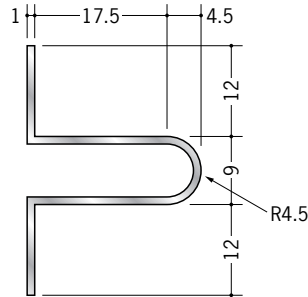

# アルミ 壁見切

**58251** アルミモール 10+4.5R  
3m/アルマイトシルバー

**58252** アルミモール 13+4.5R  
3m/アルマイトシルバー

**58256** アルミモール 14.5+4.5R  
3m/アルマイトシルバー

**58257** アルミモール 17.5+4.5R  
3m/アルマイトシルバー

**61025** アルミモール 12+10R  
2m/アルマイトシルバー

**61026** アルミモール 17+10R  
2m/アルマイトシルバー

アルミ製品は、1本からカラー仕上げ(焼付塗装)が可能です。