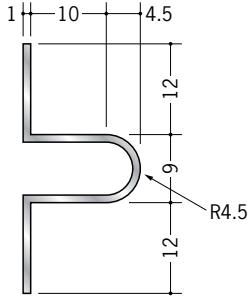

# アルミ 壁見切

**58251** アルミモール 10+4.5R  
3m/アルマイトシルバー

**58252** アルミモール 13+4.5R  
3m/アルマイトシルバー

**58256** アルミモール 14.5+4.5R  
3m/アルマイトシルバー

**58257** アルミモール 17.5+4.5R  
3m/アルマイトシルバー

**61025** アルミモール 12+10R  
2m/アルマイトシルバー

**61026** アルミモール 17+10R  
2m/アルマイトシルバー

アルミ製品は、1本からカラー仕上げ(焼付塗装)が可能です。