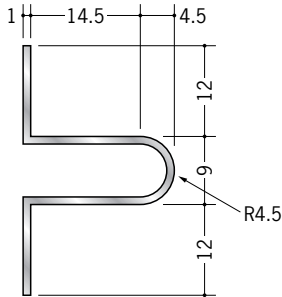

# アルミ 壁見切

**58251** アルミモール 10+4.5R  
3m/アルマイトシルバー

**58252** アルミモール 13+4.5R  
3m/アルマイトシルバー

**58256** アルミモール 14.5+4.5R  
3m/アルマイトシルバー

**58257** アルミモール 17.5+4.5R  
3m/アルマイトシルバー

**61025** アルミモール 12+10R  
2m/アルマイトシルバー

**61026** アルミモール 17+10R  
2m/アルマイトシルバー

アルミ製品は、1本からカラー仕上げ(焼付塗装)が可能です。