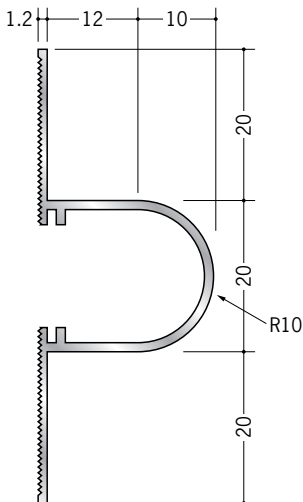

# アルミ 壁見切

**58251** アルミモール 10+4.5R  
3m/アルマイトシルバー

**58252** アルミモール 13+4.5R  
3m/アルマイトシルバー

**58256** アルミモール 14.5+4.5R  
3m/アルマイトシルバー

**58257** アルミモール 17.5+4.5R  
3m/アルマイトシルバー

**61025** アルミモール 12+10R  
2m/アルマイトシルバー

**61026** アルミモール 17+10R  
2m/アルマイトシルバー

アルミ製品は、1本からカラー仕上げ(焼付塗装)が可能です。