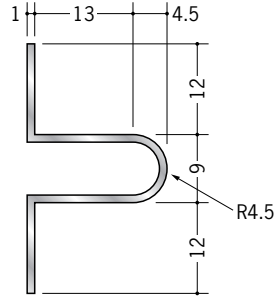

# アルミ 壁見切

**58251** アルミモール 10+4.5R  
3m/アルマイトシルバー

**58252** アルミモール 13+4.5R  
3m/アルマイトシルバー

**58256** アルミモール 14.5+4.5R  
3m/アルマイトシルバー

**58257** アルミモール 17.5+4.5R  
3m/アルマイトシルバー

**61025** アルミモール 12+10R  
2m/アルマイトシルバー

**61026** アルミモール 17+10R  
2m/アルマイトシルバー

アルミ製品は、1本からカラー仕上げ(焼付塗装)が可能です。