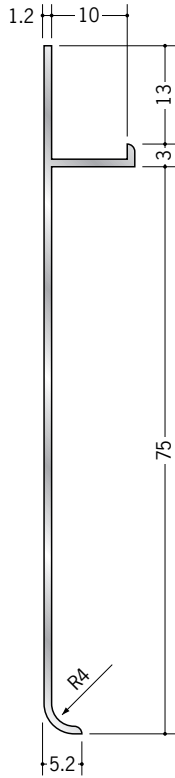

# アルミ巾木

**61005** アルミABC-660  
3m/アルマイトシルバー

**61001** アルミABC-960  
3m/アルマイトシルバー

**61002** アルミABC-1260  
3m/アルマイトシルバー

**61006** アルミABC-675  
3m/アルマイトシルバー

**61003** アルミABC-975  
3m/アルマイトシルバー

**61004** アルミABC-1275  
3m/アルマイトシルバー

接着剤にて  
取り付けて下さい。

アルミ製品は、1本からカラー仕上げ(焼付塗装)が可能です。