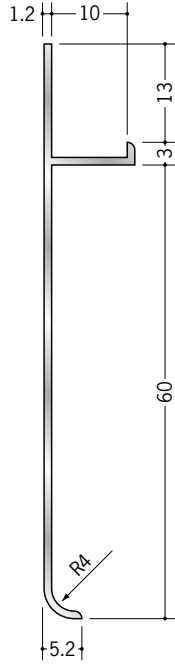

# アルミ巾木

**61005** アルミABC-660  
3m/アルマイトシルバー

**61001** アルミABC-960  
3m/アルマイトシルバー

**61002** アルミABC-1260  
3m/アルマイトシルバー

**61006** アルミABC-675  
3m/アルマイトシルバー

**61003** アルミABC-975  
3m/アルマイトシルバー

**61004** アルミABC-1275  
3m/アルマイトシルバー

接着剤にて  
取り付けて下さい。

アルミ製品は、1本からカラー仕上げ(焼付塗装)が可能です。