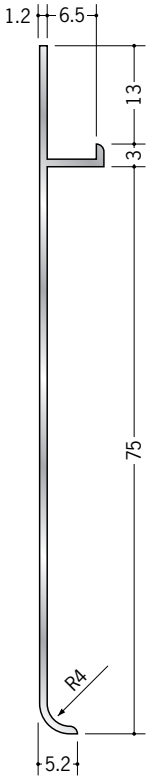

# アルミ巾木

**61005** アルミABC-660  
3m/アルマイトシルバー

**61001** アルミABC-960  
3m/アルマイトシルバー

**61002** アルミABC-1260  
3m/アルマイトシルバー

**61006** アルミABC-675  
3m/アルマイトシルバー

**61003** アルミABC-975  
3m/アルマイトシルバー

**61004** アルミABC-1275  
3m/アルマイトシルバー

接着剤にて  
取り付けて下さい。

アルミ製品は、1本からカラー仕上げ(焼付塗装)が可能です。