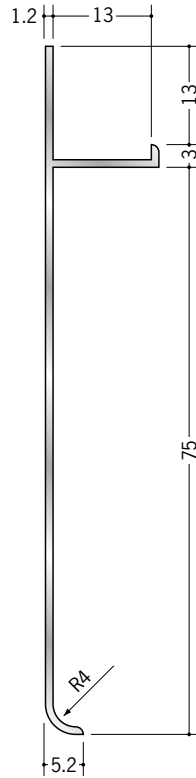

# アルミ巾木

**61005** アルミABC-660  
3m/アルマイトシルバー

**61001** アルミABC-960  
3m/アルマイトシルバー

**61002** アルミABC-1260  
3m/アルマイトシルバー

**61006** アルミABC-675  
3m/アルマイトシルバー

**61003** アルミABC-975  
3m/アルマイトシルバー

**61004** アルミABC-1275  
3m/アルマイトシルバー

接着剤にて  
取り付けて下さい。

アルミ製品は、1本からカラー仕上げ(焼付塗装)が可能です。