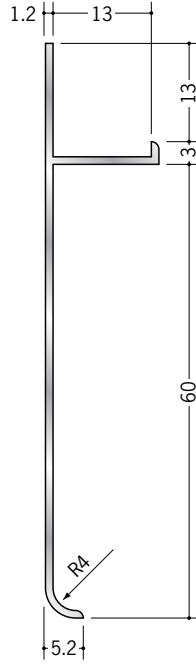

# アルミ巾木

**61005** アルミABC-660  
3m/アルマイトシルバー

**61001** アルミABC-960  
3m/アルマイトシルバー

**61002** アルミABC-1260  
3m/アルマイトシルバー

**61006** アルミABC-675  
3m/アルマイトシルバー

**61003** アルミABC-975  
3m/アルマイトシルバー

**61004** アルミABC-1275  
3m/アルマイトシルバー

接着剤にて  
取り付けて下さい。

アルミ製品は、1本からカラー仕上げ(焼付塗装)が可能です。