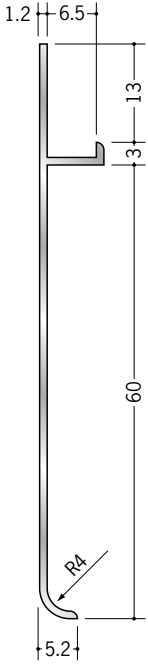

# アルミ巾木

**61005** アルミABC-660  
3m/アルマイトシルバー

**61001** アルミABC-960  
3m/アルマイトシルバー

**61002** アルミABC-1260  
3m/アルマイトシルバー

**61006** アルミABC-675  
3m/アルマイトシルバー

**61003** アルミABC-975  
3m/アルマイトシルバー

**61004** アルミABC-1275  
3m/アルマイトシルバー

接着剤にて  
取り付けて下さい。

アルミ製品は、1本からカラー仕上げ(焼付塗装)が可能です。