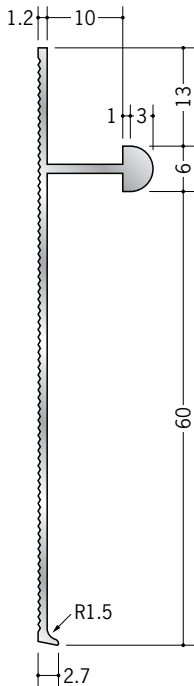

# アルミ巾木

**61027** アルミENH-660  
3m/アルマイトシルバー

**61028** アルミENH-960  
3m/アルマイトシルバー

**61029** アルミENH-1260  
3m/アルマイトシルバー

ギザギザの面に  
接着剤を塗布し  
取り付けて下さい。

出隅・入隅用のカットも承ります。  
長さのご指定がない場合、1辺あたり  
100ミリ(働き寸法)で製作致します。