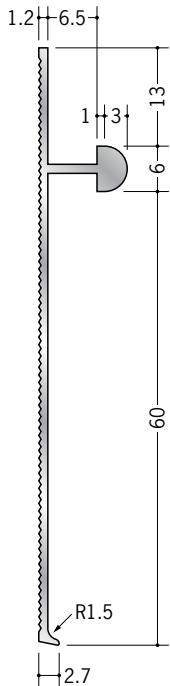

# アルミ巾木

**61027** アルミENH-660  
3m/アルマイトシルバー

**61028** アルミENH-960  
3m/アルマイトシルバー

**61029** アルミENH-1260  
3m/アルマイトシルバー

ギザギザの面に  
接着剤を塗布し  
取り付けて下さい。

出隅・入隅用のカットも承ります。  
長さのご指定がない場合、1辺あたり  
100ミリ(働き寸法)で製作致します。

アルミ製品は、1本からカラー仕上げ(焼付塗装)が可能です。