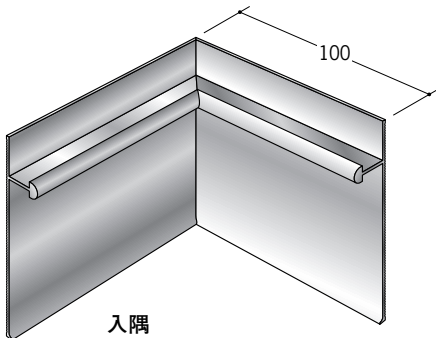

# アルミ巾木

**61027** アルミENH-660  
3m/アルマイトシルバー

**61028** アルミENH-960  
3m/アルマイトシルバー

**61029** アルミENH-1260  
3m/アルマイトシルバー

ギザギザの面に  
接着剤を塗布し  
取り付けて下さい。

出隅・入隅用のカットも承ります。  
長さのご指定がない場合、1辺あたり  
100ミリ(働き寸法)で製作致します。

アルミ製品は、1本からカラー仕上げ(焼付塗装)が可能です。