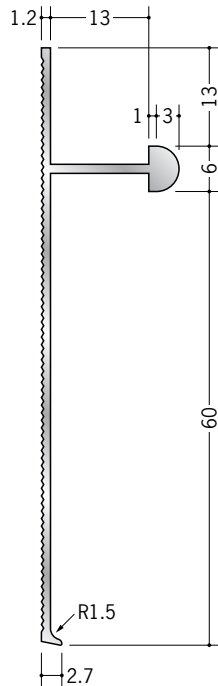

# アルミ巾木

**61027** アルミENH-660  
3m/アルマイトシルバー

**61028** アルミENH-960  
3m/アルマイトシルバー

**61029** アルミENH-1260  
3m/アルマイトシルバー

ギザギザの面に  
接着剤を塗布し  
取り付けて下さい。

出隅・入隅用のカットも承ります。  
長さのご指定がない場合、1辺あたり  
100ミリ(働き寸法)で製作致します。