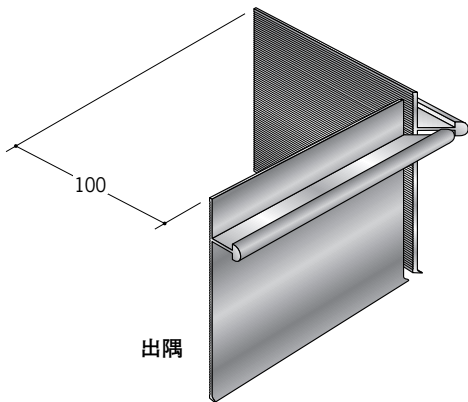

# アルミ巾木

**61027** アルミENH-660  
3m/アルマイトシルバー

**61028** アルミENH-960  
3m/アルマイトシルバー

**61029** アルミENH-1260  
3m/アルマイトシルバー

ギザギザの面に  
接着剤を塗布し  
取り付けて下さい。

出隅・入隅用のカットも承ります。  
長さのご指定がない場合、1辺あたり  
100ミリ(働き寸法)で製作致します。