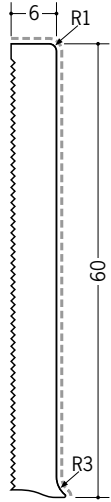

アルミ アクリルペイントメタックス 巾木

59017

アルミBB-60カラー
2m/バニラホワイト
カスタムブラック

59018

アルミBB-75カラー
2m/バニラホワイト
カスタムブラック

バニラホワイト

カスタムブラック

ご指定の色での
焼付塗装も承ります。

出隅・入隅の
カットも承ります。

アクリル樹脂系の
焼付塗装です。

----- 部分が塗装面です。

見切縁やジョイナー等との
カラーコーディネートが可能です。

別冊カタログがあります

カラーコーディネート

別冊カタログ
作成中

「巾木」