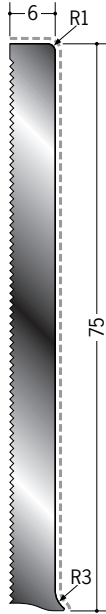

アルミ アクリルペイントメタックス 巾木

59017

アルミBB-60カラー
2m/バニラホワイト
カスタムブラック

59018

アルミBB-75カラー
2m/バニラホワイト
カスタムブラック

バニラホワイト

カスタムブラック

ご指定の色での
焼付塗装も承ります。

出隅・入隅の
カットも承ります。

アクリル樹脂系の
焼付塗装です。

----- 部分が塗装面です。

見切縁やジョイナー等との
カラーコーディネートが可能です。

別冊カタログがあります

カラーコーディネート

別冊カタログ
作成中

「巾木」