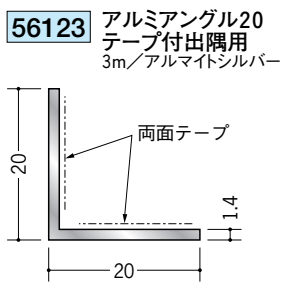

アルミ アンゲル 等辺

アルミ製品は、1本からカラー仕上げ(焼付塗装)が可能です。