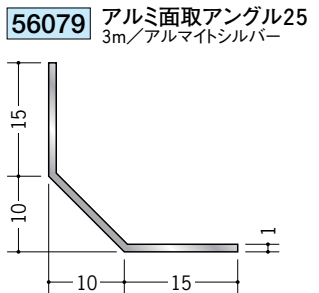

アルミ アンゲル 等辺

アルミ製品は、1本からカラー仕上げ(焼付塗装)が可能です。