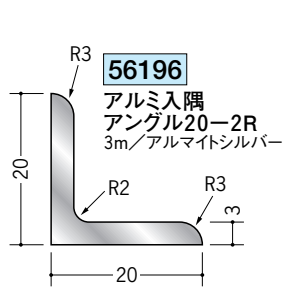

アルミ アンゲル 等辺

アルミ製品は、1本からカラー仕上げ(焼付塗装)が可能です。