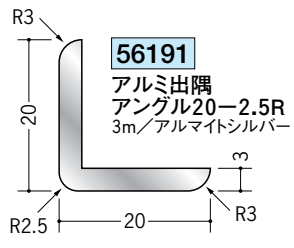

アルミ アンゲル 等辺

アルミ製品は、1本からカラー仕上げ(焼付塗装)が可能です。