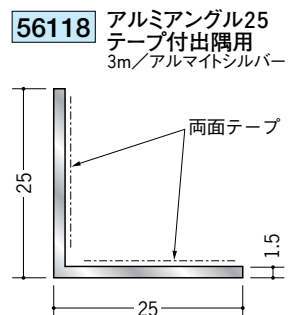

アルミ アンゲル 等辺

アルミ製品は、1本からカラー仕上げ(焼付塗装)が可能です。