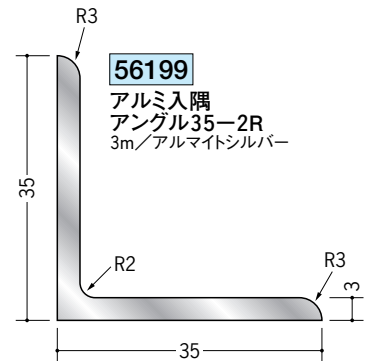

アルミ アンゲル 等辺

アルミ製品は、1本からカラー仕上げ(焼付塗装)が可能です。