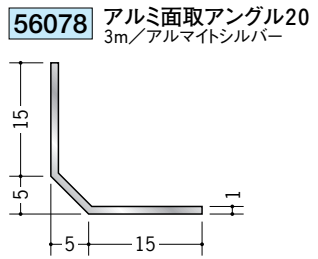

アルミ アンゲル 等辺

アルミ製品は、1本からカラー仕上げ(焼付塗装)が可能です。