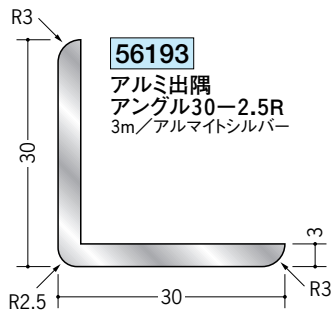

アルミ アンゲル 等辺

アルミ製品は、1本からカラー仕上げ(焼付塗装)が可能です。