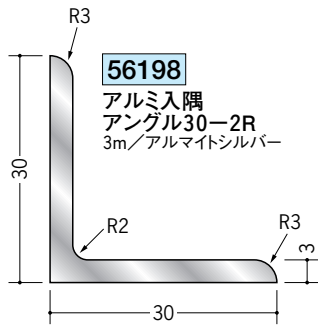

アルミ アンゲル 等辺

アルミ製品は、1本からカラー仕上げ(焼付塗装)が可能です。