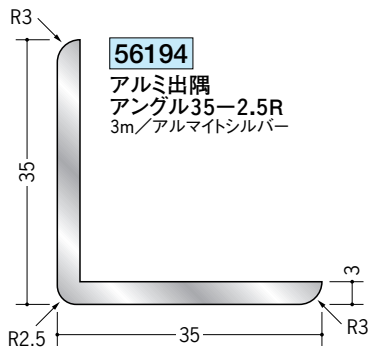

アルミ アンゲル 等辺

アルミ製品は、1本からカラー仕上げ(焼付塗装)が可能です。