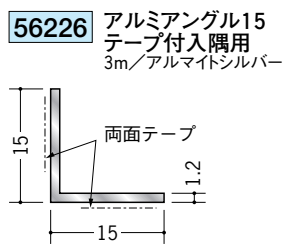

アルミ アンゲル 等辺

アルミ製品は、1本からカラー仕上げ(焼付塗装)が可能です。