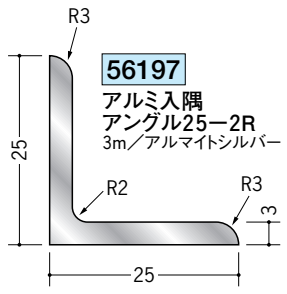

アルミ アンゲル 等辺

アルミ製品は、1本からカラー仕上げ(焼付塗装)が可能です。