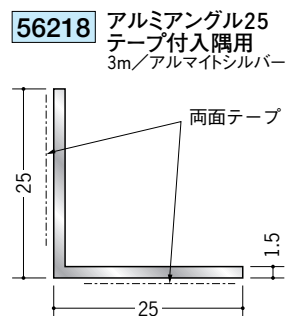

アルミ アンゲル 等辺

アルミ製品は、1本からカラー仕上げ(焼付塗装)が可能です。