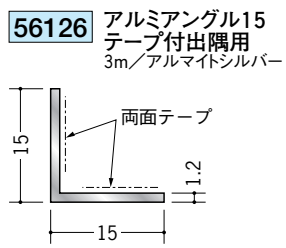

アルミ アンゲル 等辺

アルミ製品は、1本からカラー仕上げ(焼付塗装)が可能です。