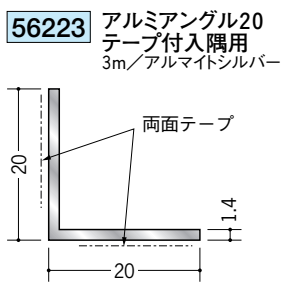

アルミ アンゲル 等辺

アルミ製品は、1本からカラー仕上げ(焼付塗装)が可能です。