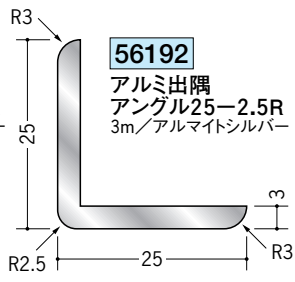

アルミ アンゲル 等辺

アルミ製品は、1本からカラー仕上げ(焼付塗装)が可能です。