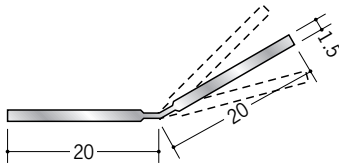

## アルミ アングル 等辺

**56101** アルミ角度付アングル15  
3m/アルマイトシルバー

**56102** アルミ角度付アングル20  
3m/アルマイトシルバー

**56103** アルミ角度付アングル25  
3m/アルマイトシルバー

**56104** アルミ角度付アングル30  
3m/アルマイトシルバー

**56069** アルミフリーアングル15  
2m/アルマイトシルバー

**56070** アルミフリーアングル20  
2m/アルマイトシルバー

**56097** アルミフリーアングル25  
2m/アルマイトシルバー

**56071** アルミフリーアングル30  
2m/アルマイトシルバー

アルミフリーアングルは  
軟材のため  
どのような角度にも  
使用できます。

アルミ製品は、1本からカラー仕上げ(焼付塗装)が可能です。