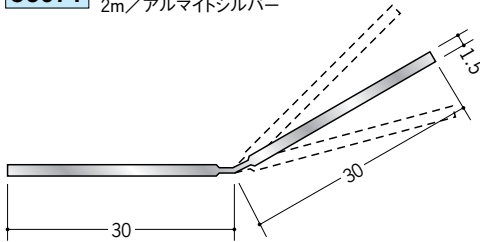

56071 アルミフリーアングル30
2m/アルマイトシルバー

アルミフリーアングルは
軟材のため
どのような角度にも
使用できます。