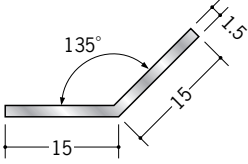

## アルミ アングル 等辺

**56101** アルミ角度付アングル15  
3m/アルマイトシルバー

**56102** アルミ角度付アングル20  
3m/アルマイトシルバー

**56103** アルミ角度付アングル25  
3m/アルマイトシルバー

**56104** アルミ角度付アングル30  
3m/アルマイトシルバー

**56069** アルミフリーアングル15  
2m/アルマイトシルバー

**56070** アルミフリーアングル20  
2m/アルマイトシルバー

**56097** アルミフリーアングル25  
2m/アルマイトシルバー

**56071** アルミフリーアングル30  
2m/アルマイトシルバー

アルミフリーアングルは  
軟材のため  
どのような角度にも  
使用できます。

アルミ製品は、1本からカラー仕上げ(焼付塗装)が可能です。