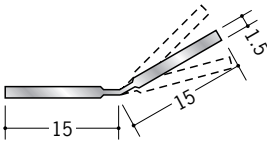

## アルミ アングル 等辺

**56101** アルミ角度付アングル15  
3m/アルマイトシルバー

**56102** アルミ角度付アングル20  
3m/アルマイトシルバー

**56103** アルミ角度付アングル25  
3m/アルマイトシルバー

**56104** アルミ角度付アングル30  
3m/アルマイトシルバー

**56069** アルミフリーアングル15  
2m/アルマイトシルバー

**56070** アルミフリーアングル20  
2m/アルマイトシルバー

**56097** アルミフリーアングル25  
2m/アルマイトシルバー

**56071** アルミフリーアングル30  
2m/アルマイトシルバー

アルミフリーアングルは  
軟材のため  
どのような角度にも  
使用できます。

アルミ製品は、1本からカラー仕上げ(焼付塗装)が可能です。