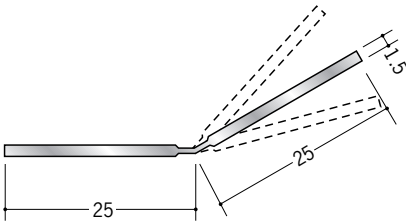

## アルミ アングル 等辺

**56101** アルミ角度付アングル15  
3m/アルマイトシルバー

**56102** アルミ角度付アングル20  
3m/アルマイトシルバー

**56103** アルミ角度付アングル25  
3m/アルマイトシルバー

**56104** アルミ角度付アングル30  
3m/アルマイトシルバー

**56069** アルミフリーアングル15  
2m/アルマイトシルバー

**56070** アルミフリーアングル20  
2m/アルマイトシルバー

**56097** アルミフリーアングル25  
2m/アルマイトシルバー

**56071** アルミフリーアングル30  
2m/アルマイトシルバー

アルミフリーアングルは  
軟材のため  
どのような角度にも  
使用できます。

アルミ製品は、1本からカラー仕上げ(焼付塗装)が可能です。