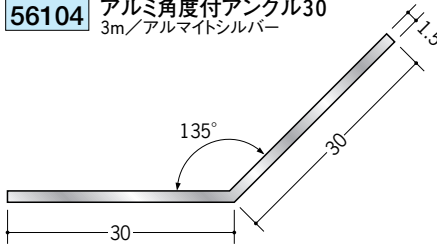

## アルミ アングル 等辺

**56101** アルミ角度付アングル15  
3m/アルマイトシルバー

**56102** アルミ角度付アングル20  
3m/アルマイトシルバー

**56103** アルミ角度付アングル25  
3m/アルマイトシルバー

**56104** アルミ角度付アングル30  
3m/アルマイトシルバー

**56069** アルミフリーアングル15  
2m/アルマイトシルバー

**56070** アルミフリーアングル20  
2m/アルマイトシルバー