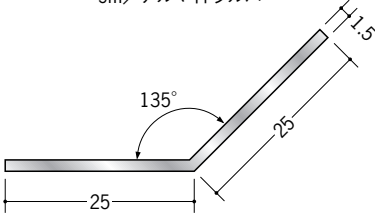

## アルミ アングル 等辺

**56101** アルミ角度付アングル15  
3m/アルマイトシルバー

**56102** アルミ角度付アングル20  
3m/アルマイトシルバー

**56103** アルミ角度付アングル25  
3m/アルマイトシルバー

**56104** アルミ角度付アングル30  
3m/アルマイトシルバー

**56069** アルミフリーアングル15  
2m/アルマイトシルバー

**56070** アルミフリーアングル20  
2m/アルマイトシルバー