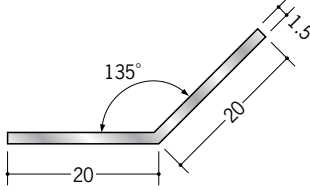

## アルミ アングル 等辺

**56101** アルミ角度付アングル15  
3m/アルマイトシルバー

**56102** アルミ角度付アングル20  
3m/アルマイトシルバー

**56103** アルミ角度付アングル25  
3m/アルマイトシルバー

**56104** アルミ角度付アングル30  
3m/アルマイトシルバー

**56069** アルミフリーアングル15  
2m/アルマイトシルバー

**56070** アルミフリーアングル20  
2m/アルマイトシルバー

**56097** アルミフリーアングル25  
2m/アルマイトシルバー

**56071** アルミフリーアングル30  
2m/アルマイトシルバー

アルミフリーアングルは  
軟材のため  
どのような角度にも  
使用できます。

アルミ製品は、1本からカラー仕上げ(焼付塗装)が可能です。