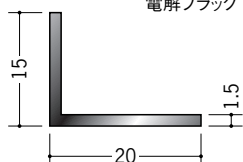

55090 アルミカラーアングル
1.2×15×15BW
3m/ホワイトアルマイト1
電解ブラック

55091 アルミカラーアングル
1.4×20×20BW
3m/ホワイトアルマイト1
電解ブラック

55092 アルミカラーアングル
1.5×25×25BW
3m/ホワイトアルマイト1
電解ブラック

55093 アルミカラーアングル
1.5×30×30BW
3m/ホワイトアルマイト1
電解ブラック

55096 アルミカラーアングル
2×50×50BW
3m/ホワイトアルマイト1
電解ブラック

ホワイトアルマイト1

電解ブラック

ホワイトアルマイト・
電解ブラックとも
全面に着色してあります。

両端の断面は、着色後
長さをカットしているため、
アルミの素地の色
(シルバー)です。

28050 アルミカラーアングル
1.2×10×20BW
3m/ホワイトアルマイト1
電解ブラック

28051 アルミカラーアングル
1.2×10×30BW
3m/ホワイトアルマイト1
電解ブラック

28052 アルミカラーアングル
1.5×15×20BW
3m/ホワイトアルマイト1
電解ブラック

28053 アルミカラーアングル
1.5×15×30BW
3m/ホワイトアルマイト1
電解ブラック