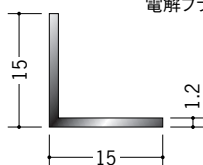

アルミ ブラック&ホワイトメタックス アングル

55094 アルミカラーアングル
L2R20×20BW
3m/ホワイトアルマイト1
電解ブラック

55095 アルミカラーアングル
L2R25×25BW
3m/ホワイトアルマイト1
電解ブラック

55088 アルミカラーアングル
1.2×10×10BW
3m/ホワイトアルマイト1
電解ブラック

55089 アルミカラーアングル
1.2×12×12BW
3m/ホワイトアルマイト1
電解ブラック

55090 アルミカラーアングル
1.2×15×15BW
3m/ホワイトアルマイト1
電解ブラック

55091 アルミカラーアングル
1.4×20×20BW
3m/ホワイトアルマイト1
電解ブラック

55092 アルミカラーアングル
1.5×25×25BW
3m/ホワイトアルマイト1
電解ブラック

55093 アルミカラーアングル
1.5×30×30BW
3m/ホワイトアルマイト1
電解ブラック

55096 アルミカラーアングル
2×50×50BW
3m/ホワイトアルマイト1
電解ブラック