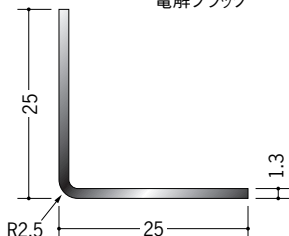

アルミ ブラック&ホワイトメタックス アングル

55094 アルミカラーアングル
L2R20×20BW
3m/ホワイトアルマイト1
電解ブラック

55095 アルミカラーアングル
L2R25×25BW
3m/ホワイトアルマイト1
電解ブラック

55088 アルミカラーアングル
1.2×10×10BW
3m/ホワイトアルマイト1
電解ブラック

55089 アルミカラーアングル
1.2×12×12BW
3m/ホワイトアルマイト1
電解ブラック

55090 アルミカラーアングル
1.2×15×15BW
3m/ホワイトアルマイト1
電解ブラック

55091 アルミカラーアングル
1.4×20×20BW
3m/ホワイトアルマイト1
電解ブラック

55092 アルミカラーアングル
1.5×25×25BW
3m/ホワイトアルマイト1
電解ブラック

55093 アルミカラーアングル
1.5×30×30BW
3m/ホワイトアルマイト1
電解ブラック

55096 アルミカラーアングル
2×50×50BW
3m/ホワイトアルマイト1
電解ブラック