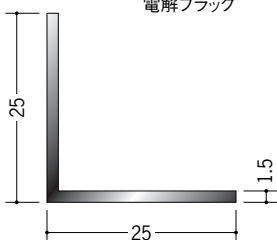

アルミ ブラック&ホワイトメタックス アングル

55094 アルミカラーアングル
L2R20×20BW
3m/ホワイトアルマイト1
電解ブラック

55095 アルミカラーアングル
L2R25×25BW
3m/ホワイトアルマイト1
電解ブラック

55088 アルミカラーアングル
1.2×10×10BW
3m/ホワイトアルマイト1
電解ブラック

55089 アルミカラーアングル
1.2×12×12BW
3m/ホワイトアルマイト1
電解ブラック

55090 アルミカラーアングル
1.2×15×15BW
3m/ホワイトアルマイト1
電解ブラック

55091 アルミカラーアングル
1.4×20×20BW
3m/ホワイトアルマイト1
電解ブラック

55092 アルミカラーアングル
1.5×25×25BW
3m/ホワイトアルマイト1
電解ブラック

55093 アルミカラーアングル
1.5×30×30BW
3m/ホワイトアルマイト1
電解ブラック

55096 アルミカラーアングル
2×50×50BW
3m/ホワイトアルマイト1
電解ブラック