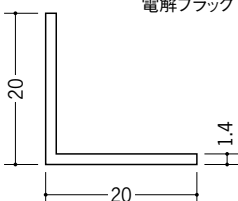

55091 アルミカラーアングル
1.4×20×20BW
3m/ホワイトアルマイト1
電解ブラック