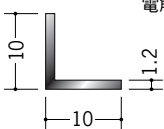

アルミ ブラック&ホワイトメタックス アングル

55094 アルミカラーアングル
L2R20×20BW
3m/ホワイトアルマイト1
電解ブラック

55095 アルミカラーアングル
L2R25×25BW
3m/ホワイトアルマイト1
電解ブラック

55088 アルミカラーアングル
1.2×10×10BW
3m/ホワイトアルマイト1
電解ブラック

55089 アルミカラーアングル
1.2×12×12BW
3m/ホワイトアルマイト1
電解ブラック