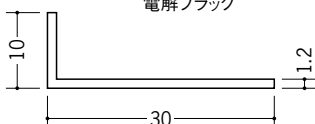

ホワイトアルマイト1

電解ブラック

ホワイトアルマイト・
電解ブラックとも
全面に着色してあります。

両端の断面は、着色後
長さをカットしているため、
アルミの素地の色
(シルバー)です。

28050 アルミカラーアングル
1.2×10×20BW
3m/ホワイトアルマイト1
電解ブラック

28051 アルミカラーアングル
1.2×10×30BW
3m/ホワイトアルマイト1
電解ブラック

28052 アルミカラーアングル
1.5×15×20BW
3m/ホワイトアルマイト1
電解ブラック