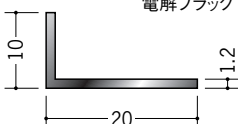

ホワイトアルマイト1

電解ブラック

ホワイトアルマイト・
電解ブラックとも
全面に着色してあります。

両端の断面は、着色後
長さをカットしているため、
アルミの素地の色
(シルバー)です。

28050 アルミカラーアングル
1.2×10×20BW
3m/ホワイトアルマイト1
電解ブラック

28051 アルミカラーアングル
1.2×10×30BW
3m/ホワイトアルマイト1
電解ブラック

28052 アルミカラーアングル
1.5×15×20BW
3m/ホワイトアルマイト1
電解ブラック