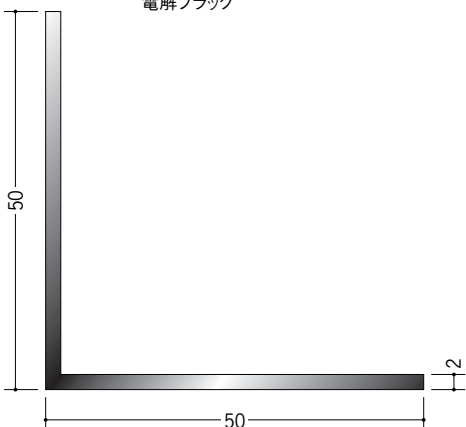

55090 アルミカラーアングル
1.2×15×15BW
3m/ホワイトアルマイト1
電解ブラック

55091 アルミカラーアングル
1.4×20×20BW
3m/ホワイトアルマイト1
電解ブラック

55092 アルミカラーアングル
1.5×25×25BW
3m/ホワイトアルマイト1
電解ブラック

55093 アルミカラーアングル
1.5×30×30BW
3m/ホワイトアルマイト1
電解ブラック

55096 アルミカラーアングル
2×50×50BW
3m/ホワイトアルマイト1
電解ブラック

ホワイトアルマイト1

電解ブラック

ホワイトアルマイト・
電解ブラックとも
全面に着色してあります。

両端の断面は、着色後
長さをカットしているため、
アルミの素地の色
(シルバー)です。

28050 アルミカラーアングル
1.2×10×20BW
3m/ホワイトアルマイト1
電解ブラック

28051 アルミカラーアングル
1.2×10×30BW
3m/ホワイトアルマイト1
電解ブラック

28052 アルミカラーアングル
1.5×15×20BW
3m/ホワイトアルマイト1
電解ブラック