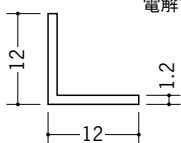

アルミ ブラック&ホワイトメタックス アングル

55094 アルミカラーアングル
L2R20×20BW
3m/ホワイトアルマイト1
電解ブラック

55095 アルミカラーアングル
L2R25×25BW
3m/ホワイトアルマイト1
電解ブラック

55088 アルミカラーアングル
1.2×10×10BW
3m/ホワイトアルマイト1
電解ブラック

55089 アルミカラーアングル
1.2×12×12BW
3m/ホワイトアルマイト1
電解ブラック