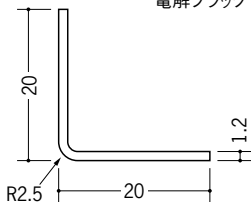

アルミ ブラック&ホワイトメタックス アングル

55094 アルミカラーアングル
L2R20×20BW
3m/ホワイトアルマイト1
電解ブラック

55095 アルミカラーアングル
L2R25×25BW
3m/ホワイトアルマイト1
電解ブラック

55088 アルミカラーアングル
1.2×10×10BW
3m/ホワイトアルマイト1
電解ブラック

55089 アルミカラーアングル
1.2×12×12BW
3m/ホワイトアルマイト1
電解ブラック

55090 アルミカラーアングル
1.2×15×15BW
3m/ホワイトアルマイト1
電解ブラック

55091 アルミカラーアングル
1.4×20×20BW
3m/ホワイトアルマイト1
電解ブラック

55092 アルミカラーアングル
1.5×25×25BW
3m/ホワイトアルマイト1
電解ブラック

55093 アルミカラーアングル
1.5×30×30BW
3m/ホワイトアルマイト1
電解ブラック

55096 アルミカラーアングル
2×50×50BW
3m/ホワイトアルマイト1
電解ブラック