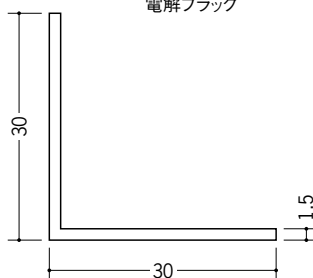

55090 アルミカラーアングル
1.2×15×15BW
3m/ホワイトアルマイト1
電解ブラック

55091 アルミカラーアングル
1.4×20×20BW
3m/ホワイトアルマイト1
電解ブラック

55092 アルミカラーアングル
1.5×25×25BW
3m/ホワイトアルマイト1
電解ブラック

55093 アルミカラーアングル
1.5×30×30BW
3m/ホワイトアルマイト1
電解ブラック

55096 アルミカラーアングル
2×50×50BW
3m/ホワイトアルマイト1
電解ブラック

ホワイトアルマイト1

電解ブラック

ホワイトアルマイト・
電解ブラックとも
全面に着色してあります。

両端の断面は、着色後
長さをカットしているため、
アルミの素地の色
(シルバー)です。

28050 アルミカラーアングル
1.2×10×20BW
3m/ホワイトアルマイト1
電解ブラック

28051 アルミカラーアングル
1.2×10×30BW
3m/ホワイトアルマイト1
電解ブラック

28052 アルミカラーアングル
1.5×15×20BW
3m/ホワイトアルマイト1
電解ブラック