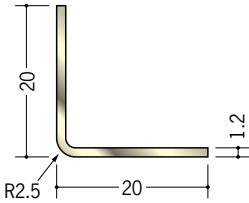

アルミゴールドメタックスアングル

29036 アルミGML-2.5R-20
2.95m/ゴールド

29037 アルミGML-2.5R-25
2.95m/ゴールド

29034 アルミGML-10
2.95m/ゴールド

29035 アルミGML-12
2.95m/ゴールド

29026 アルミGML-15
2.95m/ゴールド

29027 アルミGML-20
2.95m/ゴールド

29028 アルミGML-25
2.95m/ゴールド

29033 アルミGML-30
2.95m/ゴールド

29032 アルミGML-50
2.95m/ゴールド

内装材として
 ご使用下さい。
 外装の場合は
 お問い合わせ下さい。

その他、
 特注メタックスも
 承ります。

別冊カタログがあります

カラーコーディネーション