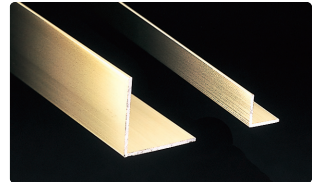

アルミゴールドメタックスアングル

29036 アルミGML-2.5R-20
2.95m/ゴールド

29037 アルミGML-2.5R-25
2.95m/ゴールド

29034 アルミGML-10
2.95m/ゴールド

29035 アルミGML-12
2.95m/ゴールド

29026 アルミGML-15
2.95m/ゴールド

29027 アルミGML-20
2.95m/ゴールド

29028 アルミGML-25
2.95m/ゴールド

29033 アルミGML-30
2.95m/ゴールド

29032 アルミGML-50
2.95m/ゴールド

内装材として
 ご使用下さい。
 外装の場合は
 お問い合わせ下さい。

その他、
 特注メタックスも
 承ります。

別冊カタログがあります

カラーコーディネーション