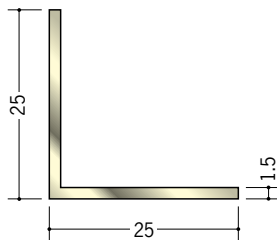

アルミゴールドメタックスアングル

29036 アルミGML-2.5R-20
2.95m/ゴールド

29037 アルミGML-2.5R-25
2.95m/ゴールド

29034 アルミGML-10
2.95m/ゴールド

29035 アルミGML-12
2.95m/ゴールド

29026 アルミGML-15
2.95m/ゴールド

29027 アルミGML-20
2.95m/ゴールド

29028 アルミGML-25
2.95m/ゴールド

29033 アルミGML-30
2.95m/ゴールド

29032 アルミGML-50
2.95m/ゴールド

内装材として
 ご使用下さい。
 外装の場合は
 お問い合わせ下さい。

その他、
 特注メタックスも
 承ります。

別冊カタログがあります

カラーコーディネーション