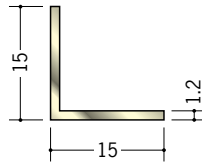

アルミゴールドメタックスアングル

29036 アルミGML-2.5R-20
2.95m/ゴールド

29037 アルミGML-2.5R-25
2.95m/ゴールド

29034 アルミGML-10
2.95m/ゴールド

29035 アルミGML-12
2.95m/ゴールド

29026 アルミGML-15
2.95m/ゴールド

29027 アルミGML-20
2.95m/ゴールド

29028 アルミGML-25
2.95m/ゴールド

29033 アルミGML-30
2.95m/ゴールド

29032 アルミGML-50
2.95m/ゴールド

内装材として
 ご使用下さい。
 外装の場合は
 お問い合わせ下さい。

その他、
 特注メタックスも
 承ります。

別冊カタログがあります

カラーコーディネーション