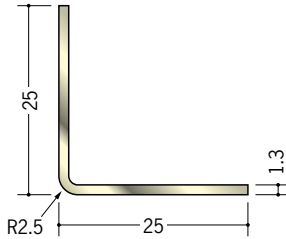

アルミゴールドメタックスアングル

29036 アルミGML-2.5R-20
2.95m/ゴールド

29037 アルミGML-2.5R-25
2.95m/ゴールド

29034 アルミGML-10
2.95m/ゴールド

29035 アルミGML-12
2.95m/ゴールド

29026 アルミGML-15
2.95m/ゴールド

29027 アルミGML-20
2.95m/ゴールド

29028 アルミGML-25
2.95m/ゴールド

29033 アルミGML-30
2.95m/ゴールド

29032 アルミGML-50
2.95m/ゴールド

内装材として
 ご使用下さい。
 外装の場合は
 お問い合わせ下さい。

その他、
 特注メタックスも
 承ります。

別冊カタログがあります

カラーコーディネーション