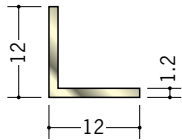

アルミゴールドメタックスアングル

29036 アルミGML-2.5R-20
2.95m/ゴールド

29037 アルミGML-2.5R-25
2.95m/ゴールド

29034 アルミGML-10
2.95m/ゴールド

29035 アルミGML-12
2.95m/ゴールド

29026 アルミGML-15
2.95m/ゴールド

29027 アルミGML-20
2.95m/ゴールド

29028 アルミGML-25
2.95m/ゴールド

29033 アルミGML-30
2.95m/ゴールド

29032 アルミGML-50
2.95m/ゴールド

内装材として
 ご使用下さい。
 外装の場合は
 お問い合わせ下さい。

その他、
 特注メタックスも
 承ります。

別冊カタログがあります

カラーコーディネーション