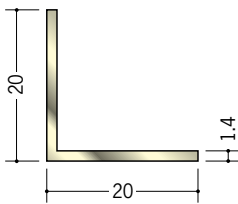

アルミゴールドメタックスアングル

29036 アルミGML-2.5R-20
2.95m/ゴールド

29037 アルミGML-2.5R-25
2.95m/ゴールド

29034 アルミGML-10
2.95m/ゴールド

29035 アルミGML-12
2.95m/ゴールド

29026 アルミGML-15
2.95m/ゴールド

29027 アルミGML-20
2.95m/ゴールド

29028 アルミGML-25
2.95m/ゴールド

29033 アルミGML-30
2.95m/ゴールド

29032 アルミGML-50
2.95m/ゴールド

内装材として
 ご使用下さい。
 外装の場合は
 お問い合わせ下さい。

その他、
 特注メタックスも
 承ります。

別冊カタログがあります

カラーコーディネーション