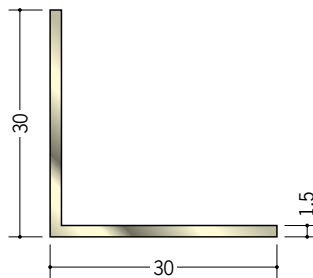

アルミゴールドメタックスアングル

29036 アルミGML-2.5R-20
2.95m/ゴールド

29037 アルミGML-2.5R-25
2.95m/ゴールド

29034 アルミGML-10
2.95m/ゴールド

29035 アルミGML-12
2.95m/ゴールド

29026 アルミGML-15
2.95m/ゴールド

29027 アルミGML-20
2.95m/ゴールド

29028 アルミGML-25
2.95m/ゴールド

29033 アルミGML-30
2.95m/ゴールド

29032 アルミGML-50
2.95m/ゴールド

内装材として
 ご使用下さい。
 外装の場合は
 お問い合わせ下さい。

その他、
 特注メタックスも
 承ります。

別冊カタログがあります

カラーコーディネーション