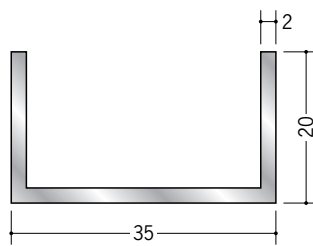

アルミチャンネル

58261

アルミチャンネル 1×7.5×10
2m (-3mm, +5mm) / アルマイトシルバー
4m / アルマイトシルバー

58089

アルミチャンネル 1.6×10×10
2m (-3mm, +5mm) / アルマイトシルバー
4m / アルマイトシルバー

58263

アルミチャンネル 1×12×10
2m (-3mm, +5mm) / アルマイトシルバー
4m / アルマイトシルバー

58265

アルミチャンネル 1×14×10
2m (-3mm, +5mm) / アルマイトシルバー
4m / アルマイトシルバー

58087

アルミチャンネル 2×18×10
2m (-3mm, +5mm) / アルマイトシルバー
4m / アルマイトシルバー

58264

アルミチャンネル 2×12×12
2m (-3mm, +5mm) / アルマイトシルバー
4m / アルマイトシルバー

58267

アルミチャンネル 1×18×12
2m (-3mm, +5mm) / アルマイトシルバー
4m / アルマイトシルバー

その他のチャンネルは
P339にあります。
P339は要納期です。

58262

アルミチャンネル 1.2×10×15
2m (-3mm, +5mm) / アルマイトシルバー
4m / アルマイトシルバー

58088

アルミチャンネル 2×15×15
2m (-3mm, +5mm) / アルマイトシルバー
4m / アルマイトシルバー

58083

アルミチャンネル 2×30×15
2m (-3mm, +5mm) / アルマイトシルバー
4m / アルマイトシルバー

58086

アルミチャンネル 2×20×20
2m (-3mm, +5mm) / アルマイトシルバー
4m / アルマイトシルバー

58085

アルミチャンネル 2×35×20
2m / アルマイトシルバー
4m / アルマイトシルバー

58082

アルミチャンネル 3×40×20
2m (-3mm, +5mm) / アルマイトシルバー
4m / アルマイトシルバー

58266

アルミチャンネル 1.5×15×24
2m (-3mm, +5mm) / アルマイトシルバー
4m / アルマイトシルバー