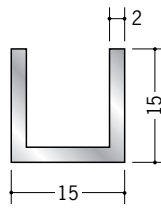

58265

アルミチャンネル 1×14×10
2m (-3mm, +5mm) / アルマイトシルバー
4m / アルマイトシルバー

58087

アルミチャンネル 2×18×10
2m (-3mm, +5mm) / アルマイトシルバー
4m / アルマイトシルバー

58264

アルミチャンネル 2×12×12
2m (-3mm, +5mm) / アルマイトシルバー
4m / アルマイトシルバー

58267

アルミチャンネル 1×18×12
2m (-3mm, +5mm) / アルマイトシルバー
4m / アルマイトシルバー

その他のチャンネルは
P339にあります。
P339は要納期です。

58262

アルミチャンネル 1.2×10×15
2m (-3mm, +5mm) / アルマイトシルバー
4m / アルマイトシルバー

58088

アルミチャンネル 2×15×15
2m (-3mm, +5mm) / アルマイトシルバー
4m / アルマイトシルバー

58083

アルミチャンネル 2×30×15
2m (-3mm, +5mm) / アルマイトシルバー
4m / アルマイトシルバー

58086

アルミチャンネル 2×20×20
2m (-3mm, +5mm) / アルマイトシルバー
4m / アルマイトシルバー

58085

アルミチャンネル 2×35×20
2m / アルマイトシルバー
4m / アルマイトシルバー

58082

アルミチャンネル 3×40×20
2m (-3mm, +5mm) / アルマイトシルバー
4m / アルマイトシルバー

58266

アルミチャンネル 1.5×15×24
2m (-3mm, +5mm) / アルマイトシルバー
4m / アルマイトシルバー

58084

アルミチャンネル 2×25×25
2m (-3mm, +5mm) / アルマイトシルバー
4m / アルマイトシルバー

58081

アルミチャンネル 3×60×30
2m (-3mm, +5mm) / アルマイトシルバー
4m / アルマイトシルバー

アルミ製品は、1本からカラー仕上げ(焼付塗装)が可能です。