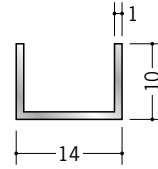

アルミチャンネル

58261

アルミチャンネル 1×7.5×10
2m (-3mm, +5mm) / アルマイトシルバー
4m / アルマイトシルバー

58089

アルミチャンネル 1.6×10×10
2m (-3mm, +5mm) / アルマイトシルバー
4m / アルマイトシルバー

58263

アルミチャンネル 1×12×10
2m (-3mm, +5mm) / アルマイトシルバー
4m / アルマイトシルバー

58265

アルミチャンネル 1×14×10
2m (-3mm, +5mm) / アルマイトシルバー
4m / アルマイトシルバー

58087

アルミチャンネル 2×18×10
2m (-3mm, +5mm) / アルマイトシルバー
4m / アルマイトシルバー

58264

アルミチャンネル 2×12×12
2m (-3mm, +5mm) / アルマイトシルバー
4m / アルマイトシルバー

58267

アルミチャンネル 1×18×12
2m (-3mm, +5mm) / アルマイトシルバー
4m / アルマイトシルバー

58086

アルミチャンネル 2×20×20
2m (-3mm, +5mm) / アルマイトシルバー
4m / アルマイトシルバー

58085

アルミチャンネル 2×35×20
2m / アルマイトシルバー
4m / アルマイトシルバー

58082

アルミチャンネル 3×40×20
2m (-3mm, +5mm) / アルマイトシルバー
4m / アルマイトシルバー

58266

アルミチャンネル 1.5×15×24
2m (-3mm, +5mm) / アルマイトシルバー
4m / アルマイトシルバー

58084

アルミチャンネル 2×25×25
2m (-3mm, +5mm) / アルマイトシルバー
4m / アルマイトシルバー

58081

アルミチャンネル 3×60×30
2m (-3mm, +5mm) / アルマイトシルバー
4m / アルマイトシルバー

アルミ製品は、1本からカラー仕上げ(焼付塗装)が可能です。