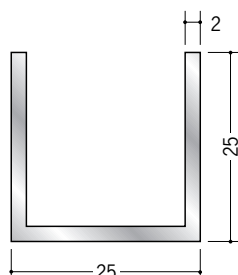

アルミチャンネル

58261

アルミチャンネル 1×7.5×10
2m (-3mm, +5mm) / アルマイトシルバー
4m / アルマイトシルバー

58089

アルミチャンネル 1.6×10×10
2m (-3mm, +5mm) / アルマイトシルバー
4m / アルマイトシルバー

58263

アルミチャンネル 1×12×10
2m (-3mm, +5mm) / アルマイトシルバー
4m / アルマイトシルバー

58265

アルミチャンネル 1×14×10
2m (-3mm, +5mm) / アルマイトシルバー
4m / アルマイトシルバー

58087

アルミチャンネル 2×18×10
2m (-3mm, +5mm) / アルマイトシルバー
4m / アルマイトシルバー

58264

アルミチャンネル 2×12×12
2m (-3mm, +5mm) / アルマイトシルバー
4m / アルマイトシルバー

58267

アルミチャンネル 1×18×12
2m (-3mm, +5mm) / アルマイトシルバー
4m / アルマイトシルバー

58086

アルミチャンネル 2×20×20
2m (-3mm, +5mm) / アルマイトシルバー
4m / アルマイトシルバー

58085

アルミチャンネル 2×35×20
2m / アルマイトシルバー
4m / アルマイトシルバー

58082

アルミチャンネル 3×40×20
2m (-3mm, +5mm) / アルマイトシルバー
4m / アルマイトシルバー

58266

アルミチャンネル 1.5×15×24
2m (-3mm, +5mm) / アルマイトシルバー
4m / アルマイトシルバー

58084

アルミチャンネル 2×25×25
2m (-3mm, +5mm) / アルマイトシルバー
4m / アルマイトシルバー

58081

アルミチャンネル 3×60×30
2m (-3mm, +5mm) / アルマイトシルバー
4m / アルマイトシルバー

アルミ製品は、1本からカラー仕上げ(焼付塗装)が可能です。