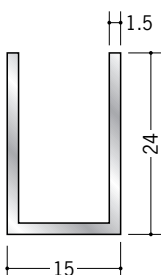

アルミチャンネル

58261

アルミチャンネル 1×7.5×10
2m (-3mm, +5mm) / アルマイトシルバー
4m / アルマイトシルバー

58089

アルミチャンネル 1.6×10×10
2m (-3mm, +5mm) / アルマイトシルバー
4m / アルマイトシルバー

58263

アルミチャンネル 1×12×10
2m (-3mm, +5mm) / アルマイトシルバー
4m / アルマイトシルバー

58265

アルミチャンネル 1×14×10
2m (-3mm, +5mm) / アルマイトシルバー
4m / アルマイトシルバー

58087

アルミチャンネル 2×18×10
2m (-3mm, +5mm) / アルマイトシルバー
4m / アルマイトシルバー

58264

アルミチャンネル 2×12×12
2m (-3mm, +5mm) / アルマイトシルバー
4m / アルマイトシルバー

58267

アルミチャンネル 1×18×12
2m (-3mm, +5mm) / アルマイトシルバー
4m / アルマイトシルバー

58086

アルミチャンネル 2×20×20
2m (-3mm, +5mm) / アルマイトシルバー
4m / アルマイトシルバー

58085

アルミチャンネル 2×35×20
2m / アルマイトシルバー
4m / アルマイトシルバー

58082

アルミチャンネル 3×40×20
2m (-3mm, +5mm) / アルマイトシルバー
4m / アルマイトシルバー

58266

アルミチャンネル 1.5×15×24
2m (-3mm, +5mm) / アルマイトシルバー
4m / アルマイトシルバー

58084

アルミチャンネル 2×25×25
2m (-3mm, +5mm) / アルマイトシルバー
4m / アルマイトシルバー

58081

アルミチャンネル 3×60×30
2m (-3mm, +5mm) / アルマイトシルバー
4m / アルマイトシルバー

アルミ製品は、1本からカラー仕上げ(焼付塗装)が可能です。