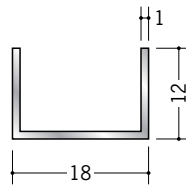

アルミチャンネル

58261

アルミチャンネル 1×7.5×10
2m (-3mm, +5mm) / アルマイトシルバー
4m / アルマイトシルバー

58089

アルミチャンネル 1.6×10×10
2m (-3mm, +5mm) / アルマイトシルバー
4m / アルマイトシルバー

58263

アルミチャンネル 1×12×10
2m (-3mm, +5mm) / アルマイトシルバー
4m / アルマイトシルバー

58265

アルミチャンネル 1×14×10
2m (-3mm, +5mm) / アルマイトシルバー
4m / アルマイトシルバー

58087

アルミチャンネル 2×18×10
2m (-3mm, +5mm) / アルマイトシルバー
4m / アルマイトシルバー

58264

アルミチャンネル 2×12×12
2m (-3mm, +5mm) / アルマイトシルバー
4m / アルマイトシルバー

58267

アルミチャンネル 1×18×12
2m (-3mm, +5mm) / アルマイトシルバー
4m / アルマイトシルバー

その他のチャンネルは
P339にあります。
P339は要納期です。

58262

アルミチャンネル 1.2×10×15
2m (-3mm, +5mm) / アルマイトシルバー
4m / アルマイトシルバー

58088

アルミチャンネル 2×15×15
2m (-3mm, +5mm) / アルマイトシルバー
4m / アルマイトシルバー

58083

アルミチャンネル 2×30×15
2m (-3mm, +5mm) / アルマイトシルバー
4m / アルマイトシルバー

58086

アルミチャンネル 2×20×20
2m (-3mm, +5mm) / アルマイトシルバー
4m / アルマイトシルバー

58085

アルミチャンネル 2×35×20
2m / アルマイトシルバー
4m / アルマイトシルバー

58082

アルミチャンネル 3×40×20
2m (-3mm, +5mm) / アルマイトシルバー
4m / アルマイトシルバー

58266

アルミチャンネル 1.5×15×24
2m (-3mm, +5mm) / アルマイトシルバー
4m / アルマイトシルバー