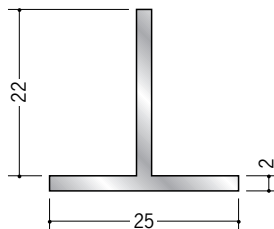

アルミ Tバー・丸パイプ

53041
アルミTバー 10×5.5
3m/アルマイトシルバー

53047
アルミTバー 15×5.5
3m/アルマイトシルバー

53049
アルミTバー 20×5.5
3m/アルマイトシルバー

53052
アルミTバー 25×5.5
3m/アルマイトシルバー

53042
アルミTバー 10×9
3m/アルマイトシルバー

53048
アルミTバー 15×9
3m/アルマイトシルバー

53050
アルミTバー 20×9
3m/アルマイトシルバー

53054
アルミTバー 25×9
3m/アルマイトシルバー

53046
アルミTバー 15×15
3m/アルマイトシルバー

53044
アルミTバー 18×17
3m/アルマイトシルバー

53043
アルミTバー 25×22
3m/アルマイトシルバー

53040
アルミTバー 40×25
3m/アルマイトシルバー

53053
アルミTH18×28
3m/アルマイトシルバー

53051
アルミTH25×28
3m/アルマイトシルバー

Tバーでの、
枠組加工
承ります。

その他の丸パイプは
P341にあります。
P341は要納期です。

57996
アルミ丸パイプ 10×1
1.82m/アルマイトシルバー

57997
アルミ丸パイプ 20×1
1.82m/アルマイトシルバー

57998
アルミ丸パイプ 30×1.5
1.82m/アルマイトシルバー

57999
アルミ丸パイプ 40×1.5
1.82m/アルマイトシルバー