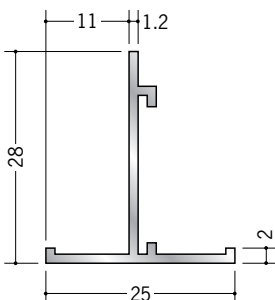

アルミ Tバー・丸パイプ

53041
アルミTバー 10×5.5
3m/アルマイトシルバー

53047
アルミTバー 15×5.5
3m/アルマイトシルバー

53049
アルミTバー 20×5.5
3m/アルマイトシルバー

53052
アルミTバー 25×5.5
3m/アルマイトシルバー

53042
アルミTバー 10×9
3m/アルマイトシルバー

53048
アルミTバー 15×9
3m/アルマイトシルバー

53050
アルミTバー 20×9
3m/アルマイトシルバー

53054
アルミTバー 25×9
3m/アルマイトシルバー

53046
アルミTバー 15×15
3m/アルマイトシルバー

53044
アルミTバー 18×17
3m/アルマイトシルバー

53043
アルミTバー 25×22
3m/アルマイトシルバー

53040
アルミTバー 40×25
3m/アルマイトシルバー

53053
アルミTH18×28
3m/アルマイトシルバー

53051
アルミTH25×28
3m/アルマイトシルバー

Tバーでの、
枠組加工
承ります。

その他の丸パイプは
P341にあります。
P341は要納期です。

57996
アルミ丸パイプ 10×1
1.82m/アルマイトシルバー

57997
アルミ丸パイプ 20×1
1.82m/アルマイトシルバー

57998
アルミ丸パイプ 30×1.5
1.82m/アルマイトシルバー

57999
アルミ丸パイプ 40×1.5
1.82m/アルマイトシルバー