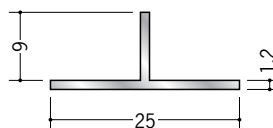

アルミ Tバー・丸パイプ

53041
アルミTバー 10×5.5
3m/アルマイトシルバー

53047
アルミTバー 15×5.5
3m/アルマイトシルバー

53049
アルミTバー 20×5.5
3m/アルマイトシルバー

53052
アルミTバー 25×5.5
3m/アルマイトシルバー

53042
アルミTバー 10×9
3m/アルマイトシルバー

53048
アルミTバー 15×9
3m/アルマイトシルバー

53050
アルミTバー 20×9
3m/アルマイトシルバー

53054
アルミTバー 25×9
3m/アルマイトシルバー

53046
アルミTバー 15×15
3m/アルマイトシルバー

53044
アルミTバー 18×17
3m/アルマイトシルバー

53043
アルミTバー 25×22
3m/アルマイトシルバー

53040
アルミTバー 40×25
3m/アルマイトシルバー

53053
アルミTH18×28
3m/アルマイトシルバー

53051
アルミTH25×28
3m/アルマイトシルバー

Tバーでの、
枠組加工
承ります。

その他の丸パイプは
P341にあります。
P341は要納期です。

57996
アルミ丸パイプ 10×1
1.82m/アルマイトシルバー

57997
アルミ丸パイプ 20×1
1.82m/アルマイトシルバー

57998
アルミ丸パイプ 30×1.5
1.82m/アルマイトシルバー

57999
アルミ丸パイプ 40×1.5
1.82m/アルマイトシルバー