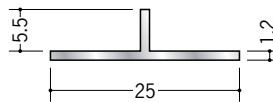

アルミ Tバー・丸パイプ

53041
アルミTバー 10×5.5
3m/アルマイトシルバー

53047
アルミTバー 15×5.5
3m/アルマイトシルバー

53049
アルミTバー 20×5.5
3m/アルマイトシルバー

53052
アルミTバー 25×5.5
3m/アルマイトシルバー

53042
アルミTバー 10×9
3m/アルマイトシルバー

53048
アルミTバー 15×9
3m/アルマイトシルバー

53050
アルミTバー 20×9
3m/アルマイトシルバー

53054
アルミTバー 25×9
3m/アルマイトシルバー

53046
アルミTバー 15×15
3m/アルマイトシルバー

53044
アルミTバー 18×17
3m/アルマイトシルバー

53043
アルミTバー 25×22
3m/アルマイトシルバー

53040
アルミTバー 40×25
3m/アルマイトシルバー

53053
アルミTH18×28
3m/アルマイトシルバー