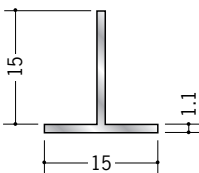

アルミ Tバー・丸パイプ

53041
アルミTバー 10×5.5
3m/アルマイトシルバー

53047
アルミTバー 15×5.5
3m/アルマイトシルバー

53049
アルミTバー 20×5.5
3m/アルマイトシルバー

53052
アルミTバー 25×5.5
3m/アルマイトシルバー

53042
アルミTバー 10×9
3m/アルマイトシルバー

53048
アルミTバー 15×9
3m/アルマイトシルバー

53050
アルミTバー 20×9
3m/アルマイトシルバー

53054
アルミTバー 25×9
3m/アルマイトシルバー

53046
アルミTバー 15×15
3m/アルマイトシルバー

53044
アルミTバー 18×17
3m/アルマイトシルバー

53043
アルミTバー 25×22
3m/アルマイトシルバー

53040
アルミTバー 40×25
3m/アルマイトシルバー

53053
アルミTH18×28
3m/アルマイトシルバー

53051
アルミTH25×28
3m/アルマイトシルバー

Tバーでの、
枠組加工
承ります。

その他の丸パイプは
P341にあります。
P341は要納期です。

57996
アルミ丸パイプ 10×1
1.82m/アルマイトシルバー

57997
アルミ丸パイプ 20×1
1.82m/アルマイトシルバー

57998
アルミ丸パイプ 30×1.5
1.82m/アルマイトシルバー

57999
アルミ丸パイプ 40×1.5
1.82m/アルマイトシルバー