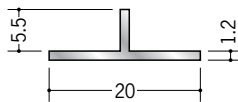

アルミ Tバー・丸パイプ

53041
アルミTバー 10×5.5
3m/アルマイトシルバー

53047
アルミTバー 15×5.5
3m/アルマイトシルバー

53049
アルミTバー 20×5.5
3m/アルマイトシルバー

53052
アルミTバー 25×5.5
3m/アルマイトシルバー

53042
アルミTバー 10×9
3m/アルマイトシルバー

53048
アルミTバー 15×9
3m/アルマイトシルバー

53050
アルミTバー 20×9
3m/アルマイトシルバー

53054
アルミTバー 25×9
3m/アルマイトシルバー

53046
アルミTバー 15×15
3m/アルマイトシルバー

53044
アルミTバー 18×17
3m/アルマイトシルバー

53043
アルミTバー 25×22
3m/アルマイトシルバー

53040
アルミTバー 40×25
3m/アルマイトシルバー

53053
アルミTH18×28
3m/アルマイトシルバー