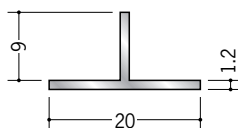

アルミ Tバー・丸パイプ

53041
アルミTバー 10×5.5
3m/アルマイトシルバー

53047
アルミTバー 15×5.5
3m/アルマイトシルバー

53049
アルミTバー 20×5.5
3m/アルマイトシルバー

53052
アルミTバー 25×5.5
3m/アルマイトシルバー

53042
アルミTバー 10×9
3m/アルマイトシルバー

53048
アルミTバー 15×9
3m/アルマイトシルバー

53050
アルミTバー 20×9
3m/アルマイトシルバー

53054
アルミTバー 25×9
3m/アルマイトシルバー

53046
アルミTバー 15×15
3m/アルマイトシルバー

53044
アルミTバー 18×17
3m/アルマイトシルバー

53043
アルミTバー 25×22
3m/アルマイトシルバー

53040
アルミTバー 40×25
3m/アルマイトシルバー

53053
アルミTH18×28
3m/アルマイトシルバー