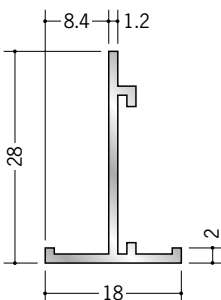

アルミ Tバー・丸パイプ

53041
アルミTバー 10×5.5
3m/アルマイトシルバー

53047
アルミTバー 15×5.5
3m/アルマイトシルバー

53049
アルミTバー 20×5.5
3m/アルマイトシルバー

53052
アルミTバー 25×5.5
3m/アルマイトシルバー

53042
アルミTバー 10×9
3m/アルマイトシルバー

53048
アルミTバー 15×9
3m/アルマイトシルバー

53050
アルミTバー 20×9
3m/アルマイトシルバー

53054
アルミTバー 25×9
3m/アルマイトシルバー

53046
アルミTバー 15×15
3m/アルマイトシルバー

53044
アルミTバー 18×17
3m/アルマイトシルバー

53043
アルミTバー 25×22
3m/アルマイトシルバー

53040
アルミTバー 40×25
3m/アルマイトシルバー

53053
アルミTH18×28
3m/アルマイトシルバー

53051
アルミTH25×28
3m/アルマイトシルバー

Tバーでの、
枠組加工
承ります。

その他の丸パイプは
P341にあります。
P341は要納期です。

57996
アルミ丸パイプ 10×1
1.82m/アルマイトシルバー

57997
アルミ丸パイプ 20×1
1.82m/アルマイトシルバー

57998
アルミ丸パイプ 30×1.5
1.82m/アルマイトシルバー

57999
アルミ丸パイプ 40×1.5
1.82m/アルマイトシルバー