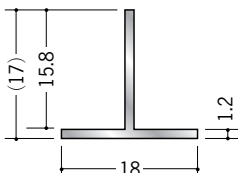

アルミ Tバー・丸パイプ

53041
アルミTバー 10×5.5
3m/アルマイトシルバー

53047
アルミTバー 15×5.5
3m/アルマイトシルバー

53049
アルミTバー 20×5.5
3m/アルマイトシルバー

53052
アルミTバー 25×5.5
3m/アルマイトシルバー

53042
アルミTバー 10×9
3m/アルマイトシルバー

53048
アルミTバー 15×9
3m/アルマイトシルバー

53050
アルミTバー 20×9
3m/アルマイトシルバー

53054
アルミTバー 25×9
3m/アルマイトシルバー

53046
アルミTバー 15×15
3m/アルマイトシルバー

53044
アルミTバー 18×17
3m/アルマイトシルバー

53043
アルミTバー 25×22
3m/アルマイトシルバー

53040
アルミTバー 40×25
3m/アルマイトシルバー

53053
アルミTH18×28
3m/アルマイトシルバー

53051
アルミTH25×28
3m/アルマイトシルバー

Tバーでの、
枠組加工
承ります。

その他の丸パイプは
P341にあります。
P341は要納期です。

57996
アルミ丸パイプ 10×1
1.82m/アルマイトシルバー

57997
アルミ丸パイプ 20×1
1.82m/アルマイトシルバー

57998
アルミ丸パイプ 30×1.5
1.82m/アルマイトシルバー

57999
アルミ丸パイプ 40×1.5
1.82m/アルマイトシルバー