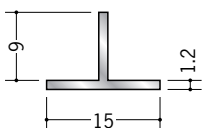

アルミ Tバー・丸パイプ

53041
アルミTバー 10×5.5
3m/アルマイトシルバー

53047
アルミTバー 15×5.5
3m/アルマイトシルバー

53049
アルミTバー 20×5.5
3m/アルマイトシルバー

53052
アルミTバー 25×5.5
3m/アルマイトシルバー

53042
アルミTバー 10×9
3m/アルマイトシルバー

53048
アルミTバー 15×9
3m/アルマイトシルバー

53050
アルミTバー 20×9
3m/アルマイトシルバー

53054
アルミTバー 25×9
3m/アルマイトシルバー

53046
アルミTバー 15×15
3m/アルマイトシルバー

53044
アルミTバー 18×17
3m/アルマイトシルバー

53043
アルミTバー 25×22
3m/アルマイトシルバー

53040
アルミTバー 40×25
3m/アルマイトシルバー

53053
アルミTH18×28
3m/アルマイトシルバー