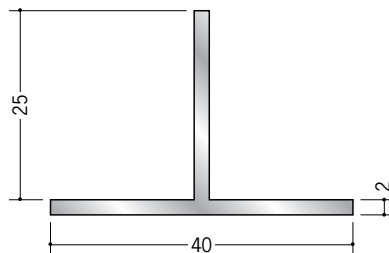

アルミ Tバー・丸パイプ

53041
アルミTバー 10×5.5
3m/アルマイトシルバー

53047
アルミTバー 15×5.5
3m/アルマイトシルバー

53049
アルミTバー 20×5.5
3m/アルマイトシルバー

53052
アルミTバー 25×5.5
3m/アルマイトシルバー

53042
アルミTバー 10×9
3m/アルマイトシルバー

53048
アルミTバー 15×9
3m/アルマイトシルバー

53050
アルミTバー 20×9
3m/アルマイトシルバー

53054
アルミTバー 25×9
3m/アルマイトシルバー

53046
アルミTバー 15×15
3m/アルマイトシルバー

53044
アルミTバー 18×17
3m/アルマイトシルバー

53043
アルミTバー 25×22
3m/アルマイトシルバー

53040
アルミTバー 40×25
3m/アルマイトシルバー

53053
アルミTH18×28
3m/アルマイトシルバー

53051
アルミTH25×28
3m/アルマイトシルバー

Tバーでの、
枠組加工
承ります。

その他の丸パイプは
P341にあります。
P341は要納期です。

57996
アルミ丸パイプ 10×1
1.82m/アルマイトシルバー

57997
アルミ丸パイプ 20×1
1.82m/アルマイトシルバー

57998
アルミ丸パイプ 30×1.5
1.82m/アルマイトシルバー

57999
アルミ丸パイプ 40×1.5
1.82m/アルマイトシルバー