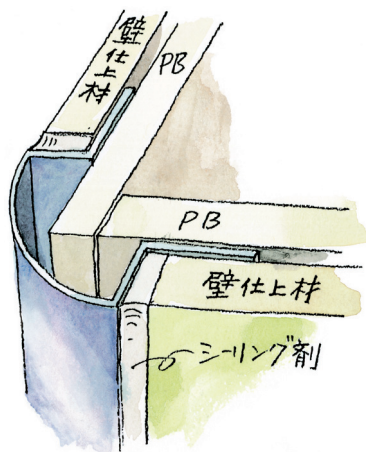

ステンレス 出隅ジョイナー

その他、
 特注サイズも
 承ります。

上段 鏡面(#800)
 下段 ヘアライン

ステンレス製品は、1本からカラー仕上げ(焼付塗装)が可能です。