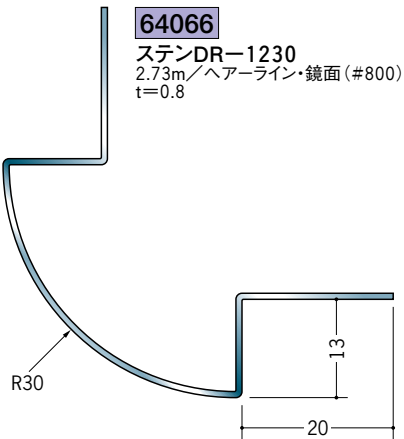

ステンレス 出隅ジョイナー

その他、
 特注サイズも
 承ります。

上段 鏡面(#800)
 下段 ヘアライン

ステンレス製品は、1本からカラー仕上げ(焼付塗装)が可能です。