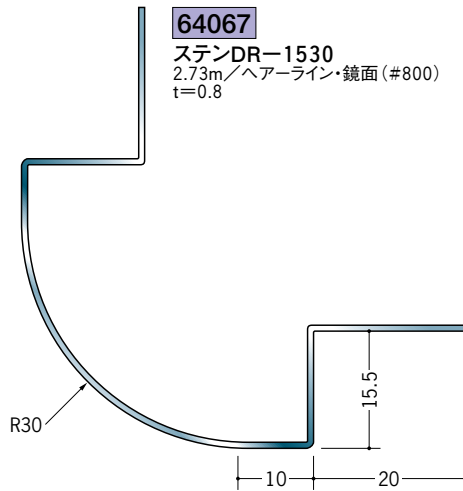

ステンレス 出隅ジョイナー

その他、
 特注サイズも
 承ります。

上段 鏡面(#800)
 下段 ヘアライン

ステンレス製品は、1本からカラー仕上げ(焼付塗装)が可能です。