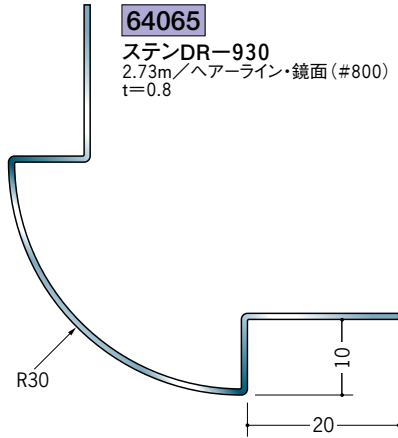

ステンレス 出隅ジョイナー

その他、
 特注サイズも
 承ります。

上段 鏡面(#800)
 下段 ヘアライン

ステンレス製品は、1本からカラー仕上げ(焼付塗装)が可能です。