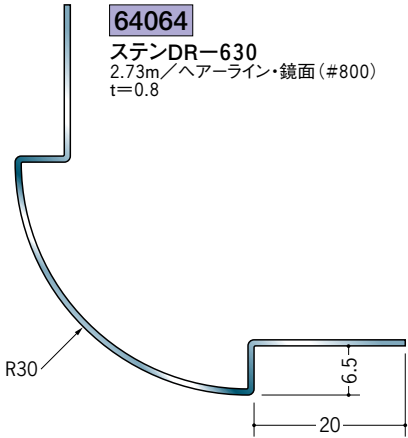

ステンレス 出隅ジョイナー

その他、
 特注サイズも
 承ります。

上段 鏡面(#800)
 下段 ヘアライン

ステンレス製品は、1本からカラー仕上げ(焼付塗装)が可能です。