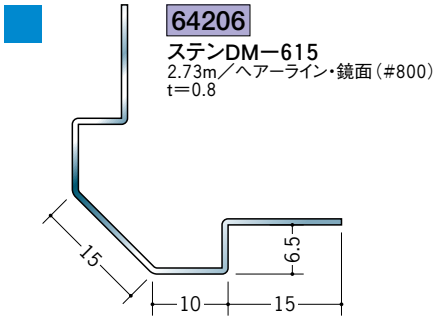

ステンレス 出隅ジョイナー

上段 鏡面(#800)
下段 ヘアライン

ステンレス製品は、1本からカラー仕上げ(焼付塗装)が可能です。