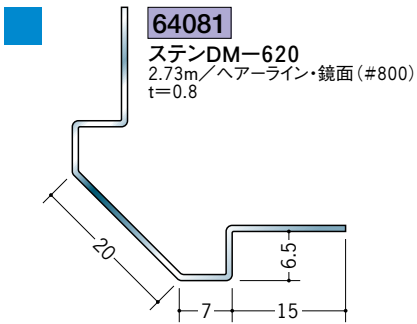

ステンレス 出隅ジョイナー

上段 鏡面(#800)
下段 ヘアライン

ステンレス製品は、1本からカラー仕上げ(焼付塗装)が可能です。