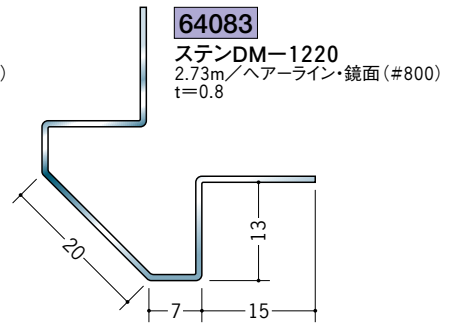

ステンレス 出隅ジョイナー

上段 鏡面(#800)
下段 ヘアライン

ステンレス製品は、1本からカラー仕上げ(焼付塗装)が可能です。