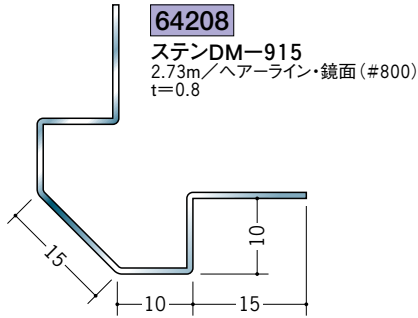

ステンレス 出隅ジョイナー

上段 鏡面(#800)
下段 ヘアライン

ステンレス製品は、1本からカラー仕上げ(焼付塗装)が可能です。