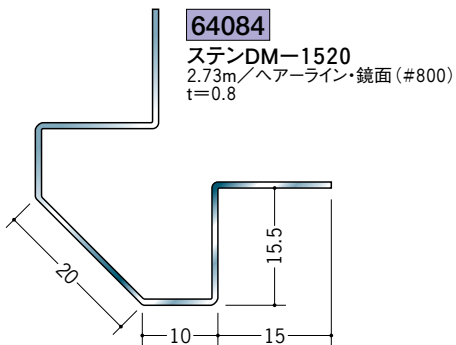

ステンレス 出隅ジョイナー

上段 鏡面(#800)
下段 ヘアライン

ステンレス製品は、1本からカラー仕上げ(焼付塗装)が可能です。