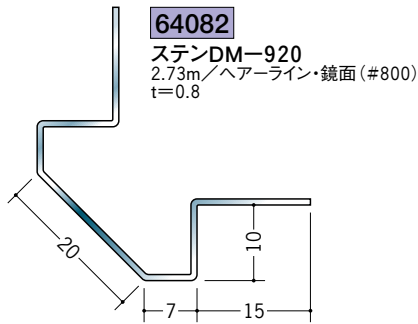

ステンレス 出隅ジョイナー

上段 鏡面(#800)
下段 ヘアライン

ステンレス製品は、1本からカラー仕上げ(焼付塗装)が可能です。