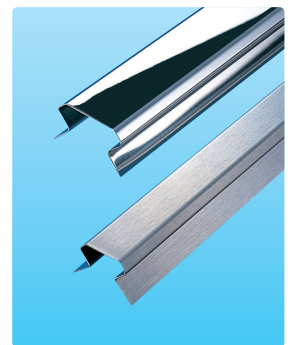

ステンレス 出隅ジョイナー

上段 鏡面(#800)
下段 ヘアライン

ステンレス製品は、1本からカラー仕上げ(焼付塗装)が可能です。