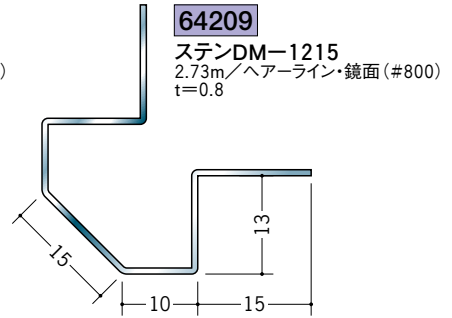

ステンレス 出隅ジョイナー

上段 鏡面(#800)
下段 ヘアライン

ステンレス製品は、1本からカラー仕上げ(焼付塗装)が可能です。