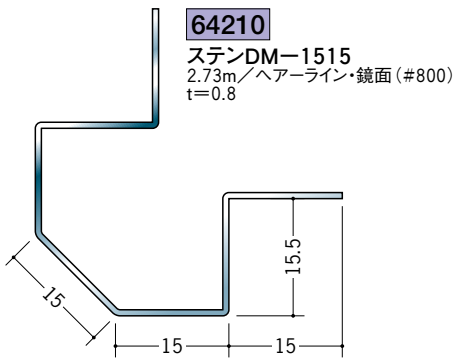

ステンレス 出隅ジョイナー

上段 鏡面(#800)
下段 ヘアライン

ステンレス製品は、1本からカラー仕上げ(焼付塗装)が可能です。