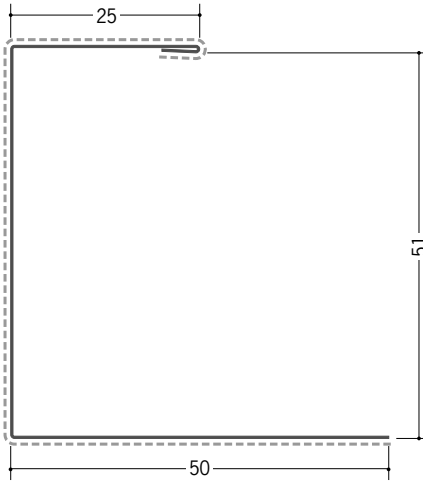

金属折曲げ断熱材用ジョイナー

63030 カラー鉄板コ型26
1.82m/ホワイト・クリーム/t=0.27mm

63033 カラー鉄板コ型51
1.82m/ホワイト・クリーム/t=0.27mm

63031 カラー鉄板H型26
1.82m/ホワイト・クリーム/t=0.27mm

63032 カラー鉄板H型51
1.82m/ホワイト・クリーム/t=0.27mm

特注形状も
お問い合わせ下さい。

-----部分が
カラーの面です。

63012 カラー鉄板ハット型26
1.82m/ホワイト・クリーム/t=0.27mm

63013 カラー鉄板ハット型51
1.82m/ホワイト・クリーム/t=0.27mm