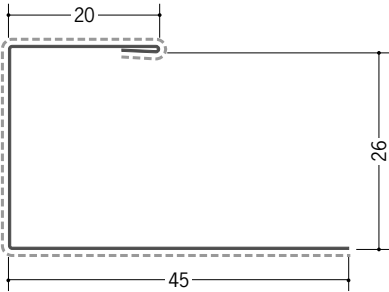

金属折曲げ断熱材用ジョイナー

63030 カラー鉄板コ型26
1.82m/ホワイト・クリーム/t=0.27mm

63033 カラー鉄板コ型51
1.82m/ホワイト・クリーム/t=0.27mm

63031 カラー鉄板H型26
1.82m/ホワイト・クリーム/t=0.27mm

63032 カラー鉄板H型51
1.82m/ホワイト・クリーム/t=0.27mm

特注形状も
お問い合わせ下さい。

-----部分が
カラーの面です。

63012 カラー鉄板ハット型26
1.82m/ホワイト・クリーム/t=0.27mm

63013 カラー鉄板ハット型51
1.82m/ホワイト・クリーム/t=0.27mm