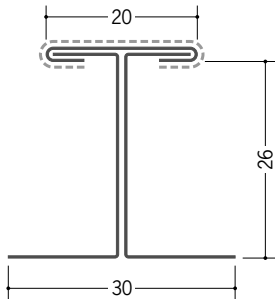

金属折曲げ断熱材用ジョイナー

63030 カラー鉄板コ型26
1.82m/ホワイト・クリーム/t=0.27mm

63033 カラー鉄板コ型51
1.82m/ホワイト・クリーム/t=0.27mm

63031 カラー鉄板H型26
1.82m/ホワイト・クリーム/t=0.27mm

63032 カラー鉄板H型51
1.82m/ホワイト・クリーム/t=0.27mm

特注形状も
お問い合わせ下さい。

-----部分が
カラーの面です。

63012 カラー鉄板ハット型26
1.82m/ホワイト・クリーム/t=0.27mm

63013 カラー鉄板ハット型51
1.82m/ホワイト・クリーム/t=0.27mm