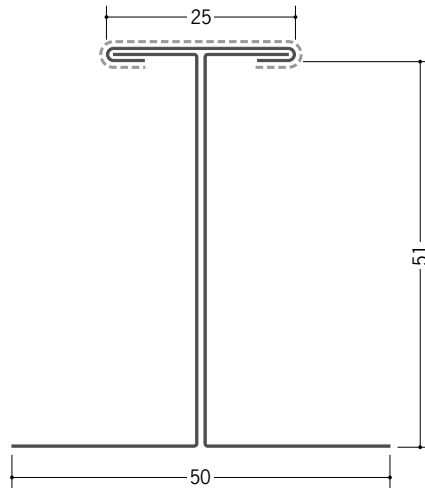

金属折曲げ断熱材用ジョイナー

63030 カラー鉄板コ型26
1.82m/ホワイト・クリーム/t=0.27mm

63033 カラー鉄板コ型51
1.82m/ホワイト・クリーム/t=0.27mm

63031 カラー鉄板H型26
1.82m/ホワイト・クリーム/t=0.27mm

63032 カラー鉄板H型51
1.82m/ホワイト・クリーム/t=0.27mm

特注形状も
お問い合わせ下さい。

-----部分が
カラーの面です。

63012 カラー鉄板ハット型26
1.82m/ホワイト・クリーム/t=0.27mm

63013 カラー鉄板ハット型51
1.82m/ホワイト・クリーム/t=0.27mm