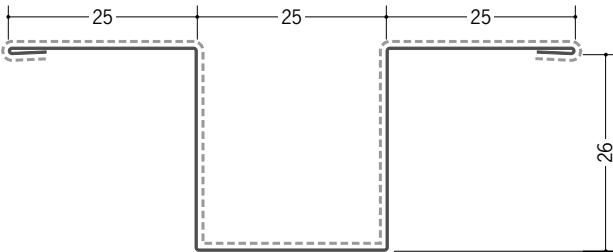

金属折曲げ断熱材用ジョイナー

63030 カラー鉄板コ型26
1.82m/ホワイト・クリーム/t=0.27mm

63033 カラー鉄板コ型51
1.82m/ホワイト・クリーム/t=0.27mm

63031 カラー鉄板H型26
1.82m/ホワイト・クリーム/t=0.27mm

63032 カラー鉄板H型51
1.82m/ホワイト・クリーム/t=0.27mm

特注形状も
お問い合わせ下さい。

-----部分が
カラーの面です。

63012 カラー鉄板ハット型26
1.82m/ホワイト・クリーム/t=0.27mm

63013 カラー鉄板ハット型51
1.82m/ホワイト・クリーム/t=0.27mm