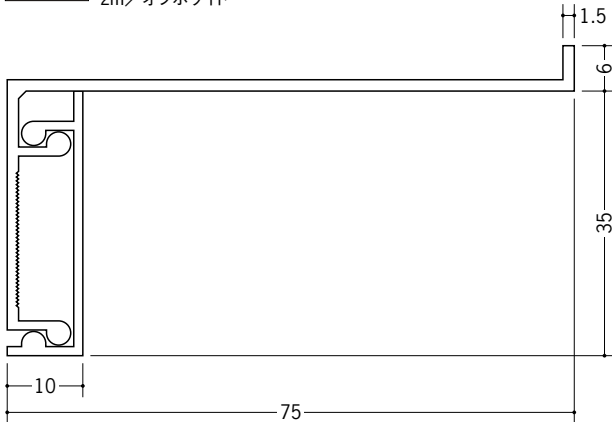

吸震見切 シーリングアングル

■ ビニール シーリングアングル

34501 シーリングアングルPCL-50
2m/オフホワイト

特長①

地震の揺れにより損なわれる内装材の被害を軽減させる為、天井と壁の間にクリアランスを設ける場合の見切縁として…

34502 シーリングアングルPCL-75
2m/オフホワイト

特長②

天井と壁の間にスキ間が出来てしまった場合の補修用見切縁として…

■ 役物

34506 PCL-50用直角出隅
(働き寸法: 150mm+150mm)

34508 PCL-75用直角出隅
(働き寸法: 150mm+150mm)

34507 PCL-50用直角入隅
(働き寸法: 200mm+200mm)

34509 PCL-75用直角入隅
(働き寸法: 225mm+225mm)