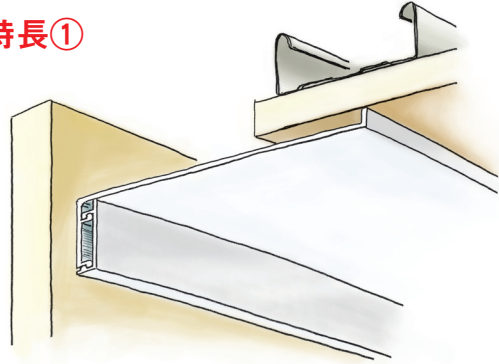

吸震見切 シーリングアングル

■ ビニール シーリングアングル

34501 シーリングアングルPCL-50
2m/オフホワイト

特長①

地震の揺れにより損なわれる内装材の被害を軽減させる為、天井と壁の間にクリアランスを設ける場合の見切縁として…

34502 シーリングアングルPCL-75
2m/オフホワイト

特長②

天井と壁の間にスキ間が出来てしまった場合の補修用見切縁として…

■ 役物

34506 PCL-50用直角出隅
(働き寸法: 150mm+150mm)

34508 PCL-75用直角出隅
(働き寸法: 150mm+150mm)

34507 PCL-50用直角入隅
(働き寸法: 200mm+200mm)

34509 PCL-75用直角入隅
(働き寸法: 225mm+225mm)