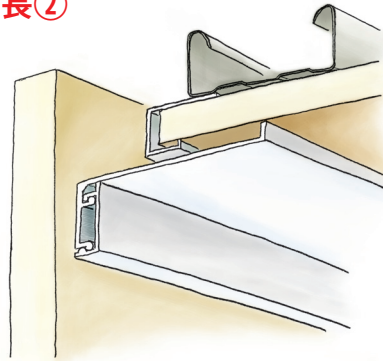

吸震見切 シーリングアングル

■ ビニール シーリングアングル

34501 シーリングアングルPCL-50
2m/オフホワイト

特長①

地震の揺れにより損なわれる内装材の被害を軽減させる為、天井と壁の間にクリアランスを設ける場合の見切縁として…

34502 シーリングアングルPCL-75
2m/オフホワイト

特長②

天井と壁の間にスキ間が出来てしまった場合の補修用見切縁として…

■ 役物

34506 PCL-50用直角出隅
(働き寸法: 150mm+150mm)

34508 PCL-75用直角出隅
(働き寸法: 150mm+150mm)

34507 PCL-50用直角入隅
(働き寸法: 200mm+200mm)

34509 PCL-75用直角入隅
(働き寸法: 225mm+225mm)