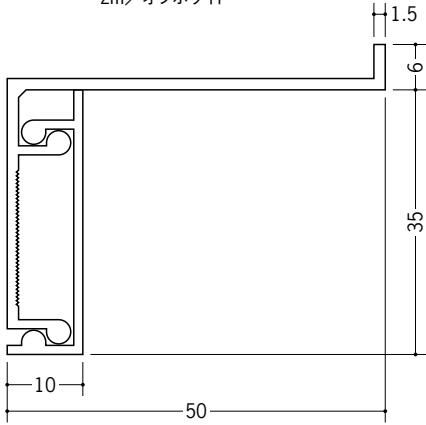

吸震見切 シーリングアングル

■ ビニール シーリングアングル

34501 シーリングアングルPCL-50
2m/オフホワイト

特長①

地震の揺れにより損なわれる内装材の被害を軽減させる為、天井と壁の間にクリアランスを設ける場合の見切縁として…

34502 シーリングアングルPCL-75
2m/オフホワイト

特長②

天井と壁の間にスキ間が出来てしまった場合の補修用見切縁として…

■ 役物

34506 PCL-50用直角出隅
(働き寸法: 150mm+150mm)

34508 PCL-75用直角出隅
(働き寸法: 150mm+150mm)

34507 PCL-50用直角入隅
(働き寸法: 200mm+200mm)

34509 PCL-75用直角入隅
(働き寸法: 225mm+225mm)