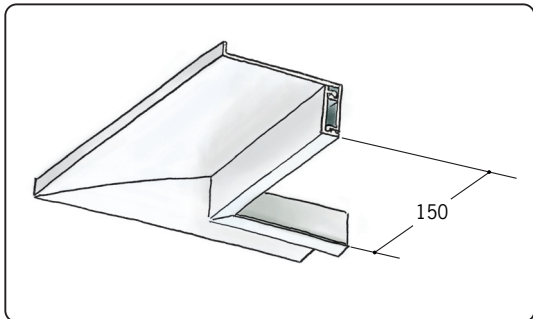

吸震見切 シーリングアングル

■ ビニール シーリングアングル

34501 シーリングアングルPCL-50
2m/オフホワイト

特長①

地震の揺れにより損なわれる内装材の被害を軽減させる為、天井と壁の間にクリアランスを設ける場合の見切縁として…

34502 シーリングアングルPCL-75
2m/オフホワイト

特長②

天井と壁の間にスキ間が出来てしまった場合の補修用見切縁として…

■ 役物

34506 PCL-50用直角出隅
(働き寸法: 150mm+150mm)

34508 PCL-75用直角出隅
(働き寸法: 150mm+150mm)

34507 PCL-50用直角入隅
(働き寸法: 200mm+200mm)

34509 PCL-75用直角入隅
(働き寸法: 225mm+225mm)