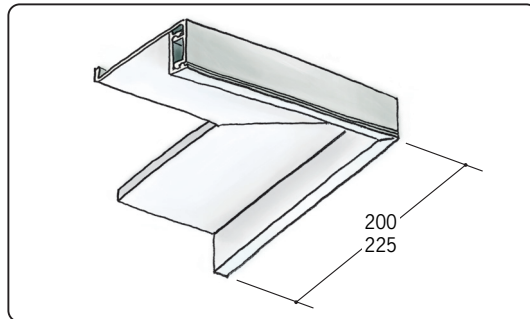

吸震見切 シーリングアングル

■ ビニール シーリングアングル

34501 シーリングアングルPCL-50
2m/オフホワイト

特長①

地震の揺れにより損なわれる内装材の被害を軽減させる為、天井と壁の間にクリアランスを設ける場合の見切縁として…

34502 シーリングアングルPCL-75
2m/オフホワイト

特長②

天井と壁の間にスキ間が出来てしまった場合の補修用見切縁として…

■ 役物

34506 PCL-50用直角出隅
(働き寸法: 150mm+150mm)

34508 PCL-75用直角出隅
(働き寸法: 150mm+150mm)

34507 PCL-50用直角入隅
(働き寸法: 200mm+200mm)

34509 PCL-75用直角入隅
(働き寸法: 225mm+225mm)