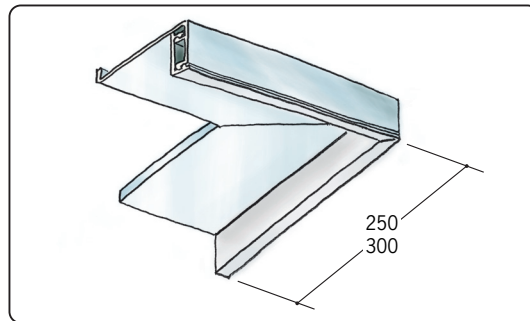

吸震見切 シーリングアングル

アルミ シーリングアングル

別冊カタログがあります

55251 シーリングアングルACL-100
 2m/アルマイトシルバー/t=1.5
 カバー：ACLグレー（ビニール）

吸震

アルミシーリングアングルも
ビニールシーリングアングルと
同じ特長を持っています。

アルミ本体を下地にビス止めし、
カバーを“カチッ”と音がするまで
はめ込んで下さい。

55252 シーリングアングルACL-150
 2m/アルマイトシルバー/t=1.5
 カバー：ACLグレー（ビニール）

役物

55271 ACL-100用直角出隅
 (働き寸法：150mm+150mm)

55273 ACL-150用直角出隅
 (働き寸法：150mm+150mm)

55272 ACL-100用直角入隅
 (働き寸法：250mm+250mm)

55274 ACL-150用直角入隅
 (働き寸法：300mm+300mm)