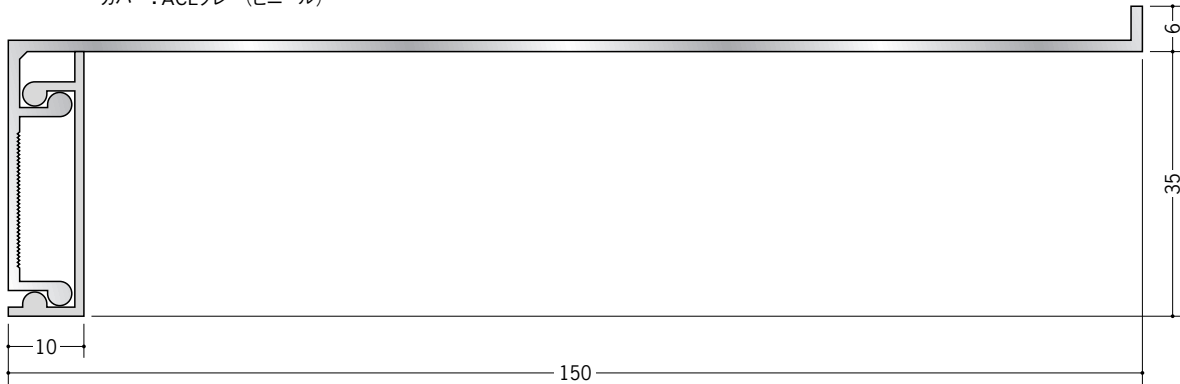

吸震見切 シーリングアングル

アルミ シーリングアングル

別冊カタログがあります

55251 シーリングアングルACL-100
 2m/アルマイトシルバー/t=1.5
 カバー：ACLグレー（ビニール）

吸震

アルミシーリングアングルも
ビニールシーリングアングルと
同じ特長を持っています。

アルミ本体を下地にビス止めし、
カバーを“カチッ”と音がするまで
はめ込んで下さい。

55252 シーリングアングルACL-150
 2m/アルマイトシルバー/t=1.5
 カバー：ACLグレー（ビニール）

役物

55271 ACL-100用直角出隅
 (働き寸法：150mm+150mm)

55273 ACL-150用直角出隅
 (働き寸法：150mm+150mm)

55272 ACL-100用直角入隅
 (働き寸法：250mm+250mm)

55274 ACL-150用直角入隅
 (働き寸法：300mm+300mm)