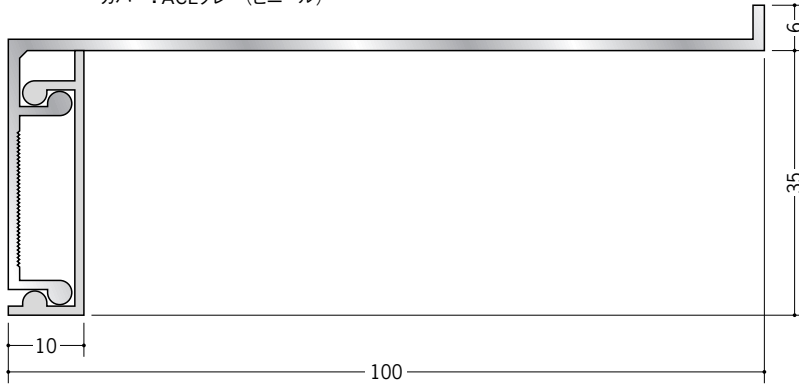

吸震見切 シーリングアングル

アルミ シーリングアングル

別冊カタログがあります

55251 シーリングアングルACL-100
 2m/アルマイトシルバー/t=1.5
 カバー：ACLグレー（ビニール）

吸震

アルミシーリングアングルも
ビニールシーリングアングルと
同じ特長を持っています。

アルミ本体を下地にビス止めし、
カバーを“カチッ”と音がするまで
はめ込んで下さい。

55252 シーリングアングルACL-150
 2m/アルマイトシルバー/t=1.5
 カバー：ACLグレー（ビニール）

役物

55271 ACL-100用直角出隅
 (働き寸法：150mm+150mm)

55273 ACL-150用直角出隅
 (働き寸法：150mm+150mm)

55272 ACL-100用直角入隅
 (働き寸法：250mm+250mm)

55274 ACL-150用直角入隅
 (働き寸法：300mm+300mm)