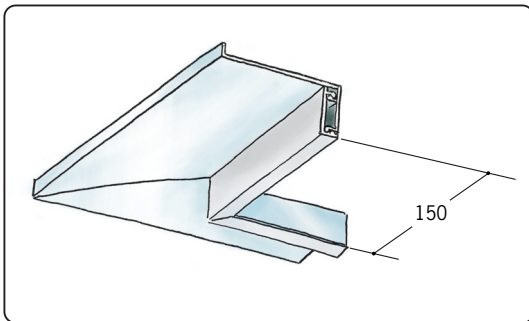

吸震見切 シーリングアングル

アルミ シーリングアングル

別冊カタログがあります

55251 シーリングアングルACL-100
 2m/アルマイトシルバー/t=1.5
 カバー：ACLグレー（ビニール）

吸震

アルミシーリングアングルも
ビニールシーリングアングルと
同じ特長を持っています。

アルミ本体を下地にビス止めし、
カバーを“カチッ”と音がするまで
はめ込んで下さい。

55252 シーリングアングルACL-150
 2m/アルマイトシルバー/t=1.5
 カバー：ACLグレー（ビニール）

役物

55271 ACL-100用直角出隅
 (働き寸法：150mm+150mm)

55273 ACL-150用直角出隅
 (働き寸法：150mm+150mm)

55272 ACL-100用直角入隅
 (働き寸法：250mm+250mm)

55274 ACL-150用直角入隅
 (働き寸法：300mm+300mm)