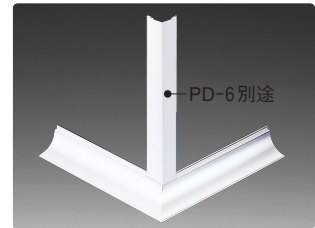

# ビニール クリーンルーム用ボーダー

## PSR(30R)タイプ役物

1辺あたり200ミリ(働き寸法)

働き寸法とは? → 416ページ

- 39211** PSR-430直角入隅(天井)  
 **39212** PSR-430直角出隅(天井)  
 **39213** PSR-430三方入隅(天井)  
 **39214** PSR-430三方出隅(天井)  
 PSR-630三方出隅(天井)

- 39229** PSR-430三方出隅(天井)  
 PD-6

- 39215** PSR-530直角入隅(床)  
 **39216** PSR-530直角出隅(床)  
 **39217** PSR-430三方入隅(床)  
 PSR-530三方入隅(床)  
 **39218** PSR-530三方出隅(床)  
 PSR-630三方出隅(床)

- 39230** PSR-530三方出隅(床)  
 PD-6

役物のウラ側は、気密性を高めるコーキング処理をしています。

ビスは、クリーンルームボーダー用ビス(SON)をご使用下さい。

**65073** SON 5.5 (22) 3.5

**66135** SON-L32 5.5 (32) 3.5