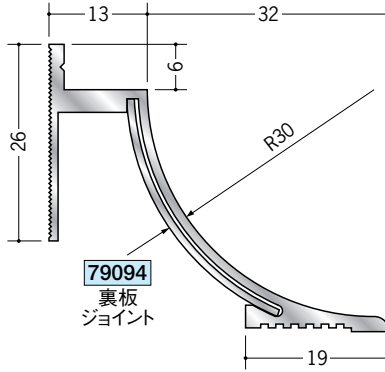

アルミクリーンルーム用ボーダー

12.5mmボード+クリーンシート用 30Rタイプ

54072 アルミCPB-3 (廻り縁・入隅)
3m/アルマイトシルバー

54074 アルミCPB-5 (巾木)
3m/アルマイトシルバー

55178 アルミCPB-7 (出隅)
3m/アルマイトシルバー

79061 アルミCPB-3 サイドキャップ
アルマイトシルバー/t=1.0mm

79063 アルミCPB-5 サイドキャップ
アルマイトシルバー/t=1.0mm

55174 アルミAD-4 (出隅)
3m/アルマイトシルバー

ジョイントは、
直材をご注文の際
ご用命下さい。

アルミ製品は、1本からカラー仕上げ(焼付塗装)が可能です。