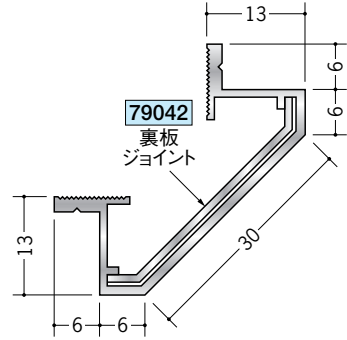

アルミクリーンルーム用ボーダー

12.5mmボード+クリーンシート用 30Rタイプ

54072 アルミCPB-3 (廻り縁・入隅)
3m/アルマイトシルバー

54074 アルミCPB-5 (巾木)
3m/アルマイトシルバー

55178 アルミCPB-7 (出隅)
3m/アルマイトシルバー

79061 アルミCPB-3 サイドキャップ
アルマイトシルバー/t=1.0mm

79063 アルミCPB-5 サイドキャップ
アルマイトシルバー/t=1.0mm

55174 アルミAD-4 (出隅)
3m/アルマイトシルバー

ジョイントは、
直材をご注文の際
ご用命下さい。

アルミ製品は、1本からカラー仕上げ(焼付塗装)が可能です。