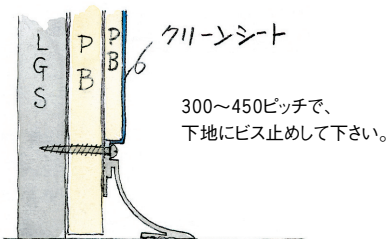

アルミクリーンルーム用ボーダー

12.5mmボード+クリーンシート用 30Rタイプ

54072 アルミCPB-3 (廻り縁・入隅)
3m/アルマイトシルバー

54074 アルミCPB-5 (巾木)
3m/アルマイトシルバー

55178 アルミCPB-7 (出隅)
3m/アルマイトシルバー

79061 アルミCPB-3 サイドキャップ
アルマイトシルバー/t=1.0mm

79063 アルミCPB-5 サイドキャップ
アルマイトシルバー/t=1.0mm

55174 アルミAD-4 (出隅)
3m/アルマイトシルバー

ジョイントは、
直材をご注文の際
ご用命下さい。

アルミ製品は、1本からカラー仕上げ(焼付塗装)が可能です。