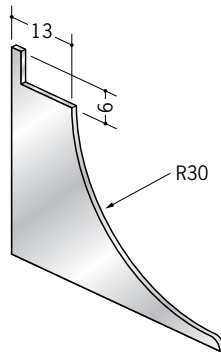

アルミクリーンルーム用ボーダー

12.5mmボード+クリーンシート用 30Rタイプ

54072 アルミCPB-3 (廻り縁・入隅)
3m/アルマイトシルバー

54074 アルミCPB-5 (巾木)
3m/アルマイトシルバー

55178 アルミCPB-7 (出隅)
3m/アルマイトシルバー

79061 アルミCPB-3 サイドキャップ
アルマイトシルバー/t=1.0mm

79063 アルミCPB-5 サイドキャップ
アルマイトシルバー/t=1.0mm

55174 アルミAD-4 (出隅)
3m/アルマイトシルバー

ジョイントは、
直材をご注文の際
ご用命下さい。

アルミ製品は、1本からカラー仕上げ(焼付塗装)が可能です。