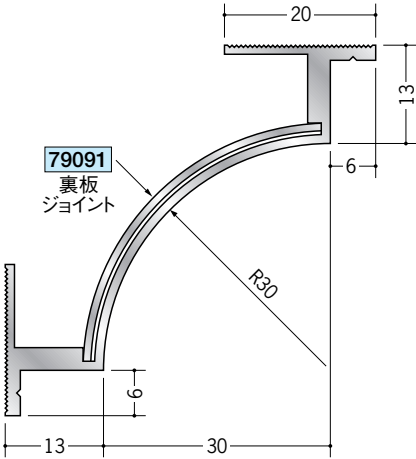

アルミクリーンルーム用ボーダー

12.5mmボード+クリーンシート用 30Rタイプ

54072 アルミCPB-3 (廻り縁・入隅)
3m/アルマイトシルバー

54074 アルミCPB-5 (巾木)
3m/アルマイトシルバー

55178 アルミCPB-7 (出隅)
3m/アルマイトシルバー

79061 アルミCPB-3 サイドキャップ
アルマイトシルバー/t=1.0mm

79063 アルミCPB-5 サイドキャップ
アルマイトシルバー/t=1.0mm

55174 アルミAD-4 (出隅)
3m/アルマイトシルバー

ジョイントは、
直材をご注文の際
ご用命下さい。

アルミ製品は、1本からカラー仕上げ(焼付塗装)が可能です。