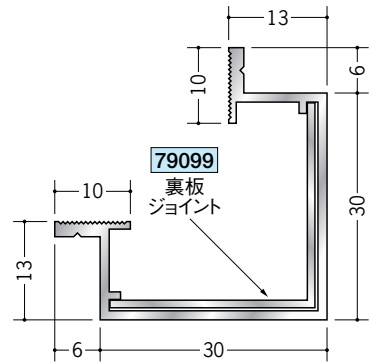

アルミクリーンルーム用ボーダー

12.5mmボード+クリーンシート用 30Rタイプ

54072 アルミCPB-3 (廻り縁・入隅)
3m/アルマイトシルバー

54074 アルミCPB-5 (巾木)
3m/アルマイトシルバー

55178 アルミCPB-7 (出隅)
3m/アルマイトシルバー

79061 アルミCPB-3 サイドキャップ
アルマイトシルバー/t=1.0mm

79063 アルミCPB-5 サイドキャップ
アルマイトシルバー/t=1.0mm

55174 アルミAD-4 (出隅)
3m/アルマイトシルバー

ジョイントは、
直材をご注文の際
ご用命下さい。

アルミ製品は、1本からカラー仕上げ(焼付塗装)が可能です。