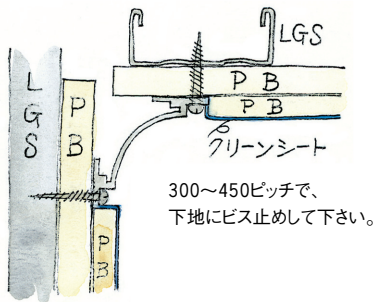

アルミクリーンルーム用ボーダー

12.5mmボード+クリーンシート用 30Rタイプ

54072 アルミCPB-3 (廻り縁・入隅)
3m/アルマイトシルバー

54074 アルミCPB-5 (巾木)
3m/アルマイトシルバー

55178 アルミCPB-7 (出隅)
3m/アルマイトシルバー

79061 アルミCPB-3 サイドキャップ
アルマイトシルバー/t=1.0mm

79063 アルミCPB-5 サイドキャップ
アルマイトシルバー/t=1.0mm

55174 アルミAD-4 (出隅)
3m/アルマイトシルバー

ジョイントは、
直材をご注文の際
ご用命下さい。

アルミ製品は、1本からカラー仕上げ(焼付塗装)が可能です。