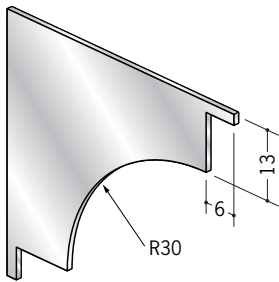

アルミクリーンルーム用ボーダー

12.5mmボード+クリーンシート用 30Rタイプ

54072 アルミCPB-3 (廻り縁・入隅)
3m/アルマイトシルバー

54074 アルミCPB-5 (巾木)
3m/アルマイトシルバー

55178 アルミCPB-7 (出隅)
3m/アルマイトシルバー

79061 アルミCPB-3 サイドキャップ
アルマイトシルバー/t=1.0mm

79063 アルミCPB-5 サイドキャップ
アルマイトシルバー/t=1.0mm

55174 アルミAD-4 (出隅)
3m/アルマイトシルバー

ジョイントは、
直材をご注文の際
ご用命下さい。

アルミ製品は、1本からカラー仕上げ(焼付塗装)が可能です。