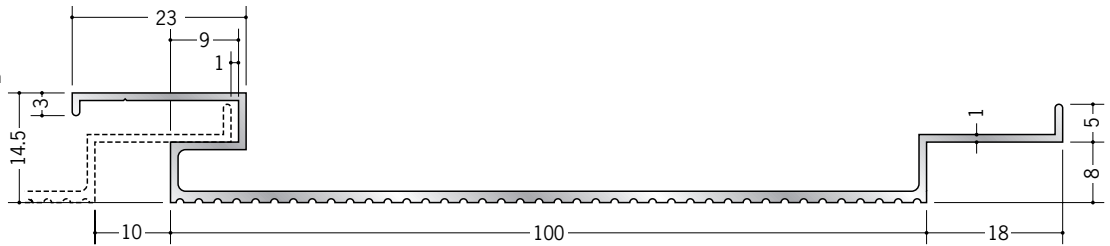

アルミスパンドレルSK 不燃

60026

SK-16
1m・2m・3m・4m・5m
焼付塗装

不燃認定番号
NM-1171

60027

SK-17
1m・2m・3m・4m・5m
焼付塗装

不燃認定番号
NM-1170

60028

SK-18
1m・2m・3m・4m・5m
焼付塗装

不燃認定番号
NM-1170

60029

SK-19
1m・2m・3m・4m・5m
焼付塗装

不燃認定番号
NM-1170

60031

SK-20
1m・2m・3m・4m・5m
焼付塗装

不燃認定番号
NM-1171