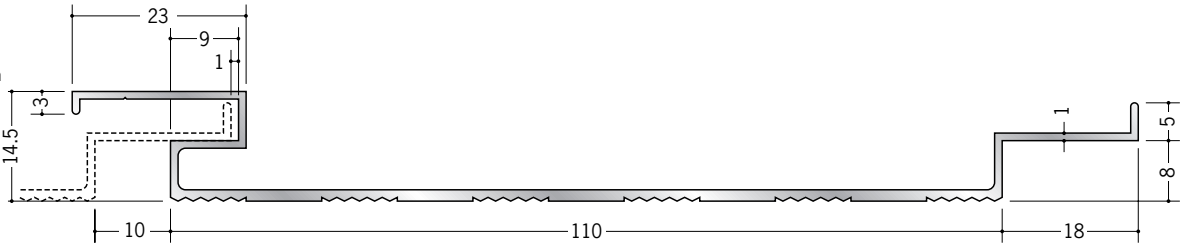

アルミスパンドレルSK 不燃

60026

SK-16
1m・2m・3m・4m・5m
焼付塗装

不燃認定番号
NM-1171

60027

SK-17
1m・2m・3m・4m・5m
焼付塗装

不燃認定番号
NM-1170

60028

SK-18
1m・2m・3m・4m・5m
焼付塗装

不燃認定番号
NM-1170

60029

SK-19
1m・2m・3m・4m・5m
焼付塗装

不燃認定番号
NM-1170

60031

SK-20
1m・2m・3m・4m・5m
焼付塗装

不燃認定番号
NM-1171