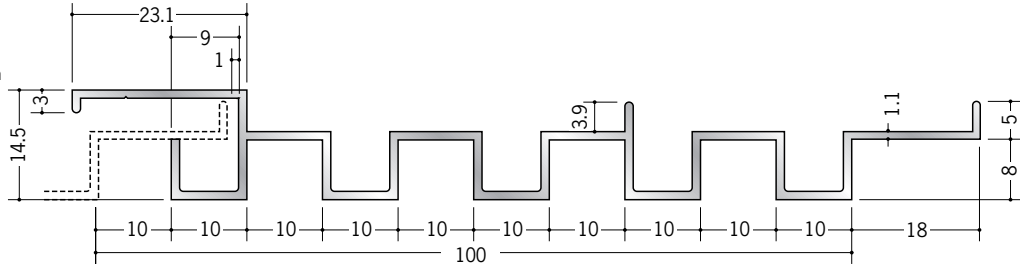

アルミスパンドレルSK 不燃

60026

SK-16
1m・2m・3m・4m・5m
焼付塗装

不燃認定番号
NM-1171

60027

SK-17
1m・2m・3m・4m・5m
焼付塗装

不燃認定番号
NM-1170

60028

SK-18
1m・2m・3m・4m・5m
焼付塗装

不燃認定番号
NM-1170

60029

SK-19
1m・2m・3m・4m・5m
焼付塗装

不燃認定番号
NM-1170

60031

SK-20
1m・2m・3m・4m・5m
焼付塗装

不燃認定番号
NM-1171