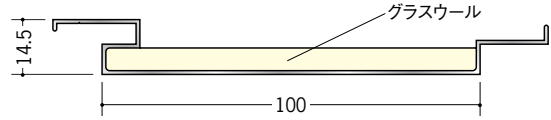

スパンドレルSK 有孔・吸音

60058 SK-11P 発泡ポリエチレン付 (受注生産)
 発泡ポリエチレン t=5mm
 1m・2m・3m・4m・5m
 焼付塗装

60059 SK-11G グラスウール付 (受注生産)
 グラスウール t=5mm
 1m・2m・3m・4m・5m
 焼付塗装

60061 SKP-31P 有孔+断熱・吸音材付 (受注生産)
 SKP-31+発泡ポリエチレン t=5mm
 1m・2m・3m・4m・5m
 焼付塗装

60066 SKP-31G 有孔+断熱・吸音材付 (受注生産)
 SKP-31+グラスウール t=5mm
 1m・2m・3m・4m・5m
 焼付塗装

60062 SKP-32P 有孔+断熱・吸音材付 (受注生産)
 SKP-32+発泡ポリエチレン t=5mm
 1m・2m・3m・4m・5m
 焼付塗装

60067 SKP-32G 有孔+断熱・吸音材付 (受注生産)
 SKP-32+グラスウール t=5mm
 1m・2m・3m・4m・5m
 焼付塗装