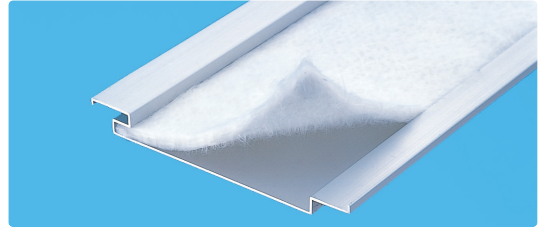

スパンドレルSK 有孔・吸音

60058 SK-11P 発泡ポリエチレン付 (受注生産)
 発泡ポリエチレン t=5mm
 1m・2m・3m・4m・5m
 焼付塗装

60059 SK-11G グラスウール付 (受注生産)
 グラスウール t=5mm
 1m・2m・3m・4m・5m
 焼付塗装

60061 SKP-31P 有孔+断熱・吸音材付 (受注生産)
 SKP-31+発泡ポリエチレン t=5mm
 1m・2m・3m・4m・5m
 焼付塗装

60066 SKP-31G 有孔+断熱・吸音材付 (受注生産)
 SKP-31+グラスウール t=5mm
 1m・2m・3m・4m・5m
 焼付塗装

60062 SKP-32P 有孔+断熱・吸音材付 (受注生産)
 SKP-32+発泡ポリエチレン t=5mm
 1m・2m・3m・4m・5m
 焼付塗装

60067 SKP-32G 有孔+断熱・吸音材付 (受注生産)
 SKP-32+グラスウール t=5mm
 1m・2m・3m・4m・5m
 焼付塗装

60063 SKP-33P 有孔+断熱・吸音材付 (受注生産)
 SKP-33+発泡ポリエチレン t=5mm
 1m・2m・3m・4m・5m
 焼付塗装

60068 SKP-33G 有孔+断熱・吸音材付 (受注生産)
 SKP-33+グラスウール t=5mm
 1m・2m・3m・4m・5m
 焼付塗装

60064 SKP-34P 有孔+断熱・吸音材付 (受注生産)
 SKP-34+発泡ポリエチレン t=5mm
 1m・2m・3m・4m・5m
 焼付塗装