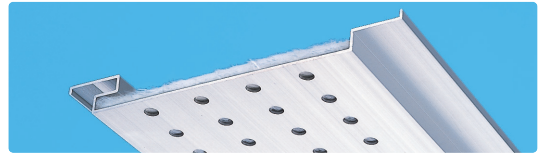

スパンドレルSK 有孔・吸音

60058 SK-11P 発泡ポリエチレン付 (受注生産)
 発泡ポリエチレン t=5mm
 1m・2m・3m・4m・5m
 焼付塗装

60059 SK-11G グラスウール付 (受注生産)
 グラスウール t=5mm
 1m・2m・3m・4m・5m
 焼付塗装

60061 SKP-31P 有孔+断熱・吸音材付 (受注生産)
 SKP-31+発泡ポリエチレン t=5mm
 1m・2m・3m・4m・5m
 焼付塗装

60066 SKP-31G 有孔+断熱・吸音材付 (受注生産)
 SKP-31+グラスウール t=5mm
 1m・2m・3m・4m・5m
 焼付塗装

60062 SKP-32P 有孔+断熱・吸音材付 (受注生産)
 SKP-32+発泡ポリエチレン t=5mm
 1m・2m・3m・4m・5m
 焼付塗装

60067 SKP-32G 有孔+断熱・吸音材付 (受注生産)
 SKP-32+グラスウール t=5mm
 1m・2m・3m・4m・5m
 焼付塗装