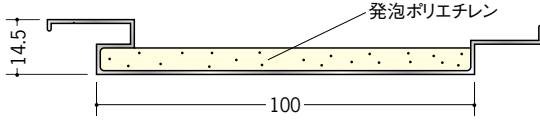

スパンドレルSK 有孔・吸音

60058 SK-11P 発泡ポリエチレン付 (受注生産)
 発泡ポリエチレン t=5mm
 1m・2m・3m・4m・5m
 焼付塗装

60059 SK-11G グラスウール付 (受注生産)
 グラスウール t=5mm
 1m・2m・3m・4m・5m
 焼付塗装

60061 SKP-31P 有孔+断熱・吸音材付 (受注生産)
 SKP-31+発泡ポリエチレン t=5mm
 1m・2m・3m・4m・5m
 焼付塗装

60066 SKP-31G 有孔+断熱・吸音材付 (受注生産)
 SKP-31+グラスウール t=5mm
 1m・2m・3m・4m・5m
 焼付塗装

60062 SKP-32P 有孔+断熱・吸音材付 (受注生産)
 SKP-32+発泡ポリエチレン t=5mm
 1m・2m・3m・4m・5m
 焼付塗装

60067 SKP-32G 有孔+断熱・吸音材付 (受注生産)
 SKP-32+グラスウール t=5mm
 1m・2m・3m・4m・5m
 焼付塗装