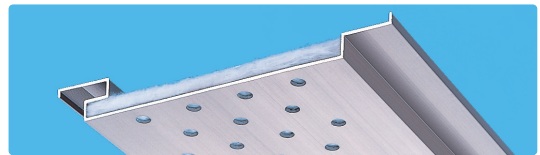

スパンドレルSK 有孔・吸音

60058 SK-11P 発泡ポリエチレン付 (受注生産)
 発泡ポリエチレン t=5mm
 1m・2m・3m・4m・5m
 焼付塗装

60059 SK-11G グラスウール付 (受注生産)
 グラスウール t=5mm
 1m・2m・3m・4m・5m
 焼付塗装

60061 SKP-31P 有孔+断熱・吸音材付 (受注生産)
 SKP-31+発泡ポリエチレン t=5mm
 1m・2m・3m・4m・5m
 焼付塗装

60066 SKP-31G 有孔+断熱・吸音材付 (受注生産)
 SKP-31+グラスウール t=5mm
 1m・2m・3m・4m・5m
 焼付塗装

60062 SKP-32P 有孔+断熱・吸音材付 (受注生産)
 SKP-32+発泡ポリエチレン t=5mm
 1m・2m・3m・4m・5m
 焼付塗装

60067 SKP-32G 有孔+断熱・吸音材付 (受注生産)
 SKP-32+グラスウール t=5mm
 1m・2m・3m・4m・5m
 焼付塗装