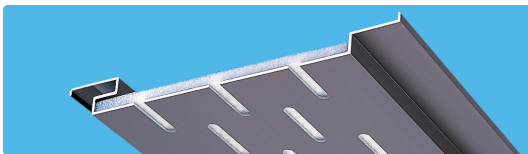

60063 SKP-33P 有孔+断熱・吸音材付 (受注生産)
SKP-33+発泡ポリエチレン t=5mm
1m・2m・3m・4m・5m
焼付塗装