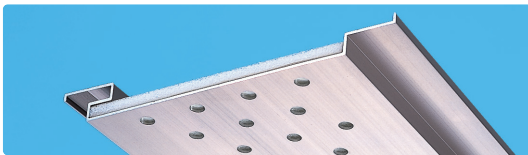

スパンドレルSK 有孔・吸音

60058 SK-11P 発泡ポリエチレン付 (受注生産)
 発泡ポリエチレン t=5mm
 1m・2m・3m・4m・5m
 焼付塗装

60059 SK-11G グラスウール付 (受注生産)
 グラスウール t=5mm
 1m・2m・3m・4m・5m
 焼付塗装

60061 SKP-31P 有孔+断熱・吸音材付 (受注生産)
 SKP-31+発泡ポリエチレン t=5mm
 1m・2m・3m・4m・5m
 焼付塗装

60066 SKP-31G 有孔+断熱・吸音材付 (受注生産)
 SKP-31+グラスウール t=5mm
 1m・2m・3m・4m・5m
 焼付塗装

60062 SKP-32P 有孔+断熱・吸音材付 (受注生産)
 SKP-32+発泡ポリエチレン t=5mm
 1m・2m・3m・4m・5m
 焼付塗装

60067 SKP-32G 有孔+断熱・吸音材付 (受注生産)
 SKP-32+グラスウール t=5mm
 1m・2m・3m・4m・5m
 焼付塗装