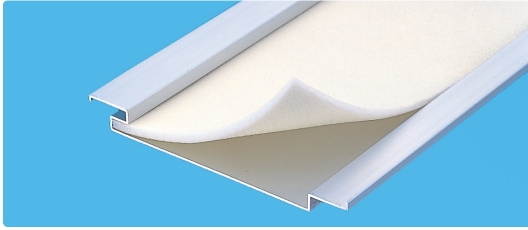

スパンドレルSK 有孔・吸音

60058 SK-11P 発泡ポリエチレン付 (受注生産)
 発泡ポリエチレン t=5mm
 1m・2m・3m・4m・5m
 焼付塗装

60059 SK-11G グラスウール付 (受注生産)
 グラスウール t=5mm
 1m・2m・3m・4m・5m
 焼付塗装

60061 SKP-31P 有孔+断熱・吸音材付 (受注生産)
 SKP-31+発泡ポリエチレン t=5mm
 1m・2m・3m・4m・5m
 焼付塗装

60066 SKP-31G 有孔+断熱・吸音材付 (受注生産)
 SKP-31+グラスウール t=5mm
 1m・2m・3m・4m・5m
 焼付塗装

60062 SKP-32P 有孔+断熱・吸音材付 (受注生産)
 SKP-32+発泡ポリエチレン t=5mm
 1m・2m・3m・4m・5m
 焼付塗装

60067 SKP-32G 有孔+断熱・吸音材付 (受注生産)
 SKP-32+グラスウール t=5mm
 1m・2m・3m・4m・5m
 焼付塗装

60063 SKP-33P 有孔+断熱・吸音材付 (受注生産)
 SKP-33+発泡ポリエチレン t=5mm
 1m・2m・3m・4m・5m
 焼付塗装

60068 SKP-33G 有孔+断熱・吸音材付 (受注生産)
 SKP-33+グラスウール t=5mm
 1m・2m・3m・4m・5m
 焼付塗装

60064 SKP-34P 有孔+断熱・吸音材付 (受注生産)
 SKP-34+発泡ポリエチレン t=5mm
 1m・2m・3m・4m・5m
 焼付塗装