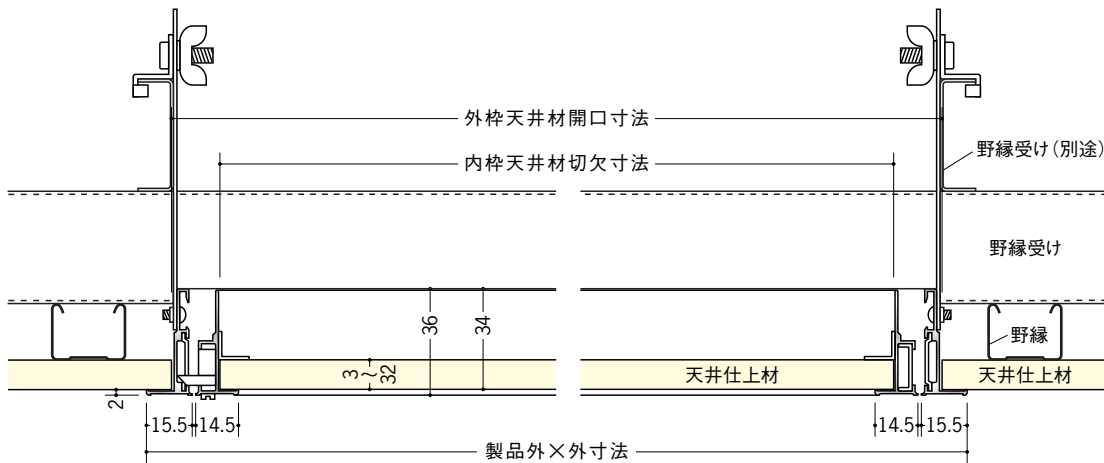

アルミ 天井点検口 額縁タイプ

SuperリーフVS 吊り金具タイプ アルマイトシルバー 4方向開閉可能

公共建築協会認定商品
評価第971-02600605号

		色調	入数	外枠天井材 開口寸法	内枠天井材 切欠寸法	製品 外×外寸法
62074343	Superリーフ303vs吊り金具タイプ	アルマイトシルバー	10台入	303×303	268×268	318.4×318.4
62075343	Superリーフ454vs吊り金具タイプ	アルマイトシルバー	10台入	454×454	419×419	469.4×469.4
62076343	Superリーフ606vs吊り金具タイプ	アルマイトシルバー	5台入	606×606	571×571	621.4×621.4
62080343	Superリーフ306vs吊り金具タイプ	アルマイトシルバー	10台入	303×606	268×571	318.4×621.4
62110343	Superリーフ909vs吊り金具タイプ	アルマイトシルバー	1台入	909×909	874×874	924.4×924.4

Superリーフ909vs吊り金具タイプは、ラッチ2ヶ所落下防止ワイヤーLが付いています。

Superリーフ909vs吊り金具タイプは、おのずと内枠の重量が重くなりますので、開閉時及び内枠を取り外す際は、十分注意して下さい。

支持金具タイプは、前ページに掲載しています。

内枠落下防止用のワイヤーもご用意しています。詳しくは516ページです。

アルミ製品は、1台からカラー仕上げ(焼付塗装)が可能です。