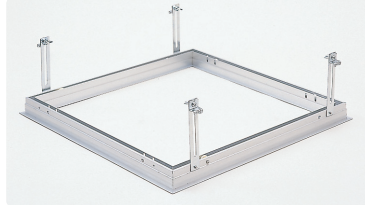

アルミ 天井点検口 額縁タイプ

SuperリーフVS 吊り金具タイプ アルマイトシルバー 4方向開閉可能

公共建築協会認定商品
評価第971-02600605号

		色調	入数	外枠天井材 開口寸法	内枠天井材 切欠寸法	製品 外×外寸法
62074343	Superリーフ303vs吊り金具タイプ	アルマイトシルバー	10台入	303×303	268×268	318.4×318.4
62075343	Superリーフ454vs吊り金具タイプ	アルマイトシルバー	10台入	454×454	419×419	469.4×469.4
62076343	Superリーフ606vs吊り金具タイプ	アルマイトシルバー	5台入	606×606	571×571	621.4×621.4
62080343	Superリーフ306vs吊り金具タイプ	アルマイトシルバー	10台入	303×606	268×571	318.4×621.4
62110343	Superリーフ909vs吊り金具タイプ	アルマイトシルバー	1台入	909×909	874×874	924.4×924.4

Superリーフ909vs吊り金具タイプは、ラッチ2ヶ所落下防止ワイヤーLが付いています。

Superリーフ909vs吊り金具タイプは、おのずと内枠の重量が重くなりますので、開閉時及び内枠を取り外す際は、十分注意して下さい。

支持金具タイプは、前ページに掲載しています。

内枠落下防止用のワイヤーもご用意しています。詳しくは516ページです。

アルミ製品は、1台からカラー仕上げ(焼付塗装)が可能です。