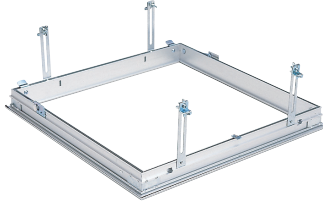

# アルミ 天井点検口 気密タイプ

## リーフ気密 吊り金具タイプ アルマイトシルバー

公共建築協会認定商品  
評価第971-02600605号

		色調	入数	外枠天井材 開口寸法	内枠天井材 切欠寸法	製品 外×外寸法
<b>61084343</b>	リーフ気密SS-303K吊り金具タイプ	アルマイトシルバー	10台入	303×303	276×276	318×318
<b>61086343</b>	リーフ気密SS-454K吊り金具タイプ	アルマイトシルバー	10台入	454×454	427×427	469×469
<b>61087343</b>	リーフ気密SS-606K吊り金具タイプ	アルマイトシルバー	5台入	606×606	579×579	621×621
<b>61085343</b>	リーフ気密SS-306K吊り金具タイプ	アルマイトシルバー	10台入	303×606	276×579	318×621