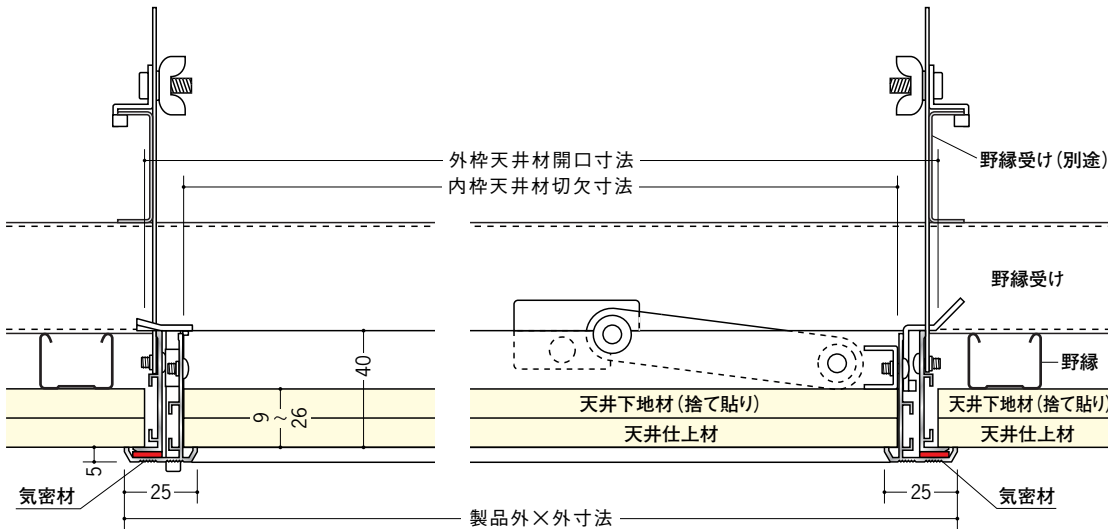

# アルミ 天井点検口 気密タイプ

## リーフ気密 吊り金具タイプ アルマイトシルバー

公共建築協会認定商品  
評価第971-02600605号

		色調	入数	外枠天井材 開口寸法	内枠天井材 切欠寸法	製品 外×外寸法
<b>61084343</b>	リーフ気密SS-303K吊り金具タイプ	アルマイトシルバー	10台入	303×303	276×276	318×318
<b>61086343</b>	リーフ気密SS-454K吊り金具タイプ	アルマイトシルバー	10台入	454×454	427×427	469×469
<b>61087343</b>	リーフ気密SS-606K吊り金具タイプ	アルマイトシルバー	5台入	606×606	579×579	621×621
<b>61085343</b>	リーフ気密SS-306K吊り金具タイプ	アルマイトシルバー	10台入	303×606	276×579	318×621