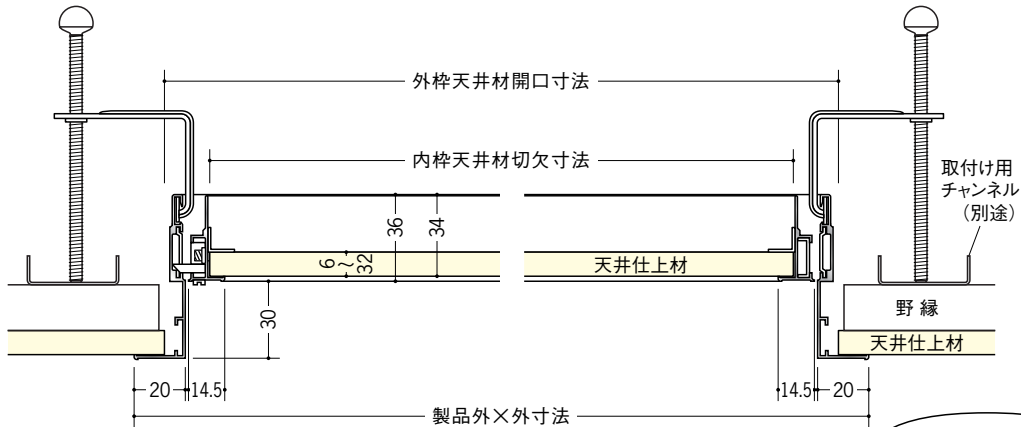

# アルミ 天井点検口 特殊タイプ

## ■ ステップリーフ アルマイトシルバー 4方向開閉可能

|       | 色調         | 入数        | 外枠天井材開口寸法 | 内枠天井材切欠寸法 | 製品外×外寸法 |             |
|-------|------------|-----------|-----------|-----------|---------|-------------|
| 62121 | ステップリーフ303 | アルマイトシルバー | 5台入       | 303×303   | 268×268 | 327.4×327.4 |
| 62122 | ステップリーフ454 | アルマイトシルバー | 5台入       | 454×454   | 419×419 | 478.4×478.4 |
| 62123 | ステップリーフ606 | アルマイトシルバー | 3台入       | 606×606   | 571×571 | 630.4×630.4 |

## ■ ダブルステップリーフ アルマイトシルバー 4方向開閉可能

内枠の開閉は  
マイナスドライバーで  
行って下さい。

カギ付も  
承ります。

|       | 色調            | 入数        | 外枠天井材開口寸法 | 内枠天井材切欠寸法 | 製品外×外寸法 |             |
|-------|---------------|-----------|-----------|-----------|---------|-------------|
| 62124 | ダブルステップリーフ303 | アルマイトシルバー | 5台入       | 343×343   | 268×268 | 367.4×367.4 |
| 62125 | ダブルステップリーフ454 | アルマイトシルバー | 5台入       | 494×494   | 419×419 | 518.4×518.4 |
| 62126 | ダブルステップリーフ606 | アルマイトシルバー | 3台入       | 646×646   | 571×571 | 670.4×670.4 |