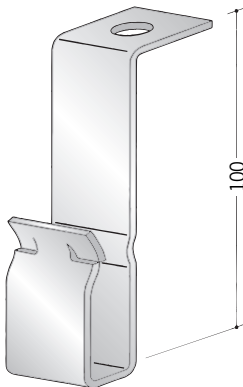

軽量下地材 天井

65003 C型チャンネル38
1.5m・3m/t=1.0~1.1mm
各10本束

65006 シングルバー19
1.5m・3m/t=0.4~0.45mm
各20本束

65008 ダブルバー19
1.5m・3m/t=0.4~0.45mm
各10本束

65012 シングルクリップ38mm用
t=0.6mm/1200コ入

65015 ダブルクリップ38mm用
t=0.6mm/500コ入

バー材は
1.5mも在庫して
います。

65013 シングルジョイント19mm用
t=0.45mm/500コ入

65016 ダブルジョイント19mm用
t=0.45mm/250コ入

65027 チャンネルジョイント38mm用
t=1.2mm/400コ入

65020 ワンタッチハンガー38mm用
t=2.0mm/300コ入/H=50mm

65019 ワンタッチハンガー38mm用
t=2.0mm/250コ入/H=100mm

65040 新クロス金具
500コ入