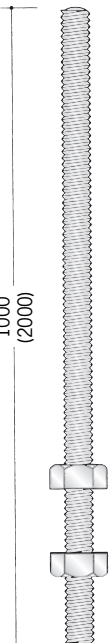

軽量下地材 天井

65003 C型チャンネル38
1.5m・3m/t=1.0~1.1mm
各10本束

65006 シングルバー19
1.5m・3m/t=0.4~0.45mm
各20本束

65008 ダブルバー19
1.5m・3m/t=0.4~0.45mm
各10本束

65012 シングルクリップ38mm用
t=0.6mm/1200コ入

65015 ダブルクリップ38mm用
t=0.6mm/500コ入

バー材は
1.5mも在庫して
います。

65013 シングルジョイント19mm用
t=0.45mm/500コ入

65016 ダブルジョイント19mm用
t=0.45mm/250コ入

65027 チャンネルジョイント38mm用
t=1.2mm/400コ入

65020 ワンタッチハンガー38mm用
t=2.0mm/300コ入/H=50mm

65019 ワンタッチハンガー38mm用
t=2.0mm/250コ入/H=100mm

65040 新クロス金具
500コ入

65032 吊りボルト
9mmφ

65042 C38用ワイヤークリップ
100コ入

65041 U金具
600コ入

65033 ナット
9mmφ