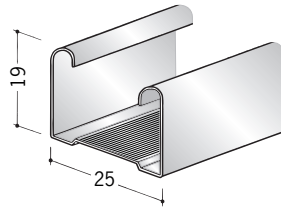

軽量下地材 天井

65003 C型チャンネル38
1.5m・3m/t=1.0~1.1mm
各10本束

65006 シングルバー19
1.5m・3m/t=0.4~0.45mm
各20本束

65008 ダブルバー19
1.5m・3m/t=0.4~0.45mm
各10本束

65012 シングルクリップ38mm用
t=0.6mm/1200コ入

65015 ダブルクリップ38mm用
t=0.6mm/500コ入

バー材は
1.5mも在庫して
います。

65013 シングルジョイント19mm用
t=0.45mm/500コ入

65016 ダブルジョイント19mm用
t=0.45mm/250コ入

65027 チャンネルジョイント38mm用
t=1.2mm/400コ入

65020 ワンタッチハンガー38mm用
t=2.0mm/300コ入/H=50mm

65019 ワンタッチハンガー38mm用
t=2.0mm/250コ入/H=100mm

65040 新クロス金具
500コ入