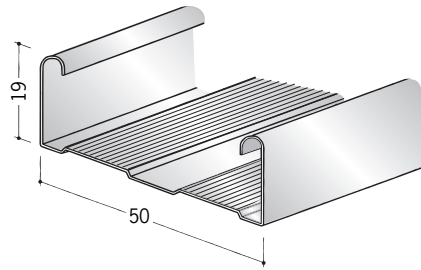

軽量下地材 天井

65003 C型チャンネル38
1.5m・3m/t=1.0~1.1mm
各10本束

65006 シングルバー19
1.5m・3m/t=0.4~0.45mm
各20本束

65008 ダブルバー19
1.5m・3m/t=0.4~0.45mm
各10本束

65012 シングルクリップ38mm用
t=0.6mm/1200コ入

65015 ダブルクリップ38mm用
t=0.6mm/500コ入

バー材は
1.5mも在庫して
います。

65013 シングルジョイント19mm用
t=0.45mm/500コ入

65016 ダブルジョイント19mm用
t=0.45mm/250コ入

65027 チャンネルジョイント38mm用
t=1.2mm/400コ入

65020 ワンタッチハンガー38mm用
t=2.0mm/300コ入/H=50mm

65019 ワンタッチハンガー38mm用
t=2.0mm/250コ入/H=100mm

65040 新クロス金具
500コ入