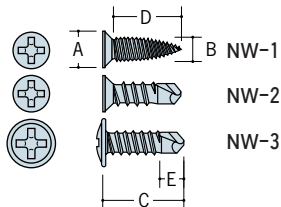

ワンタッチビス 軽量下地用

軽量下地用 ユニクロ ナベ小頭

軽量下地 + クリーンルーム用ボーダー
ピクチャーレール

コード	品名	A	B	C	入数(小箱)	ケース(大箱)	摘要
65073	SON	5.5	3.5	22	1000本	20小箱入	ユニクロ
65073200	SON袋入り	5.5	3.5	22	200本/袋	—	ユニクロ
66135	SON-L32	5.5	3.5	32	500本	20小箱入	ユニクロ
66135200	SON-L32袋入り	5.5	3.5	32	200本/袋	—	ユニクロ

軽量下地用 ナベ小頭 カラー

軽量下地 + ピクチャーレール(カラー)
カラー鋼板

コード	品名	A	B	C	入数(小箱)	ケース(大箱)	摘要
66136	SONホワイト(袋入り)	5.5	3.5	22	200本/袋	—	ホワイト
66137	SONブラック(袋入り)	5.5	3.5	22	200本/袋	—	ブラック
66138	SON-L32ホワイト(袋入り)	5.5	3.5	32	200本/袋	—	ホワイト
66139	SON-L32ブラック(袋入り)	5.5	3.5	32	200本/袋	—	ブラック

軽量下地用 ユニクロ ナベ頭

軽量下地 + フレキボード
ケイカル板

コード	品名	A	B	C	入数(小箱)	ケース(大箱)	摘要
66181	NSP-16	7	3.5	16	1000本	20小箱入	ユニクロ
66182	NSP-20	7	3.5	20	1000本	20小箱入	ユニクロ
66183	NSP-25	7	3.5	25	1000本	10小箱入	ユニクロ
66184	NSP-32	7	3.5	32	1000本	10小箱入	ユニクロ

軽量下地用 ステンレス ナベ頭

軽量下地 + クリーンルーム用ボーダー
ピクチャーレール

コード	品名	A	B	C	入数(小箱)	ケース(大箱)	摘要
66093	SSN-22	6	3.5	22	1000本	10小箱入	SUS410
66094	SSN-25	6	3.5	25	1000本	10小箱入	SUS410

軽量下地 間仕切用 無溶接ビス

ランナー + スタッド
補強材(NW-2, 3)

コード	品名	A	B	C	D	E	入数(小箱)	ケース(大箱)	摘要
66080	NW-1	6	4	14	12.4	—	1000本	20小箱入	ユニクロ
66081	NW-2	6	4	13	11.5	3.5	1000本	20小箱入	ユニクロ
66082	NW-3	8	4	13	—	5	1000本	20小箱入	ユニクロ