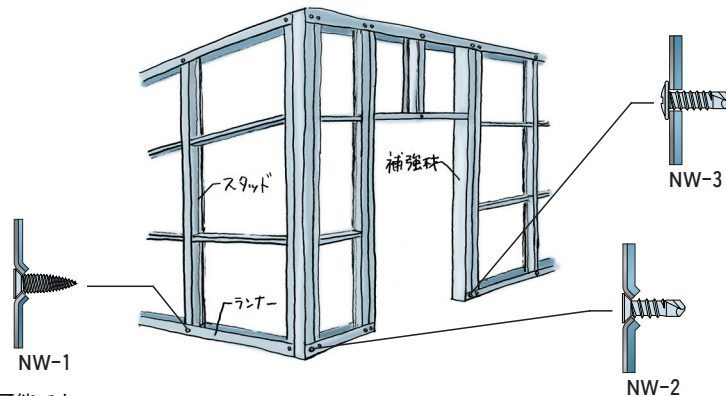

軽量下地用 ステンレス ナベ頭

軽量下地 + クリーンルーム用ボーダー
ピクチャーレール

コード	品名	A	B	C	入数(小箱)	ケース(大箱)	摘要
66093	SSN-22	6	3.5	22	1000本	10小箱入	SUS410
66094	SSN-25	6	3.5	25	1000本	10小箱入	SUS410

軽量下地 間仕切用 無溶接ビス

ランナー + スタッド
補強材(NW-2, 3)

コード	品名	A	B	C	D	E	入数(小箱)	ケース(大箱)	摘要
66080	NW-1	6	4	14	12.4	—	1000本	20小箱入	ユニクロ
66081	NW-2	6	4	13	11.5	3.5	1000本	20小箱入	ユニクロ
66082	NW-3	8	4	13	—	5	1000本	20小箱入	ユニクロ