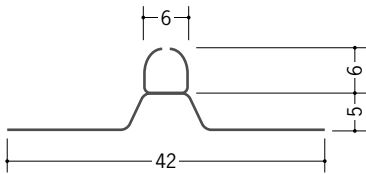

ステンレス目地棒 6×15
1.82m/コールド材

03030

シンチュー目地棒 3×9
1.82m

03031

シンチュー目地棒 3×12
1.82m

03032

シンチュー目地棒 4×12
1.82m

03033

シンチュー目地棒 6×12
1.82m

03040

目地足金具
 $\phi=23\text{mm}$ /スチール/ $t=0.3$

目地足金具は、
どの目地棒にも
使用できます。