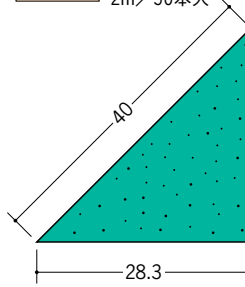

# 仮枠用目地棒 面木

**07001** E10  
2m/500本入

**07002** E15  
2m/200本入

**07003** E20  
2m/100本入

**07004** E25  
2m/100本入

**07005** E30  
2m/100本入

**07006** E35  
2m/100本入

**07007** E40  
2m/50本入