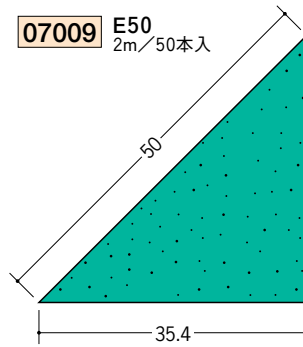

# 仮枠用目地棒 面木

**07001** E10  
2m/500本入

**07002** E15  
2m/200本入

**07003** E20  
2m/100本入

**07004** E25  
2m/100本入

**07005** E30  
2m/100本入

**07006** E35  
2m/100本入

**07007** E40  
2m/50本入

**07008** E45  
2m/50本入

**07009** E50  
2m/50本入

仮枠用目地棒の材質は、  
釘を打っても割れにくい  
発泡ポリスチレンを  
使用しています。

**07015** ER-15  
2m/200本入

**07016** ER-25  
2m/100本入

**07017** ER-30  
2m/100本入

**07018** ER-35  
2m/50本入

**07019** ER-50  
2m/50本入