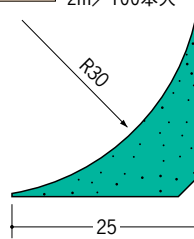

**07008** E45  
2m/50本入

**07009** E50  
2m/50本入

仮枠用目地棒の材質は、  
釘を打っても割れにくい  
発泡ポリスチレンを  
使用しています。

**07015** ER-15  
2m/200本入

**07016** ER-25  
2m/100本入

**07017** ER-30  
2m/100本入

**07018** ER-35  
2m/50本入

**07019** ER-50  
2m/50本入