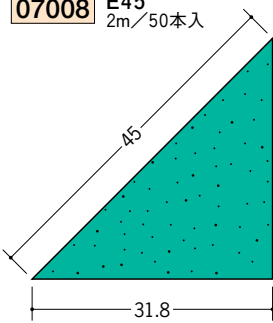

# 仮枠用目地棒 面木

**07001** E10  
2m/500本入

**07002** E15  
2m/200本入

**07003** E20  
2m/100本入

**07004** E25  
2m/100本入

**07005** E30  
2m/100本入

**07006** E35  
2m/100本入

**07007** E40  
2m/50本入

**07008** E45  
2m/50本入

**07009** E50  
2m/50本入

仮枠用目地棒の材質は、  
釘を打っても割れにくい  
発泡ポリスチレンを  
使用しています。

**07015** ER-15  
2m/200本入

**07016** ER-25  
2m/100本入

**07017** ER-30  
2m/100本入

**07018** ER-35  
2m/50本入

**07019** ER-50  
2m/50本入