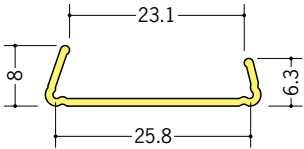

# 養生材

**08017** 養生アングル15  
1.7m/イエロー/200本入

**08018** 養生アングル25  
1.7m/イエロー/100本入

養生アングル15、25、  
7×25、25×100は、柱等に  
養生テープで、取付けて下さい。

**08019** 養生アングル7×25  
1.7m/イエロー/200本入

**08020** 養生アングル25×100  
1.5m/イエロー/50本入

**08021** ドア枠養生25  
1.7m/イエロー/100本入

**08022** ドア枠養生30  
1.7m/イエロー/80本入