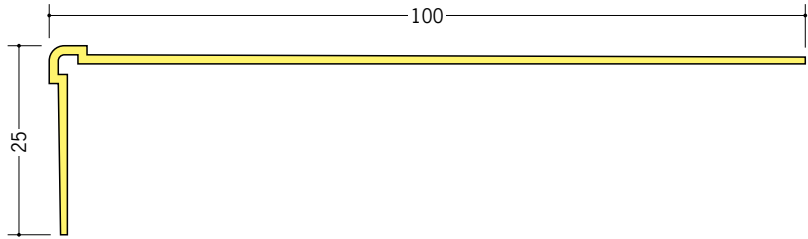

# 養生材

**08017** 養生アングル15  
1.7m/イエロー/200本入

**08018** 養生アングル25  
1.7m/イエロー/100本入

養生アングル15、25、  
7×25、25×100は、柱等に  
養生テープで、取付けて下さい。

**08019** 養生アングル7×25  
1.7m/イエロー/200本入

**08020** 養生アングル25×100  
1.5m/イエロー/50本入

**08021** ドア枠養生25  
1.7m/イエロー/100本入

**08022** ドア枠養生30  
1.7m/イエロー/80本入