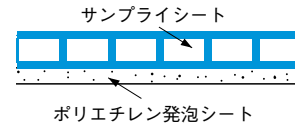

08086 サンプライF (クッション付)
3.5mm×910mm×1820mm／ポリプロピレン＋発泡ポリエチレン
10枚入