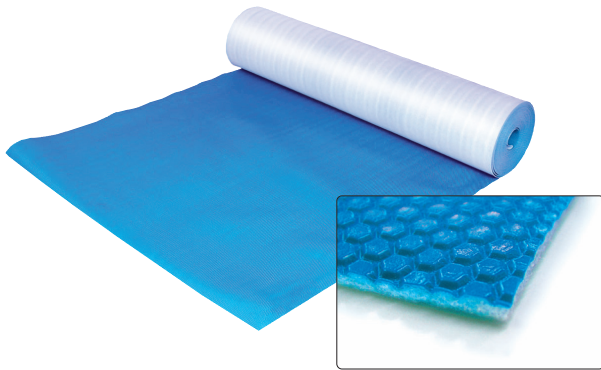

養生材

08081 サンプライシートHP15025
1.5mm×910mm×1820mm／ポリプロピレン／20枚入

08082 サンプライシートHP20030
2.0mm×910mm×1820mm／ポリプロピレン／20枚入

08083 サンプライシートHP25030
2.5mm×910mm×1820mm／ポリプロピレン／20枚入

08084 サンプライシートHP30040
3.0mm×910mm×1820mm／ポリプロピレン／20枚入

08086 サンプライF (クッション付)
3.5mm×910mm×1820mm／ポリプロピレン＋発泡ポリエチレン
10枚入

08050 ブルーガード
3mm×1m×20m／ポリエチレンフィルム＋発泡ポリエチレン

08055 発泡ポリシート
1mm×1m×300m／ポリエチレン

発泡ポリシートは、養生ばかりでなく、梱包材としても使用されています。

08002 養生シートS
930mm×50m／紙＋片面ポリエチレンフィルム

08001 マスキングシート
1m×50m／エンボス紙＋片面ポリエチレンフィルム