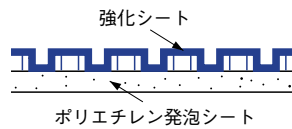

08050 ブルーガード
3mm×1m×20m／ポリエチレンフィルム＋発泡ポリエチレン