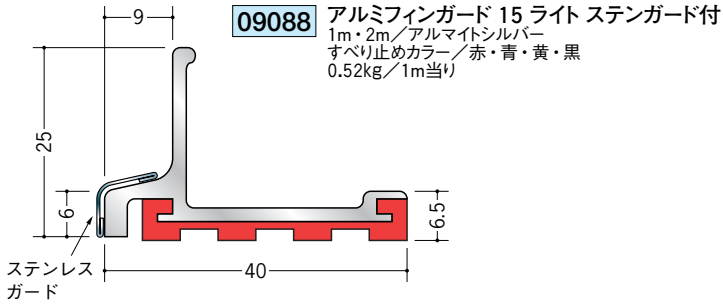

### フィンガード ステンガード付

ステンガード部は、ステンレスによるケガを防止する為に、定尺より両端0.5mm程度短くしています。