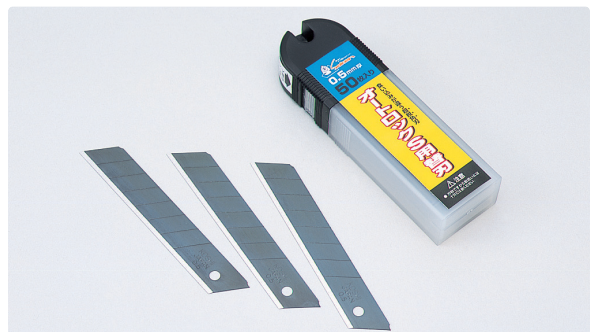

作業用品

66510 メジャーDF19
目盛幅19mm/長さ5.5m/黄色

66511 メジャーDF25
目盛幅25mm/長さ5.5m/赤

メジャーDFは、
両面目盛（JIS1級）です。
特に裏目盛は高さ方向に
強い為、作業性に
優れています。

●裏面は縦目盛なので記録写真用として使えます。

66521 ボードヤスリ#175
42mm×175mm

66520 ボードヤスリ#350
42mm×350mm

●石膏ボード・スレート・軽量コンクリート等の加工に適しています。
●表面で荒仕上げ加工、裏面は仕上げ加工対応。

66530 オートロックS
替刃2枚内蔵

●滑りにくいゴムタッチグリップです。

66531 オートロックS用替刃
鋭黒刃0.5mm厚/50枚入

●食い込みが違う超鋭角刃。