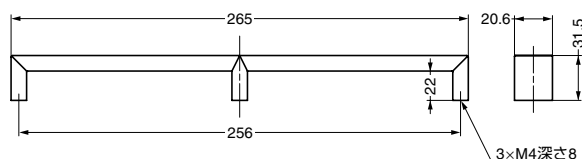

輸入品のため、製品改良などにより予告なく寸法や材料の仕様変更を行う場合があります。念のため、現品にてご確認ください。

ハンドル MN735Z型

■特長

シンプルで洗練されたデザインのハンドルです。

■付属品

十字穴付座付トラス小ねじM4×25

注文コード	品番	材料	仕上	L	P	質量
100-010-377	MN735Z 64E101	亜鉛合金 (ZDC)	マットシルバー	72	64	49g
100-010-378	MN735Z 96E101	亜鉛合金 (ZDC)	マットシルバー	104	96	61g
100-010-379	MN735Z128E101	亜鉛合金 (ZDC)	マットシルバー	136	128	72g

輸入品のため、製品改良などにより予告なく寸法や材料の仕様変更を行う場合があります。念のため、現品にてご確認ください。

ハンドル MN680Z256E101

■特長

シンプルで洗練されたデザインのハンドルです。

■付属品

十字穴付座付トラス小ねじM4×25

注文コード	品番	材料	仕上	質量
100-010-380	MN680Z256E101	亜鉛合金 (ZDC)	マットシルバー	308g

輸入品のため、製品改良などにより予告なく寸法や材料の仕様変更を行う場合があります。念のため、現品にてご確認ください。