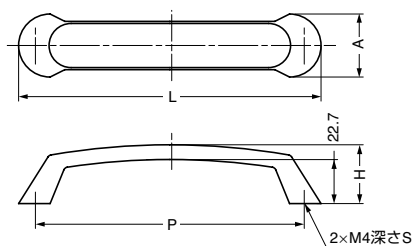

本カタログに掲載している製品内容は、部品としての品質範囲です。この部品を使用した最終製品の機能・性能・安全を保証するものではありません。

ハンドル MN674Z型

■特長

シンプルで洗練されたデザインのハンドルです。

■付属品

十字穴付座付トラス小ねじM4×25

注文コード	品番	材料	仕上	L	H	A	P	S	質量
100-010-373	MN674Z 96E101	亜鉛合金 (ZDC)	マットシルバー	110	28	24	96	6	77g
100-010-374	MN674Z128E101	亜鉛合金 (ZDC)	マットシルバー	145	30	30	128	7	161g

輸入品のため、製品改良などにより予告なく寸法や材料の仕様変更を行う場合があります。念のため、現品にてご確認ください。

ハンドル MN735Z型

■特長

シンプルで洗練されたデザインのハンドルです。

■付属品

十字穴付座付トラス小ねじM4×25

注文コード	品番	材料	仕上	L	P	質量
100-010-377	MN735Z 64E101	亜鉛合金 (ZDC)	マットシルバー	72	64	49g
100-010-378	MN735Z 96E101	亜鉛合金 (ZDC)	マットシルバー	104	96	61g
100-010-379	MN735Z128E101	亜鉛合金 (ZDC)	マットシルバー	136	128	72g

輸入品のため、製品改良などにより予告なく寸法や材料の仕様変更を行う場合があります。念のため、現品にてご確認ください。

ハンドル MN680Z256E101

■特長

シンプルで洗練されたデザインのハンドルです。

■付属品

十字穴付座付トラス小ねじM4×25

注文コード	品番	材料	仕上	質量
100-010-380	MN680Z256E101	亜鉛合金 (ZDC)	マットシルバー	308g

輸入品のため、製品改良などにより予告なく寸法や材料の仕様変更を行う場合があります。念のため、現品にてご確認ください。