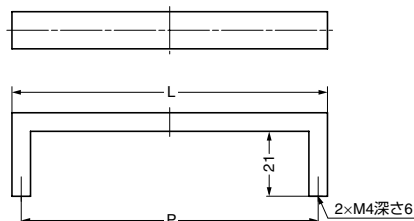

本カタログに掲載している製品内容は、部品としての品質範囲です。この部品を使用した最終製品の機能・性能・安全を保証するものではありません。

ハンドル MN674Z型

■特長

シンプルで洗練されたデザインのハンドルです。

■付属品

十字穴付座付トラス小ねじM4×25

注文コード	品番	材料	仕上	L	H	A	P	S	質量
100-010-373	MN674Z 96E101	亜鉛合金 (ZDC)	マットシルバー	110	28	24	96	6	77g
100-010-374	MN674Z128E101	亜鉛合金 (ZDC)	マットシルバー	145	30	30	128	7	161g

輸入品のため、製品改良などにより予告なく寸法や材料の仕様変更を行う場合があります。念のため、現品にてご確認ください。

ハンドル MN735Z型

■特長

シンプルで洗練されたデザインのハンドルです。

■付属品

十字穴付座付トラス小ねじM4×25

注文コード	品番	材料	仕上	L	P	質量
100-010-377	MN735Z 64E101	亜鉛合金 (ZDC)	マットシルバー	72	64	49g
100-010-378	MN735Z 96E101	亜鉛合金 (ZDC)	マットシルバー	104	96	61g
100-010-379	MN735Z128E101	亜鉛合金 (ZDC)	マットシルバー	136	128	72g

輸入品のため、製品改良などにより予告なく寸法や材料の仕様変更を行う場合があります。念のため、現品にてご確認ください。

ハンドル MN680Z256E101

■特長

シンプルで洗練されたデザインのハンドルです。

■付属品

十字穴付座付トラス小ねじM4×25

注文コード	品番	材料	仕上	質量
100-010-380	MN680Z256E101	亜鉛合金 (ZDC)	マットシルバー	308g

輸入品のため、製品改良などにより予告なく寸法や材料の仕様変更を行う場合があります。念のため、現品にてご確認ください。