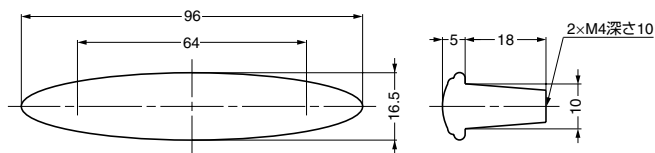

### ■付属品

特殊ねじM4×25

同じデザインのつまみもあります。P.117をご覧ください。

注文コード	品番	材料	仕上	1箱
100-016-098	152-90PB	黄銅 (真鍮)	ポリッシュドプラス (真鍮磨きクリアー)	12ヶ

輸入品のため、製品改良などにより予告なく寸法や材料の仕様変更を行う場合があります。念のため、現品にてご確認ください。