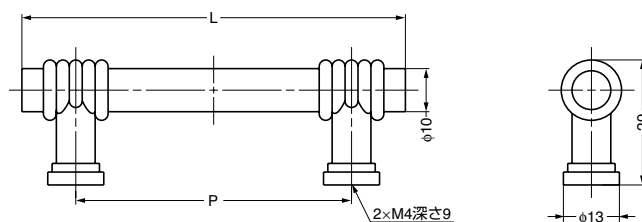

注文コード	品番	材料	仕上	L	P	1箱
100-016-329	258-064-016	黄銅 (真鍮)	ホワイトブロンズめっき、真鍮磨き	89	64	12ヶ
100-016-330	258-096-016	黄銅 (真鍮)	ホワイトブロンズめっき、真鍮磨き	121	96	12ヶ

輸入品のため、製品改良などにより予告なく寸法や材料の仕様変更を行う場合があります。念のため、現品にてご確認ください。