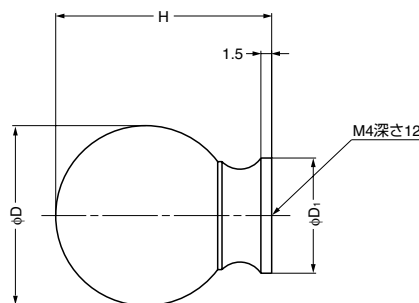

ランプ印 つまみ KK-B型

■特長

抗菌クリア塗装を施しているため、つまみを清潔に保ちます。

■注意

塗装がはがれると抗菌効果が充分発揮できなくなります。ご注意ください。

■付属品

十字穴付トラス小ねじM4×30

注文コード	品番	材料	仕上	D	D <sub>1</sub>	H	質量	1箱	1カートン
100-012-881	KK-B20SNI	アルミニウム合金	ソフトニッケル+抗菌クリア塗装	20	13	26	10g	25ヶ	200ヶ
100-012-882	KK-B20SSG	アルミニウム合金	ソフトサテンゴールド+抗菌クリア塗装	20	13	26	10g	25ヶ	200ヶ
100-012-883	KK-B20SBR	アルミニウム合金	ソフトブラウン+抗菌クリア塗装	20	13	26	10g	25ヶ	200ヶ
100-012-884	KK-B25SNI	アルミニウム合金	ソフトニッケル+抗菌クリア塗装	25	16	30	25g	25ヶ	200ヶ
100-012-885	KK-B25SSG	アルミニウム合金	ソフトサテンゴールド+抗菌クリア塗装	25	16	30	25g	25ヶ	200ヶ
100-012-886	KK-B25SBR	アルミニウム合金	ソフトブラウン+抗菌クリア塗装	25	16	30	25g	25ヶ	200ヶ