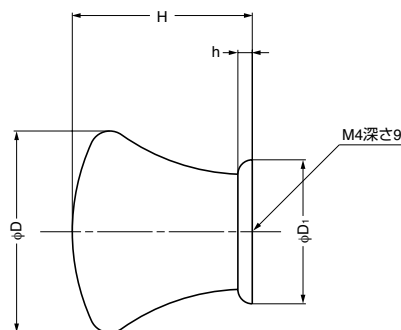

本カタログに掲載している製品内容は、部品としての品質範囲です。この部品を使用した最終製品の機能・性能・安全を保証するものではありません。

ランプ印 つまみ KK-T型

■特長

抗菌クリア塗装を施しているため、つまみを清潔に保ちます。

■注意

塗装がはがれると抗菌効果が充分発揮できなくなります。ご注意ください。

■付属品

十字穴付トラス小ねじM4×30

注文コード	品番	材料	仕上	D	D <sub>1</sub>	H	h	質量	1箱	1カートン
100-012-905	KK-T24SNI	アルミニウム合金	ソフトニッケル+抗菌クリア塗装	24	16	23	1.5	10g	25ヶ	200ヶ
100-012-906	KK-T24SSG	アルミニウム合金	ソフトサテンゴールド+抗菌クリア塗装	24	16	23	1.5	10g	25ヶ	200ヶ
100-012-907	KK-T24SBR	アルミニウム合金	ソフトブラウン+抗菌クリア塗装	24	16	23	1.5	10g	25ヶ	200ヶ
100-012-908	KK-T28SNI	アルミニウム合金	ソフトニッケル+抗菌クリア塗装	28	20	26	2	20g	25ヶ	200ヶ
100-012-909	KK-T28SSG	アルミニウム合金	ソフトサテンゴールド+抗菌クリア塗装	28	20	26	2	20g	25ヶ	200ヶ
100-012-910	KK-T28SBR	アルミニウム合金	ソフトブラウン+抗菌クリア塗装	28	20	26	2	20g	25ヶ	200ヶ

ランプ印 つまみ KK-B型

■特長

抗菌クリア塗装を施しているため、つまみを清潔に保ちます。

■注意

塗装がはがれると抗菌効果が充分発揮できなくなります。ご注意ください。

■付属品

十字穴付トラス小ねじM4×30

注文コード	品番	材料	仕上	D	D <sub>1</sub>	H	質量	1箱	1カートン
100-012-881	KK-B20SNI	アルミニウム合金	ソフトニッケル+抗菌クリア塗装	20	13	26	10g	25ヶ	200ヶ
100-012-882	KK-B20SSG	アルミニウム合金	ソフトサテンゴールド+抗菌クリア塗装	20	13	26	10g	25ヶ	200ヶ
100-012-883	KK-B20SBR	アルミニウム合金	ソフトブラウン+抗菌クリア塗装	20	13	26	10g	25ヶ	200ヶ
100-012-884	KK-B25SNI	アルミニウム合金	ソフトニッケル+抗菌クリア塗装	25	16	30	25g	25ヶ	200ヶ
100-012-885	KK-B25SSG	アルミニウム合金	ソフトサテンゴールド+抗菌クリア塗装	25	16	30	25g	25ヶ	200ヶ
100-012-886	KK-B25SBR	アルミニウム合金	ソフトブラウン+抗菌クリア塗装	25	16	30	25g	25ヶ	200ヶ