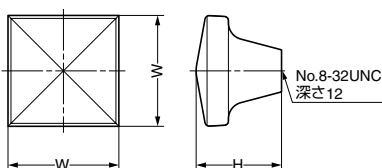

■付属品

十字穴付トラス小ねじ No.8-32UNC×45

注文コード	品番	材料	仕上	質量
100-010-115	CK252BD	特殊合金	ブロンズダーク	約70g
100-010-116	CK253BD	特殊合金	ブロンズダーク	約150g

輸入品のため、製品改良などにより予告なく寸法や材料の仕様変更を行う場合があります。念のため、現品にてご確認ください。

ROCKY MOUNTAIN® つまみ CK225BM、CK230BM