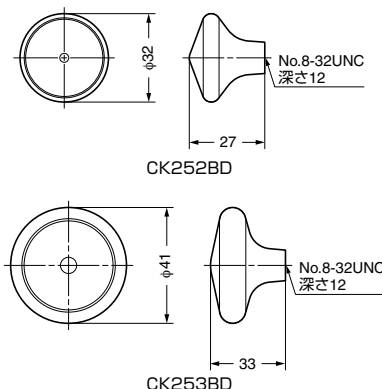

本カタログに掲載している製品内容は、部品としての品質範囲です。この部品を使用した最終製品の機能・性能・安全を保証するものではありません。

ROCKY MOUNTAIN® つまみ CK252BD、CK253BD

■特長

- ●ソリッドブロンズの高級つまみです。使い込むほどに味わいが深まります。
- ●ログハウス、アーリーアメリカンテイストの空間などに馴染みます。

■注意

- ●一つ一つ手作りのため寸法、質量、仕上にはバラツキがあります。現品をご確認後取り付けてください。
- ●付属のねじはインチねじです。適当な長さに切断してご使用ください。

■付属品

十字穴付トラス小ねじ No.8-32UNC×45

注文コード	品番	材料	仕上	質量
100-010-115	CK252BD	特殊合金	ブロンズダーク	約70g
100-010-116	CK253BD	特殊合金	ブロンズダーク	約150g

輸入品のため、製品改良などにより予告なく寸法や材料の仕様変更を行う場合があります。念のため、現品にてご確認ください。