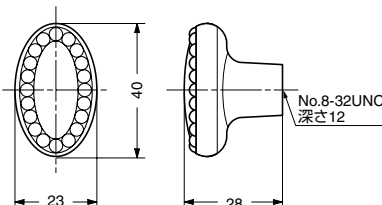

ROCKY MOUNTAIN® つまみ CK580BR

■特長

- ●ソリッドブロンズの高級つまみです。使い込むほどに味わいが深まります。
- ●ログハウス、アーリーアメリカンテイストの空間などに馴染みます。

■注意

- ●一つ一つ手作りのため寸法、質量、仕上にはバラツキがあります。現品をご確認後取り付けてください。
- ●付属のねじはインチねじです。適当な長さに切断してご使用ください。

■付属品

十字穴付トラス小ねじ No.8-32UNC×45

注文コード	品番	材料	仕上	質量
100-010-119	CK580BR	特殊合金	ブロンズラスト	約80g

輸入品のため、製品改良などにより予告なく寸法や材料の仕様変更を行う場合があります。念のため、現品にてご確認ください。

【環境対応マークの見方】

このマークの製品はRoHS指令に対応しています。

ホームページアドレス <http://www.sugatsune.co.jp/>
No.200-1カタログ